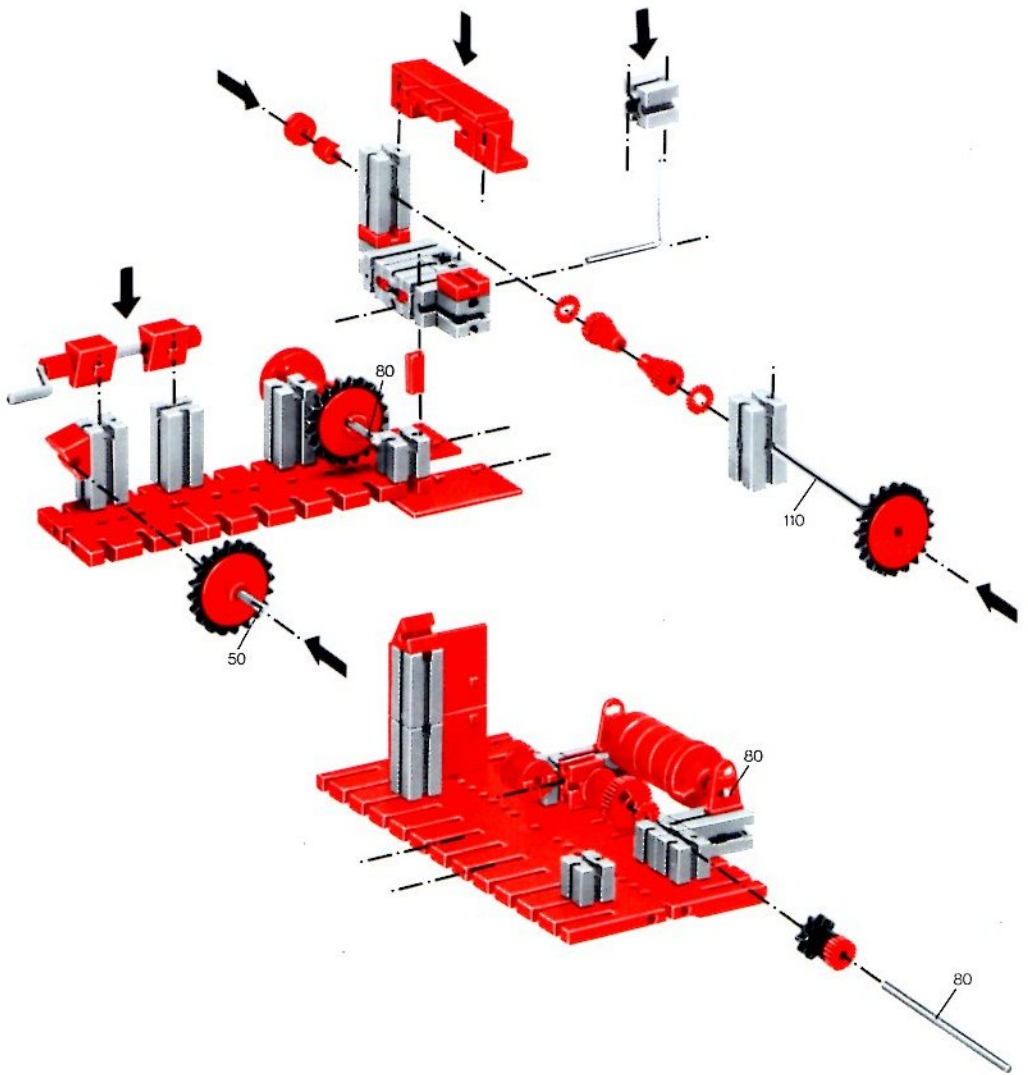

fischer[®]technik

50/3

Stückliste · Part List · Nomenclature · Onderdelenlijst · Detalj översikt

	4	Baustein 30 · Building block 30 · Pierre grise de 30 · Bouwsteen 30 · Byggnadssten 30 Art. Nr. 3 31003 1		2	Zahnstange 60 · Rack 60 · Crémaillère de 60 · Tandstang 60 · Kuggstång 60 Art. Nr. 4 31053 1
	1	Baustein mit 2 runden Zapfen · Double ended block with round pins · Pierre grise à 2 tourillons · Bouwsteen met 2 ronde nokken · Byggnadssten med runda tappar Art. Nr. 3 31007 1		2	Zahnstange 30 · Rack 30 · Crémaillère de 30 · Tandstang 30 · Kuggstång 30 Art. Nr. 4 31054 1
	1	Baustein mit 1 runden Zapfen · Building block with 1 round pin · Pierre grise de 15 à 1 tourillon · Bouwsteen met 1 ronde nok · Byggnadssten med 1 runda tappar Art. Nr. 3 31059 1		2	Verbindungsstück 15 · Connector 15 · Languette d'assemblage de 15 · Verbindingsstuck 15 · Forbindingsstykke 15 Art. Nr. 4 31060 1
	1	Kardangelenk · Universal joint · Cardan · Cardanverbindung · Kardanöverföring Art. Nr. 3 31044 1		4	Klemmbuchse 10 · Spring clip 10 · Bague de serrage de 10 · Klembus 10 · Klambussning 10 Art. Nr. 3 31023 1
	1	Ritzel Z 10 mit Spannzange · Cog wheel Z 10, m 1,5 with collet Z 22, m 0,5 · Pignon 10 avec écrou de serrage · Rondsel Z 10 met spantang · Drev med klämtång Art. Nr. 3 31047 1		60	Förderglieder · Conveyor link · Chânon à tenons · Schalm · Transportlänk Art. Nr. 4 37192 1
	2	Kegelzahnrad, schwarz · Bevel gear wheel, black · Roue à 12 dents coniques, noir · Kegeltandwiel, zwart · Konisk kughjul Art. Nr. 3 31051 1		2	S-Riegel 8 mm · Triple rivet 8 mm · Rivet de 8 mm · S-grendel 8 mm · S-regel 8 mm Art. Nr. 4 36457 1
	1	Zahnrad Z 40/32, schwarz · Gear wheel Z 40/32, black · Couronne à Z 40/32, noir · Tandwiel Z 40/32, zwart · Kughjul Z 40/32 Art. Nr. 4 31022 1		1	Achse 80 · Axle 80 · Axe de 80 · As 80 · Axel 80 Art. Nr. 4 37384 3
	2	Nockenscheibe · Disc-Cam · Came · Segmentschijf · Kamskiva Art. Nr. 4 31038 1		1	Achse 60 · Axle 60 · Axe de 60 · As 60 · Axel 60 Art. Nr. 4 31032 3
	2	Winkelstein, gleichschenklig · Angle block, isosceles · Pierre rouge angulaire isocèle · Hoeksteen, gelijkbenig · Vinkelsten, rätvinklig Art. Nr. 4 31011 1		1	Kurbelwelle · Cranked axle · Vilebrequin · Krukas · Vevaxel Art. Nr. 4 31080 3
	2	Winkelstein gleichseitig · Angle block, equilateral · Pierre angulaire rouge, équilaterale · Hoeksteen gelijkzijdig · Vinkelsten liksidig Art. Nr. 4 31010 1		2	Winkelachse · Angle axle · Axe coudé · Haakse as · Vinkel axel Art. Nr. 4 31035 3
	2	Baustein 5 · Building block 5 · Pierre de 5 · Bouwsteen 5 · Byggnadssten 5 Art. Nr. 4 37237 1		2	Seilklemmstift · Cord clamp · Segment de blocade · Draadklem · Stift till kabelklämma Art. Nr. 4 38226 1
	2	Baustein 5 · Building block 5 · Pierre de 5 · Bouwsteen 5 · Byggnadssten 5 Art. Nr. 4 37237 1		2	Klemmbuchse 5 · Clip with spring ring · Bague de serrage 5 · Klembus 5 · Klambussning 5 Art. Nr. 3 37679 1
	1	Seiltrommel · Winch drum · Tambour à câble · Kabeltrommel · Linktrumma Art. Nr. 4 31016 1		2	Strebe 60 mit Loch · I-strut 60 · Entretoise 60 typ 1 · I-spant 60 · I-stråva 60 Art. Nr. 4 38535 1
	2	Klemmring für Seiltrommel · Locking ring for winch drum · Flasque de serrage pour tambour · Klemring voor kabeltrommel · Stoppring till linktrumma Art. Nr. 4 31020 1		2	Strebe 45 mit Loch · I-strut 45 · Entretoise 45 type 1 · I-spant 45 · I-stråva 45 Art. Nr. 4 38536 1
	1	Zahnrad Z 20, schwarz · Gear wheel Z 20, black · Couronne à 20 dents, noir · Tandwiel Z 20, zwart · Kughjul Z 20 Art. Nr. 4 31021 1		60	Raupenbelag · Crawler track · Patin pour chenille · Rupsbandenbeslag · Kättingled Art. Nr. 4 37210 1
	1	Klemmkupplung · Coupling · Manchon d'accouplement · Klemkoppeling · Klämkoppling Art. Nr. 4 31024 1		4	Reifen 60 mit Gummiring · Tyre 60 with rubber ring · Pneu de 60 avec élastique · Band 60 met rubberring · Däck 60 med gummiring Art. Nr. 3 38566 1
	1	Handkurbel · Hand crank · Manivelle · Handslinger · Handver Art. Nr. 4 31026 1		1	Drehscheibe · Large pulley wheel · Couronne de poulie · Draaischijf · Svängskiva Art. Nr. 4 31019 1
	1	Seilhaken · Hook · Crochet · Haak · Linkrok Art. Nr. 4 38225 1		1	Flachnabe · Flat hub · Moyeu plat · Platte naaf · Plattnav Art. Nr. 3 31015 1
	4	Riegelscheibe · Locking washer · Disque d'arrêt · Grendelschijf · Regelskiva Art. Nr. 4 36334 1			