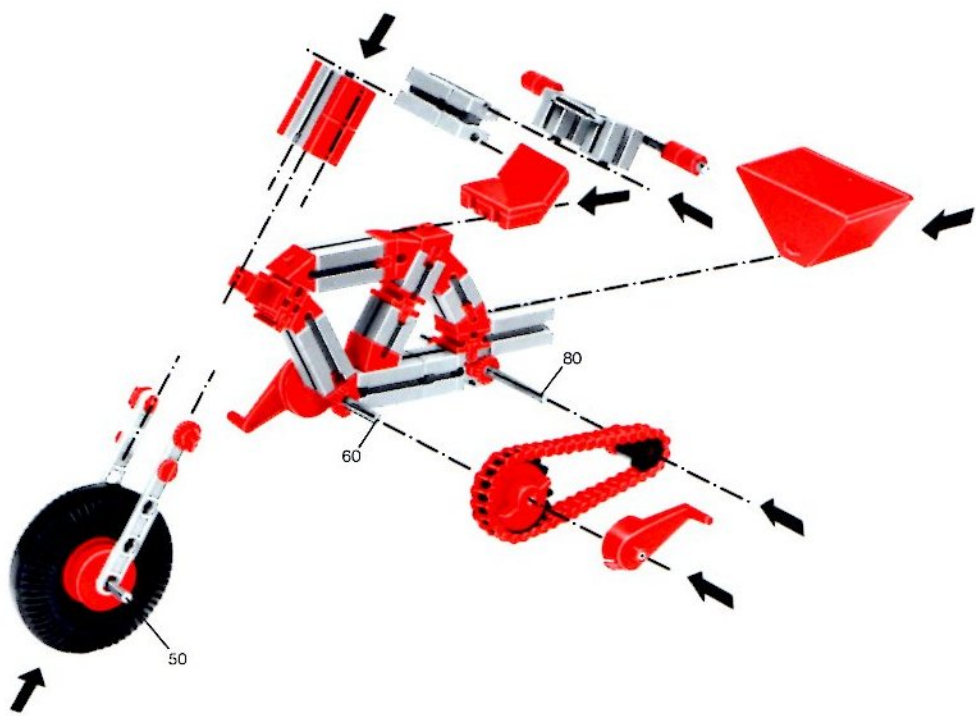

fischer[®]technik

50/3

Stückliste · Part List · Nomenclature · Onderdelenlijst · Detalj översikt

	4	Baustein 30 · Building block 30 · Pierre grise de 30 · Bouwsteen 30 · Byggnadssten 30 Art. Nr. 3 31003 1		2	Zahnstange 60 · Rack 60 · Crémaillère de 60 · Tandstang 60 · Kuggstång 60 Art. Nr. 4 31053 1
	1	Baustein mit 2 runden Zapfen · Double ended block with round pins · Pierre grise à 2 tourillons · Bouwsteen met 2 ronde nokken · Byggnadssten med runda tappar Art. Nr. 3 31007 1		2	Zahnstange 30 · Rack 30 · Crémaillère de 30 · Tandstang 30 · Kuggstång 30 Art. Nr. 4 31054 1
	1	Baustein mit 1 runden Zapfen · Building block with 1 round pin · Pierre grise de 15 à 1 tourillon · Bouwsteen met 1 ronde nok · Byggnadssten med 1 runda tappar Art. Nr. 3 31059 1		2	Verbindungsstück 15 · Connector 15 · Languette d'assemblage de 15 · Verbindingsstuck 15 · Forbindingsstykke 15 Art. Nr. 4 31060 1
	1	Kardangelenk · Universal joint · Cardan · Cardanverbindung · Kardanöverföring Art. Nr. 3 31044 1		4	Klemmbuchse 10 · Spring clip 10 · Bague de serrage de 10 · Klembus 10 · Klambussning 10 Art. Nr. 3 31023 1
	1	Ritzel Z 10 mit Spannzange · Cog wheel Z 10, m 1,5 with collet Z 22, m 0,5 · Pignon 10 avec écrou de serrage · Rondsel Z 10 met spantang · Drev med klämtång Art. Nr. 3 31047 1		60	Förderglieder · Conveyor link · Chânon à tenons · Schalm · Transportlänk Art. Nr. 4 37192 1
	2	Kegelzahnrad, schwarz · Bevel gear wheel, black · Roue à 12 dents coniques, noir · Kegeltandwiel, zwart · Konisk kughjul Art. Nr. 3 31051 1		2	S-Riegel 8 mm · Triple rivet 8 mm · Rivet de 8 mm · S-grendel 8 mm · S-regel 8 mm Art. Nr. 4 36457 1
	1	Zahnrad Z 40/32, schwarz · Gear wheel Z 40/32, black · Couronne à Z 40/32, noir · Tandwiel Z 40/32, zwart · Kughjul Z 40/32 Art. Nr. 4 31022 1		1	Achse 80 · Axle 80 · Axe de 80 · As 80 · Axel 80 Art. Nr. 4 37384 3
	2	Nockenscheibe · Disc-Cam · Came · Segmentschijf · Kamskiva Art. Nr. 4 31038 1		1	Achse 60 · Axle 60 · Axe de 60 · As 60 · Axel 60 Art. Nr. 4 31032 3
	2	Winkelstein, gleichschenklig · Angle block, isosceles · Pierre rouge angulaire isocèle · Hoeksteen, gelijkbenig · Vinkelsten, rätvinklig Art. Nr. 4 31011 1		1	Kurbelwelle · Cranked axle · Vilebrequin · Krukas · Vevaxel Art. Nr. 4 31080 3
	2	Winkelstein gleichseitig · Angle block, equilateral · Pierre angulaire rouge, équilaterale · Hoeksteen gelijkzijdig · Vinkelsten liksidig Art. Nr. 4 31010 1		2	Winkelachse · Angle axle · Axe coudé · Haakse as · Vinkel axel Art. Nr. 4 31035 3
	2	Baustein 5 · Building block 5 · Pierre de 5 · Bouwsteen 5 · Byggnadssten 5 Art. Nr. 4 37237 1		2	Seilklemmstift · Cord clamp · Segment de blocade · Draadklem · Stift till kabelklämma Art. Nr. 4 38226 1
	2	Baustein 5 · Building block 5 · Pierre de 5 · Bouwsteen 5 · Byggnadssten 5 Art. Nr. 4 37237 1		2	Klemmbuchse 5 · Clip with spring ring · Bague de serrage 5 · Klembus 5 · Klambussning 5 Art. Nr. 3 37679 1
	1	Seiltrommel · Winch drum · Tambour à câble · Kabeltrommel · Linktrumma Art. Nr. 4 31016 1		2	Strebe 60 mit Loch · I-strut 60 · Entretoise 60 typ 1 · I-spant 60 · I-stråva 60 Art. Nr. 4 38535 1
	2	Klemmring für Seiltrommel · Locking ring for winch drum · Flasque de serrage pour tambour · Klemring voor kabeltrommel · Stoppring till linktrumma Art. Nr. 4 31020 1		2	Strebe 45 mit Loch · I-strut 45 · Entretoise 45 type 1 · I-spant 45 · I-stråva 45 Art. Nr. 4 38536 1
	1	Zahnrad Z 20, schwarz · Gear wheel Z 20, black · Couronne à 20 dents, noir · Tandwiel Z 20, zwart · Kughjul Z 20 Art. Nr. 4 31021 1		60	Raupenbelag · Crawler track · Patin pour chenille · Rupsbandenbeslag · Kättingled Art. Nr. 4 37210 1
	1	Klemmkupplung · Coupling · Manchon d'accouplement · Klemkoppeling · Klämkoppling Art. Nr. 4 31024 1		4	Reifen 60 mit Gummiring · Tyre 60 with rubber ring · Pneu de 60 avec élastique · Band 60 met rubberring · Däck 60 med gummiring Art. Nr. 3 38566 1
	1	Handkurbel · Hand crank · Manivelle · Handslinger · Handver Art. Nr. 4 31026 1		1	Drehscheibe · Large pulley wheel · Couronne de poulie · Draaischijf · Svängskiva Art. Nr. 4 31019 1
	1	Seilhaken · Hook · Crochet · Haak · Linkrok Art. Nr. 4 38225 1		1	Flachnabe · Flat hub · Moyeu plat · Platte naaf · Plattnav Art. Nr. 3 31015 1
	4	Riegelscheibe · Locking washer · Disque d'arrêt · Grendelschijf · Regelskiva Art. Nr. 4 36334 1			