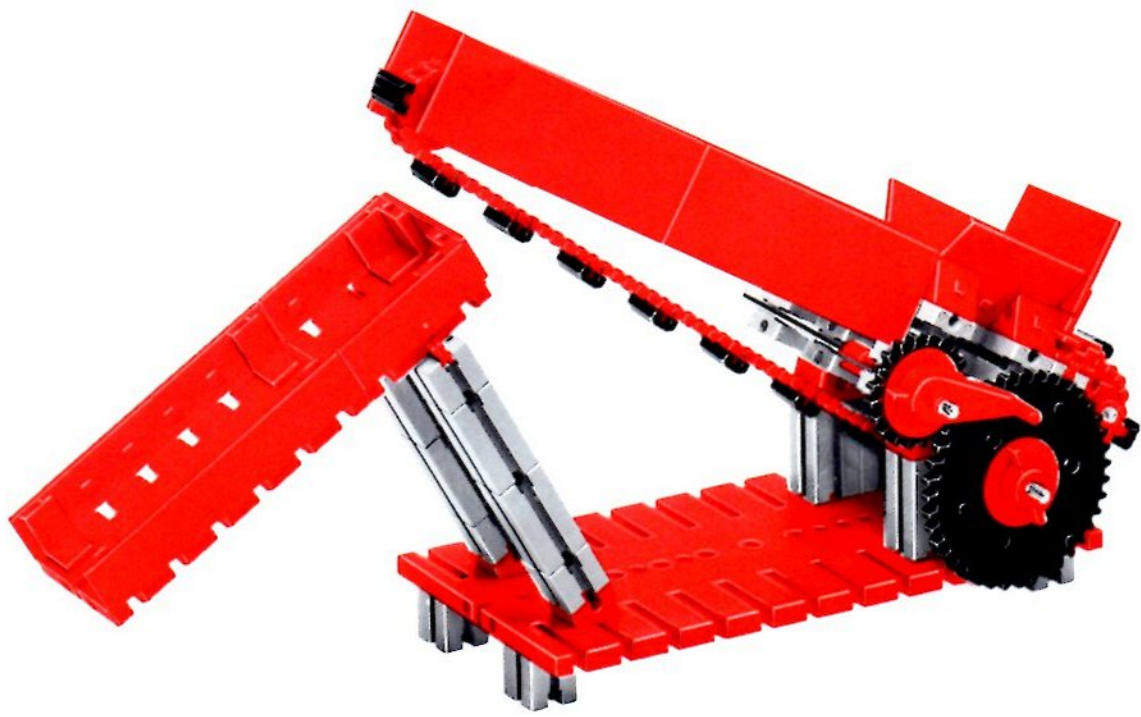

fischer[®]technik

50/3

Stückliste · Part List · Nomenclature · Onderdelenlijst · Detalj översikt

	4	Baustein 30 · Building block 30 · Pierre grise de 30 · Bouwsteen 30 · Byggnadssten 30 Art. Nr. 3 31003 1		2	Zahnstange 60 · Rack 60 · Crémaillère de 60 · Tandstang 60 · Kuggstång 60 Art. Nr. 4 31053 1
	1	Baustein mit 2 runden Zapfen · Double ended block with round pins · Pierre grise à 2 tourillons · Bouwsteen met 2 ronde nokken · Byggnadssten med runda tappar Art. Nr. 3 31007 1		2	Zahnstange 30 · Rack 30 · Crémaillère de 30 · Tandstang 30 · Kuggstång 30 Art. Nr. 4 31054 1
	1	Baustein mit 1 runden Zapfen · Building block with 1 round pin · Pierre grise de 15 à 1 tourillon · Bouwsteen met 1 ronde nok · Byggnadssten med 1 runda tappar Art. Nr. 3 31059 1		2	Verbindungsstück 15 · Connector 15 · Languette d'assemblage de 15 · Verbindingsstuck 15 · Forbindingsstykke 15 Art. Nr. 4 31060 1
	1	Kardangelenk · Universal joint · Cardan · Cardanverbindung · Kardanöverföring Art. Nr. 3 31044 1		4	Klemmbuchse 10 · Spring clip 10 · Bague de serrage de 10 · Klembus 10 · Klambussning 10 Art. Nr. 3 31023 1
	1	Ritzel Z 10 mit Spannzange · Cog wheel Z 10, m 1,5 with collet Z 22, m 0,5 · Pignon 10 avec écrou de serrage · Rondsel Z 10 met spantang · Drev med klämtång Art. Nr. 3 31047 1		60	Förderglieder · Conveyor link · Chânon à tenons · Schalm · Transportlänk Art. Nr. 4 37192 1
	2	Kegelzahnrad, schwarz · Bevel gear wheel, black · Roue à 12 dents coniques, noir · Kegeltandwiel, zwart · Konisk kughjul Art. Nr. 3 31051 1		2	S-Riegel 8 mm · Triple rivet 8 mm · Rivet de 8 mm · S-grendel 8 mm · S-regel 8 mm Art. Nr. 4 36457 1
	1	Zahnrad Z 40/32, schwarz · Gear wheel Z 40/32, black · Couronne à Z 40/32, noir · Tandwiel Z 40/32, zwart · Kughjul Z 40/32 Art. Nr. 4 31022 1		1	Achse 80 · Axle 80 · Axe de 80 · As 80 · Axel 80 Art. Nr. 4 37384 3
	2	Nockenscheibe · Disc-Cam · Came · Segmentschijf · Kamskiva Art. Nr. 4 31038 1		1	Achse 60 · Axle 60 · Axe de 60 · As 60 · Axel 60 Art. Nr. 4 31032 3
	2	Winkelstein, gleichschenklig · Angle block, isosceles · Pierre rouge angulaire isocèle · Hoeksteen, gelijkbenig · Vinkelsten, rätvinklig Art. Nr. 4 31011 1		1	Kurbelwelle · Cranked axle · Vilebrequin · Krukas · Vevaxel Art. Nr. 4 31080 3
	2	Winkelstein gleichseitig · Angle block, equilateral · Pierre angulaire rouge, équilaterale · Hoeksteen gelijkzijdig · Vinkelsten liksidig Art. Nr. 4 31010 1		2	Winkelachse · Angle axle · Axe coudé · Haakse as · Vinkel axel Art. Nr. 4 31035 3
	2	Baustein 5 · Building block 5 · Pierre de 5 · Bouwsteen 5 · Byggnadssten 5 Art. Nr. 4 37237 1		2	Seilklemmstift · Cord clamp · Segment de blocade · Draadklem · Stift till kabelklämma Art. Nr. 4 38226 1
	2	Baustein 5 · Building block 5 · Pierre de 5 · Bouwsteen 5 · Byggnadssten 5 Art. Nr. 4 37237 1		2	Klemmbuchse 5 · Clip with spring ring · Bague de serrage 5 · Klembus 5 · Klambussning 5 Art. Nr. 3 37679 1
	1	Seiltrommel · Winch drum · Tambour à câble · Kabeltrommel · Linktrumma Art. Nr. 4 31016 1		2	Strebe 60 mit Loch · I-strut 60 · Entretoise 60 typ 1 · I-spant 60 · I-stråva 60 Art. Nr. 4 38535 1
	2	Klemmring für Seiltrommel · Locking ring for winch drum · Flasque de serrage pour tambour · Klemring voor kabeltrommel · Stoppring till linktrumma Art. Nr. 4 31020 1		2	Strebe 45 mit Loch · I-strut 45 · Entretoise 45 type 1 · I-spant 45 · I-stråva 45 Art. Nr. 4 38536 1
	1	Zahnrad Z 20, schwarz · Gear wheel Z 20, black · Couronne à 20 dents, noir · Tandwiel Z 20, zwart · Kughjul Z 20 Art. Nr. 4 31021 1		60	Raupenbelag · Crawler track · Patin pour chenille · Rupsbandenbeslag · Kättingled Art. Nr. 4 37210 1
	1	Klemmkupplung · Coupling · Manchon d'accouplement · Klemkoppeling · Klämkoppling Art. Nr. 4 31024 1		4	Reifen 60 mit Gummiring · Tyre 60 with rubber ring · Pneu de 60 avec élastique · Band 60 met rubberring · Däck 60 med gummiring Art. Nr. 3 38566 1
	1	Handkurbel · Hand crank · Manivelle · Handslinger · Handver Art. Nr. 4 31026 1		1	Drehscheibe · Large pulley wheel · Couronne de poulie · Draaischijf · Svängskiva Art. Nr. 4 31019 1
	1	Seilhaken · Hook · Crochet · Haak · Linkrok Art. Nr. 4 38225 1		1	Flachnabe · Flat hub · Moyeu plat · Platte naaf · Plattnav Art. Nr. 3 31015 1
	4	Riegelscheibe · Locking washer · Disque d'arrêt · Grendelschijf · Regelskiva Art. Nr. 4 36334 1			