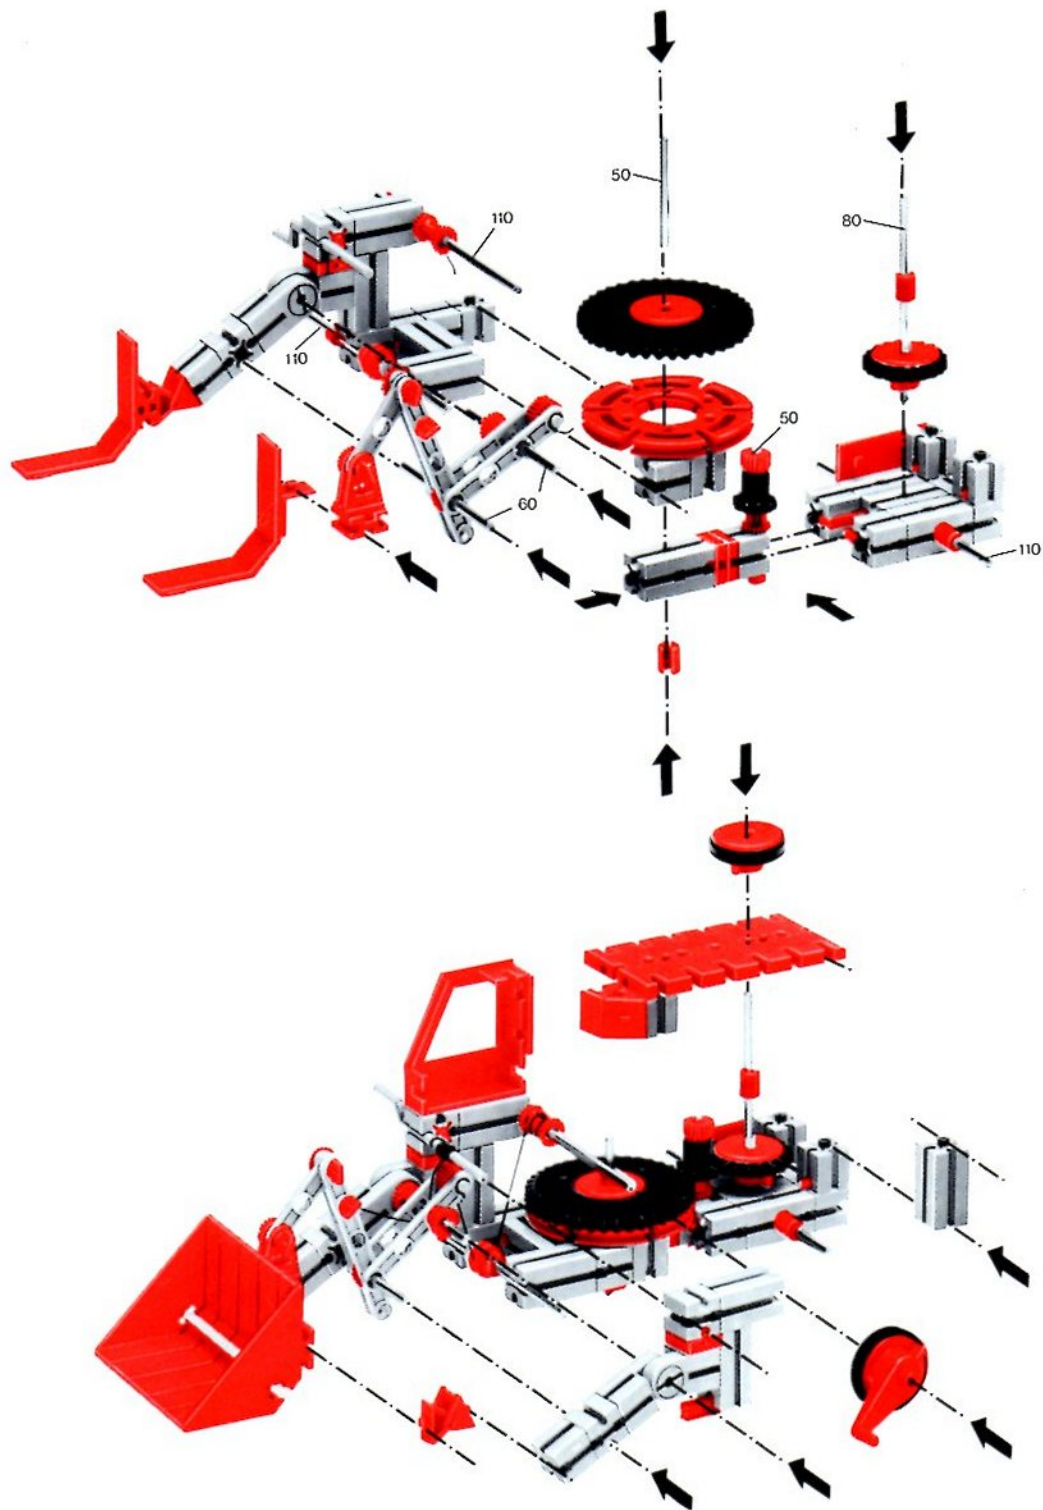

fischer[®]technik

50/3

Stückliste · Part List · Nomenclature · Onderdelenlijst · Detalj översikt

	4	Baustein 30 · Building block 30 · Pierre grise de 30 · Bouwsteen 30 · Byggnadssten 30 Art. Nr. 3 31003 1		2	Zahnstange 60 · Rack 60 · Crémaillère de 60 · Tandstang 60 · Kuggstång 60 Art. Nr. 4 31053 1
	1	Baustein mit 2 runden Zapfen · Double ended block with round pins · Pierre grise à 2 tourillons · Bouwsteen met 2 ronde nokken · Byggnadssten med runda tappar Art. Nr. 3 31007 1		2	Zahnstange 30 · Rack 30 · Crémaillère de 30 · Tandstang 30 · Kuggstång 30 Art. Nr. 4 31054 1
	1	Baustein mit 1 runden Zapfen · Building block with 1 round pin · Pierre grise de 15 à 1 tourillon · Bouwsteen met 1 ronde nok · Byggnadssten med 1 runda tappar Art. Nr. 3 31059 1		2	Verbindungsstück 15 · Connector 15 · Languette d'assemblage de 15 · Verbindingsstuck 15 · Forbindingsstykke 15 Art. Nr. 4 31060 1
	1	Kardangelenk · Universal joint · Cardan · Cardanverbindung · Kardanöverföring Art. Nr. 3 31044 1		4	Klemmbuchse 10 · Spring clip 10 · Bague de serrage de 10 · Klembus 10 · Klambussning 10 Art. Nr. 3 31023 1
	1	Ritzel Z 10 mit Spannzange · Cog wheel Z 10, m 1,5 with collet Z 22, m 0,5 · Pignon 10 avec écrou de serrage · Rondsel Z 10 met spantang · Drev med klämtång Art. Nr. 3 31047 1		60	Förderglieder · Conveyor link · Chânon à tenons · Schalm · Transportlänk Art. Nr. 4 37192 1
	2	Kegelzahnrad, schwarz · Bevel gear wheel, black · Roue à 12 dents coniques, noir · Kegeltandwiel, zwart · Konisk kughjul Art. Nr. 3 31051 1		2	S-Riegel 8 mm · Triple rivet 8 mm · Rivet de 8 mm · S-grendel 8 mm · S-regel 8 mm Art. Nr. 4 36457 1
	1	Zahnrad Z 40/32, schwarz · Gear wheel Z 40/32, black · Couronne à Z 40/32, noir · Tandwiel Z 40/32, zwart · Kughjul Z 40/32 Art. Nr. 4 31022 1		1	Achse 80 · Axle 80 · Axe de 80 · As 80 · Axel 80 Art. Nr. 4 37384 3
	2	Nockenscheibe · Disc-Cam · Came · Segmentschijf · Kamskiva Art. Nr. 4 31038 1		1	Achse 60 · Axle 60 · Axe de 60 · As 60 · Axel 60 Art. Nr. 4 31032 3
	2	Winkelstein, gleichschenklig · Angle block, isosceles · Pierre rouge angulaire isocèle · Hoeksteen, gelijkbenig · Vinkelsten, rätvinklig Art. Nr. 4 31011 1		1	Kurbelwelle · Cranked axle · Vilebrequin · Krukas · Vevaxel Art. Nr. 4 31080 3
	2	Winkelstein gleichseitig · Angle block, equilateral · Pierre angulaire rouge, équilaterale · Hoeksteen gelijkzijdig · Vinkelsten liksidig Art. Nr. 4 31010 1		2	Winkelachse · Angle axle · Axe coudé · Haakse as · Vinkel axel Art. Nr. 4 31035 3
	2	Baustein 5 · Building block 5 · Pierre de 5 · Bouwsteen 5 · Byggnadssten 5 Art. Nr. 4 37237 1		2	Seilklemmstift · Cord clamp · Segment de blocade · Draadklem · Stift till kabelklämma Art. Nr. 4 38226 1
	2	Baustein 5 · Building block 5 · Pierre de 5 · Bouwsteen 5 · Byggnadssten 5 Art. Nr. 4 37237 1		2	Klemmbuchse 5 · Clip with spring ring · Bague de serrage 5 · Klembus 5 · Klambussning 5 Art. Nr. 3 37679 1
	1	Seiltrommel · Winch drum · Tambour à câble · Kabeltrommel · Linktrumma Art. Nr. 4 31016 1		2	Strebe 60 mit Loch · I-strut 60 · Entretoise 60 typ 1 · I-spant 60 · I-stråva 60 Art. Nr. 4 38535 1
	2	Klemmring für Seiltrommel · Locking ring for winch drum · Flasque de serrage pour tambour · Klemring voor kabeltrommel · Stoppring till linktrumma Art. Nr. 4 31020 1		2	Strebe 45 mit Loch · I-strut 45 · Entretoise 45 type 1 · I-spant 45 · I-stråva 45 Art. Nr. 4 38536 1
	1	Zahnrad Z 20, schwarz · Gear wheel Z 20, black · Couronne à 20 dents, noir · Tandwiel Z 20, zwart · Kughjul Z 20 Art. Nr. 4 31021 1		60	Raupenbelag · Crawler track · Patin pour chenille · Rupsbandenbeslag · Kättingled Art. Nr. 4 37210 1
	1	Klemmkupplung · Coupling · Manchon d'accouplement · Klemkoppeling · Klämkoppling Art. Nr. 4 31024 1		4	Reifen 60 mit Gummiring · Tyre 60 with rubber ring · Pneu de 60 avec élastique · Band 60 met rubberring · Däck 60 med gummiring Art. Nr. 3 38566 1
	1	Handkurbel · Hand crank · Manivelle · Handslinger · Handver Art. Nr. 4 31026 1		1	Drehscheibe · Large pulley wheel · Couronne de poulie · Draaischijf · Svängskiva Art. Nr. 4 31019 1
	1	Seilhaken · Hook · Crochet · Haak · Linkrok Art. Nr. 4 38225 1		1	Flachnabe · Flat hub · Moyeu plat · Platte naaf · Plattnav Art. Nr. 3 31015 1
	4	Riegelscheibe · Locking washer · Disque d'arrêt · Grendelschijf · Regelskiva Art. Nr. 4 36334 1			