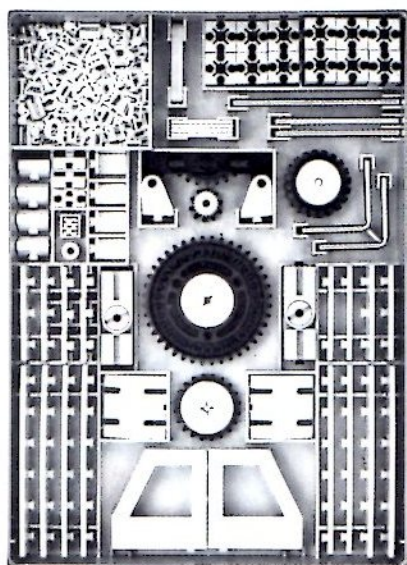

fischer[®]technik

50/3

Stückliste · Part List · Nomenclature · Onderdelenlijst · Detalj översikt

	4	Baustein 30 · Building block 30 · Pierre grise de 30 · Bouwsteen 30 · Byggnadssten 30 Art. Nr. 3 31003 1		2	Zahnstange 60 · Rack 60 · Crémaillère de 60 · Tandstang 60 · Kuggstång 60 Art. Nr. 4 31053 1
	1	Baustein mit 2 runden Zapfen · Double ended block with round pins · Pierre grise à 2 tourillons · Bouwsteen met 2 ronde nokken · Byggnadssten med runda tappar Art. Nr. 3 31007 1		2	Zahnstange 30 · Rack 30 · Crémaillère de 30 · Tandstang 30 · Kuggstång 30 Art. Nr. 4 31054 1
	1	Baustein mit 1 runden Zapfen · Building block with 1 round pin · Pierre grise de 15 à 1 tourillon · Bouwsteen met 1 ronde nok · Byggnadssten med 1 runda tappar Art. Nr. 3 31059 1		2	Verbindungsstück 15 · Connector 15 · Languette d'assemblage de 15 · Verbindingsstuck 15 · Forbindingsstykke 15 Art. Nr. 4 31060 1
	1	Kardangelenk · Universal joint · Cardan · Cardanverbindung · Kardanöverföring Art. Nr. 3 31044 1		4	Klemmbuchse 10 · Spring clip 10 · Bague de serrage de 10 · Klembus 10 · Klambussning 10 Art. Nr. 3 31023 1
	1	Ritzel Z 10 mit Spannzange · Cog wheel Z 10, m 1,5 with collet Z 22, m 0,5 · Pignon 10 avec écrou de serrage · Rondsel Z 10 met spantang · Drev med klämtång Art. Nr. 3 31047 1		60	Förderglieder · Conveyor link · Chânon à tenons · Schalm · Transportlänk Art. Nr. 4 37192 1
	2	Kegelzahnrad, schwarz · Bevel gear wheel, black · Roue à 12 dents coniques, noir · Kegeltandwiel, zwart · Konisk kughjul Art. Nr. 3 31051 1		2	S-Riegel 8 mm · Triple rivet 8 mm · Rivet de 8 mm · S-grendel 8 mm · S-regel 8 mm Art. Nr. 4 36457 1
	1	Zahnrad Z 40/32, schwarz · Gear wheel Z 40/32, black · Couronne à Z 40/32, noir · Tandwiel Z 40/32, zwart · Kughjul Z 40/32 Art. Nr. 4 31022 1		1	Achse 80 · Axle 80 · Axe de 80 · As 80 · Axel 80 Art. Nr. 4 37384 3
	2	Nockenscheibe · Disc-Cam · Came · Segmentschijf · Kamskiva Art. Nr. 4 31038 1		1	Achse 60 · Axle 60 · Axe de 60 · As 60 · Axel 60 Art. Nr. 4 31032 3
	2	Winkelstein, gleichschenklig · Angle block, isosceles · Pierre rouge angulaire isocèle · Hoeksteen, gelijkbenig · Vinkelsten, rätvinklig Art. Nr. 4 31011 1		1	Kurbelwelle · Cranked axle · Vilebrequin · Krukas · Vevaxel Art. Nr. 4 31080 3
	2	Winkelstein gleichseitig · Angle block, equilateral · Pierre angulaire rouge, équilaterale · Hoeksteen gelijkzijdig · Vinkelsten liksidig Art. Nr. 4 31010 1		2	Winkelachse · Angle axle · Axe coudé · Haakse as · Vinkel axel Art. Nr. 4 31035 3
	2	Baustein 5 · Building block 5 · Pierre de 5 · Bouwsteen 5 · Byggnadssten 5 Art. Nr. 4 37237 1		2	Seilklemmstift · Cord clamp · Segment de blocade · Draadklem · Stift till kabelklämma Art. Nr. 4 38226 1
	2	Baustein 5 · Building block 5 · Pierre de 5 · Bouwsteen 5 · Byggnadssten 5 Art. Nr. 4 37237 1		2	Klemmbuchse 5 · Clip with spring ring · Bague de serrage 5 · Klembus 5 · Klambussning 5 Art. Nr. 3 37679 1
	1	Seiltrommel · Winch drum · Tambour à câble · Kabeltrommel · Linktrumma Art. Nr. 4 31016 1		2	Strebe 60 mit Loch · I-strut 60 · Entretoise 60 typ 1 · I-spant 60 · I-stråva 60 Art. Nr. 4 38535 1
	2	Klemmring für Seiltrommel · Locking ring for winch drum · Flasque de serrage pour tambour · Klemring voor kabeltrommel · Stoppring till linktrumma Art. Nr. 4 31020 1		2	Strebe 45 mit Loch · I-strut 45 · Entretoise 45 type 1 · I-spant 45 · I-stråva 45 Art. Nr. 4 38536 1
	1	Zahnrad Z 20, schwarz · Gear wheel Z 20, black · Couronne à 20 dents, noir · Tandwiel Z 20, zwart · Kughjul Z 20 Art. Nr. 4 31021 1		60	Raupenbelag · Crawler track · Patin pour chenille · Rupsbandenbeslag · Kättingled Art. Nr. 4 37210 1
	1	Klemmkupplung · Coupling · Manchon d'accouplement · Klemkoppeling · Klämkoppling Art. Nr. 4 31024 1		4	Reifen 60 mit Gummiring · Tyre 60 with rubber ring · Pneu de 60 avec élastique · Band 60 met rubberring · Däck 60 med gummiring Art. Nr. 3 38566 1
	1	Handkurbel · Hand crank · Manivelle · Handslinger · Handver Art. Nr. 4 31026 1		1	Drehscheibe · Large pulley wheel · Couronne de poulie · Draaischijf · Svängskiva Art. Nr. 4 31019 1
	1	Seilhaken · Hook · Crochet · Haak · Linkrok Art. Nr. 4 38225 1		1	Flachnabe · Flat hub · Moyeu plat · Platte naaf · Plattnav Art. Nr. 3 31015 1
	4	Riegelscheibe · Locking washer · Disque d'arrêt · Grendelschijf · Regelskiva Art. Nr. 4 36334 1			