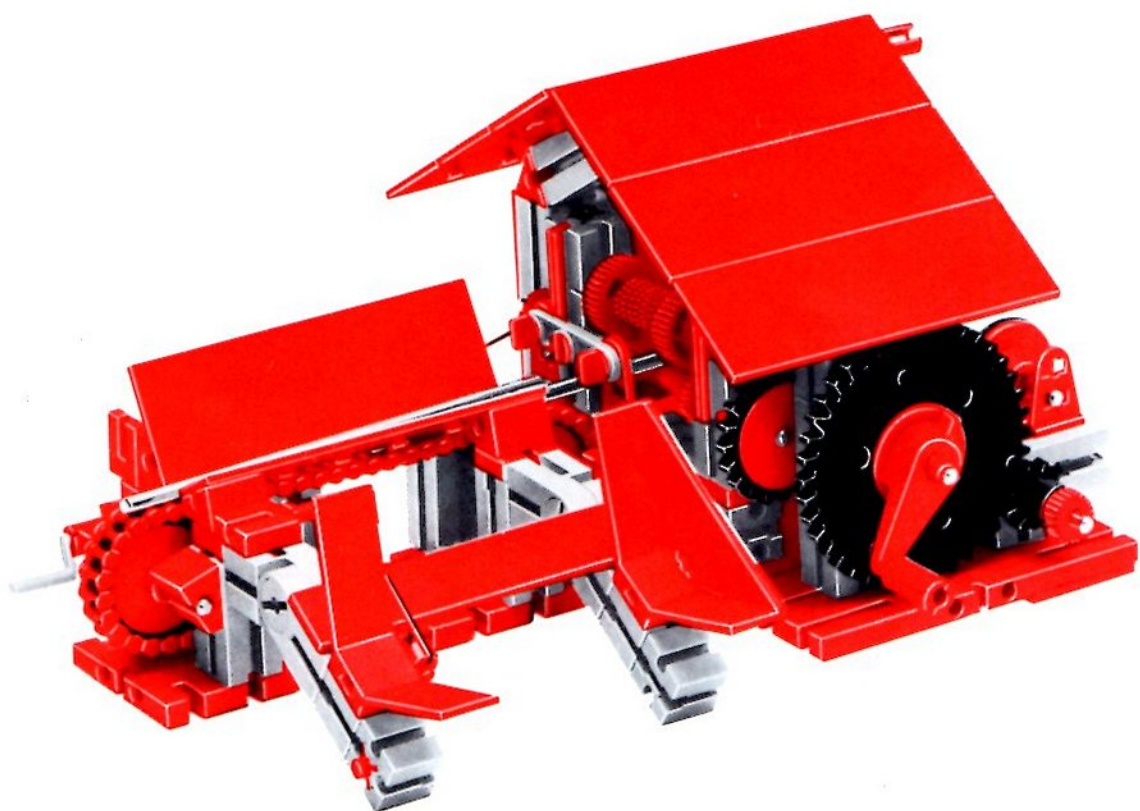

fischer[®]technik

50/3

Stückliste · Part List · Nomenclature · Onderdelenlijst · Detalj översikt

	4	Baustein 30 · Building block 30 · Pierre grise de 30 · Bouwsteen 30 · Byggnadssten 30 Art. Nr. 3 31003 1		2	Zahnstange 60 · Rack 60 · Crémaillère de 60 · Tandstang 60 · Kuggstång 60 Art. Nr. 4 31053 1
	1	Baustein mit 2 runden Zapfen · Double ended block with round pins · Pierre grise à 2 tourillons · Bouwsteen met 2 ronde nokken · Byggnadssten med runda tappar Art. Nr. 3 31007 1		2	Zahnstange 30 · Rack 30 · Crémaillère de 30 · Tandstang 30 · Kuggstång 30 Art. Nr. 4 31054 1
	1	Baustein mit 1 runden Zapfen · Building block with 1 round pin · Pierre grise de 15 à 1 tourillon · Bouwsteen met 1 ronde nok · Byggnadssten med 1 runda tappar Art. Nr. 3 31059 1		2	Verbindungsstück 15 · Connector 15 · Languette d'assemblage de 15 · Verbindingsstuck 15 · Forbindingsstykke 15 Art. Nr. 4 31060 1
	1	Kardangelenk · Universal joint · Cardan · Cardanverbindung · Kardanöverföring Art. Nr. 3 31044 1		4	Klemmbuchse 10 · Spring clip 10 · Bague de serrage de 10 · Klembus 10 · Klambussning 10 Art. Nr. 3 31023 1
	1	Ritzel Z 10 mit Spannzange · Cog wheel Z 10, m 1,5 with collet Z 22, m 0,5 · Pignon 10 avec écrou de serrage · Rondsel Z 10 met spantang · Drev med klämtång Art. Nr. 3 31047 1		60	Förderglieder · Conveyor link · Chânon à tenons · Schalm · Transportlänk Art. Nr. 4 37192 1
	2	Kegelzahnrad, schwarz · Bevel gear wheel, black · Roue à 12 dents coniques, noir · Kegeltandwiel, zwart · Konisk kughjul Art. Nr. 3 31051 1		2	S-Riegel 8 mm · Triple rivet 8 mm · Rivet de 8 mm · S-grendel 8 mm · S-regel 8 mm Art. Nr. 4 36457 1
	1	Zahnrad Z 40/32, schwarz · Gear wheel Z 40/32, black · Couronne à Z 40/32, noir · Tandwiel Z 40/32, zwart · Kughjul Z 40/32 Art. Nr. 4 31022 1		1	Achse 80 · Axle 80 · Axe de 80 · As 80 · Axel 80 Art. Nr. 4 37384 3
	2	Nockenscheibe · Disc-Cam · Came · Segmentschijf · Kamskiva Art. Nr. 4 31038 1		1	Achse 60 · Axle 60 · Axe de 60 · As 60 · Axel 60 Art. Nr. 4 31032 3
	2	Winkelstein, gleichschenklig · Angle block, isosceles · Pierre rouge angulaire isocèle · Hoeksteen, gelijkbenig · Vinkelsten, rätvinklig Art. Nr. 4 31011 1		1	Kurbelwelle · Cranked axle · Vilebrequin · Krukas · Vevaxel Art. Nr. 4 31080 3
	2	Winkelstein gleichseitig · Angle block, equilateral · Pierre angulaire rouge, équilaterale · Hoeksteen gelijkzijdig · Vinkelsten liksidig Art. Nr. 4 31010 1		2	Winkelachse · Angle axle · Axe coudé · Haakse as · Vinkel axel Art. Nr. 4 31035 3
	2	Baustein 5 · Building block 5 · Pierre de 5 · Bouwsteen 5 · Byggnadssten 5 Art. Nr. 4 37237 1		2	Seilklemmstift · Cord clamp · Segment de blocade · Draadklem · Stift till kabelklämma Art. Nr. 4 38226 1
	2	Baustein 5 · Building block 5 · Pierre de 5 · Bouwsteen 5 · Byggnadssten 5 Art. Nr. 4 37237 1		2	Klemmbuchse 5 · Clip with spring ring · Bague de serrage 5 · Klembus 5 · Klambussning 5 Art. Nr. 3 37679 1
	1	Seiltrommel · Winch drum · Tambour à câble · Kabeltrommel · Linktrumma Art. Nr. 4 31016 1		2	Strebe 60 mit Loch · I-strut 60 · Entretoise 60 typ 1 · I-spant 60 · I-stråva 60 Art. Nr. 4 38535 1
	2	Klemmring für Seiltrommel · Locking ring for winch drum · Flasque de serrage pour tambour · Klemring voor kabeltrommel · Stoppring till linktrumma Art. Nr. 4 31020 1		2	Strebe 45 mit Loch · I-strut 45 · Entretoise 45 type 1 · I-spant 45 · I-stråva 45 Art. Nr. 4 38536 1
	1	Zahnrad Z 20, schwarz · Gear wheel Z 20, black · Couronne à 20 dents, noir · Tandwiel Z 20, zwart · Kughjul Z 20 Art. Nr. 4 31021 1		60	Raupenbelag · Crawler track · Patin pour chenille · Rupsbandenbeslag · Kättingled Art. Nr. 4 37210 1
	1	Klemmkupplung · Coupling · Manchon d'accouplement · Klemkoppeling · Klämkoppling Art. Nr. 4 31024 1		4	Reifen 60 mit Gummiring · Tyre 60 with rubber ring · Pneu de 60 avec élastique · Band 60 met rubberring · Däck 60 med gummiring Art. Nr. 3 38566 1
	1	Handkurbel · Hand crank · Manivelle · Handslinger · Handver Art. Nr. 4 31026 1		1	Drehscheibe · Large pulley wheel · Couronne de poulie · Draaischijf · Svängskiva Art. Nr. 4 31019 1
	1	Seilhaken · Hook · Crochet · Haak · Linkrok Art. Nr. 4 38225 1		1	Flachnabe · Flat hub · Moyeu plat · Platte naaf · Plattnav Art. Nr. 3 31015 1
	4	Riegelscheibe · Locking washer · Disque d'arrêt · Grendelschijf · Regelskiva Art. Nr. 4 36334 1			