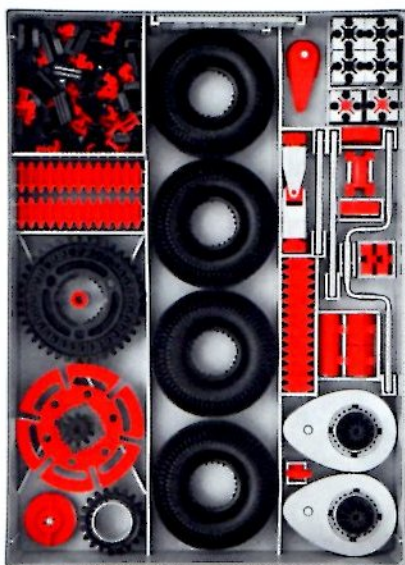

fischer[®]technik

50/3

Stückliste · Part List · Nomenclature · Onderdelenlijst · Detalj översikt

	4	Baustein 30 · Building block 30 · Pierre grise de 30 · Bouwsteen 30 · Byggnadssten 30 Art. Nr. 3 31003 1		2	Zahnstange 60 · Rack 60 · Crémaillère de 60 · Tandstang 60 · Kuggstång 60 Art. Nr. 4 31053 1
	1	Baustein mit 2 runden Zapfen · Double ended block with round pins · Pierre grise à 2 tourillons · Bouwsteen met 2 ronde nokken · Byggnadssten med runda tappar Art. Nr. 3 31007 1		2	Zahnstange 30 · Rack 30 · Crémaillère de 30 · Tandstang 30 · Kuggstång 30 Art. Nr. 4 31054 1
	1	Baustein mit 1 runden Zapfen · Building block with 1 round pin · Pierre grise de 15 à 1 tourillon · Bouwsteen met 1 ronde nok · Byggnadssten med 1 runda tappar Art. Nr. 3 31059 1		2	Verbindungsstück 15 · Connector 15 · Languette d'assemblage de 15 · Verbindingsstuck 15 · Forbindingsstykke 15 Art. Nr. 4 31060 1
	1	Kardangelenk · Universal joint · Cardan · Cardanverbindung · Kardanöverföring Art. Nr. 3 31044 1		4	Klemmbuchse 10 · Spring clip 10 · Bague de serrage de 10 · Klembus 10 · Klambussning 10 Art. Nr. 3 31023 1
	1	Ritzel Z 10 mit Spannzange · Cog wheel Z 10, m 1,5 with collet Z 22, m 0,5 · Pignon 10 avec écrou de serrage · Rondsel Z 10 met spantang · Drev med klämtång Art. Nr. 3 31047 1		60	Förderglieder · Conveyor link · Chânon à tenons · Schalm · Transportlänk Art. Nr. 4 37192 1
	2	Kegelzahnrad, schwarz · Bevel gear wheel, black · Roue à 12 dents coniques, noir · Kegeltandwiel, zwart · Konisk kughjul Art. Nr. 3 31051 1		2	S-Riegel 8 mm · Triple rivet 8 mm · Rivet de 8 mm · S-grendel 8 mm · S-regel 8 mm Art. Nr. 4 36457 1
	1	Zahnrad Z 40/32, schwarz · Gear wheel Z 40/32, black · Couronne à Z 40/32, noir · Tandwiel Z 40/32, zwart · Kughjul Z 40/32 Art. Nr. 4 31022 1		1	Achse 80 · Axle 80 · Axe de 80 · As 80 · Axel 80 Art. Nr. 4 37384 3
	2	Nockenscheibe · Disc-Cam · Came · Segmentschijf · Kamskiva Art. Nr. 4 31038 1		1	Achse 60 · Axle 60 · Axe de 60 · As 60 · Axel 60 Art. Nr. 4 31032 3
	2	Winkelstein, gleichschenklig · Angle block, isosceles · Pierre rouge angulaire isocèle · Hoeksteen, gelijkbenig · Vinkelsten, rätvinklig Art. Nr. 4 31011 1		1	Kurbelwelle · Cranked axle · Vilebrequin · Krukas · Vevaxel Art. Nr. 4 31080 3
	2	Winkelstein gleichseitig · Angle block, equilateral · Pierre angulaire rouge, équilaterale · Hoeksteen gelijkzijdig · Vinkelsten liksidig Art. Nr. 4 31010 1		2	Winkelachse · Angle axle · Axe coudé · Haakse as · Vinkel axel Art. Nr. 4 31035 3
	2	Baustein 5 · Building block 5 · Pierre de 5 · Bouwsteen 5 · Byggnadssten 5 Art. Nr. 4 37237 1		2	Seilklemmstift · Cord clamp · Segment de blocade · Draadklem · Stift till kabelklämma Art. Nr. 4 38226 1
	2	Baustein 5 · Building block 5 · Pierre de 5 · Bouwsteen 5 · Byggnadssten 5 Art. Nr. 4 37237 1		2	Klemmbuchse 5 · Clip with spring ring · Bague de serrage 5 · Klembus 5 · Klambussning 5 Art. Nr. 3 37679 1
	1	Seiltrommel · Winch drum · Tambour à câble · Kabeltrommel · Linktrumma Art. Nr. 4 31016 1		2	Strebe 60 mit Loch · I-strut 60 · Entretoise 60 typ 1 · I-spant 60 · I-stråva 60 Art. Nr. 4 38535 1
	2	Klemmring für Seiltrommel · Locking ring for winch drum · Flasque de serrage pour tambour · Klemring voor kabeltrommel · Stoppring till linktrumma Art. Nr. 4 31020 1		2	Strebe 45 mit Loch · I-strut 45 · Entretoise 45 type 1 · I-spant 45 · I-stråva 45 Art. Nr. 4 38536 1
	1	Zahnrad Z 20, schwarz · Gear wheel Z 20, black · Couronne à 20 dents, noir · Tandwiel Z 20, zwart · Kughjul Z 20 Art. Nr. 4 31021 1		60	Raupenbelag · Crawler track · Patin pour chenille · Rupsbandenbeslag · Kättingled Art. Nr. 4 37210 1
	1	Klemmkupplung · Coupling · Manchon d'accouplement · Klemkoppeling · Klämkoppling Art. Nr. 4 31024 1		4	Reifen 60 mit Gummiring · Tyre 60 with rubber ring · Pneu de 60 avec élastique · Band 60 met rubberring · Däck 60 med gummiring Art. Nr. 3 38566 1
	1	Handkurbel · Hand crank · Manivelle · Handslinger · Handver Art. Nr. 4 31026 1		1	Drehscheibe · Large pulley wheel · Couronne de poulie · Draaischijf · Svängskiva Art. Nr. 4 31019 1
	1	Seilhaken · Hook · Crochet · Haak · Linkrok Art. Nr. 4 38225 1		1	Flachnabe · Flat hub · Moyeu plat · Platte naaf · Plattnav Art. Nr. 3 31015 1
	4	Riegelscheibe · Locking washer · Disque d'arrêt · Grendelschijf · Regelskiva Art. Nr. 4 36334 1			