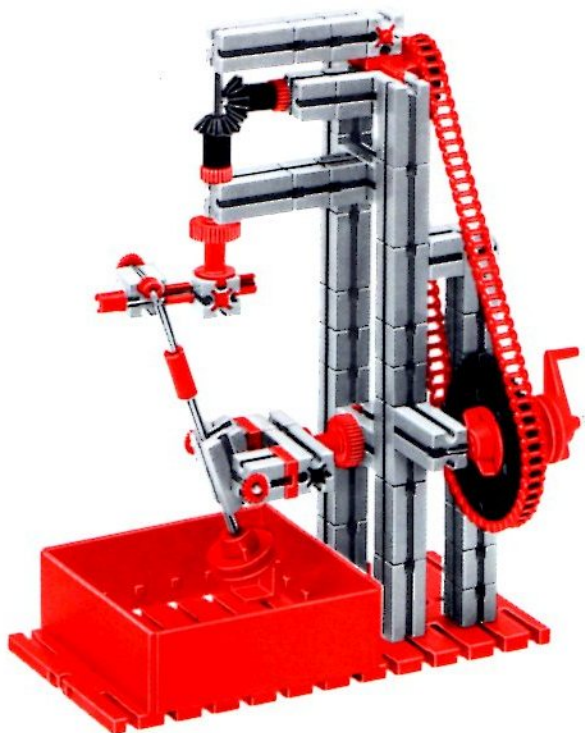

fischer[®]technik

50/3

Stückliste · Part List · Nomenclature · Onderdelenlijst · Detalj översikt

	4	Baustein 30 · Building block 30 · Pierre grise de 30 · Bouwsteen 30 · Byggnadssten 30 Art. Nr. 3 31003 1		2	Zahnstange 60 · Rack 60 · Crémaillère de 60 · Tandstang 60 · Kuggstång 60 Art. Nr. 4 31053 1
	1	Baustein mit 2 runden Zapfen · Double ended block with round pins · Pierre grise à 2 tourillons · Bouwsteen met 2 ronde nokken · Byggnadssten med runda tappar Art. Nr. 3 31007 1		2	Zahnstange 30 · Rack 30 · Crémaillère de 30 · Tandstang 30 · Kuggstång 30 Art. Nr. 4 31054 1
	1	Baustein mit 1 runden Zapfen · Building block with 1 round pin · Pierre grise de 15 à 1 tourillon · Bouwsteen met 1 ronde nok · Byggnadssten med 1 runda tappar Art. Nr. 3 31059 1		2	Verbindungsstück 15 · Connector 15 · Languette d'assemblage de 15 · Verbindingsstuck 15 · Forbindingsstykke 15 Art. Nr. 4 31060 1
	1	Kardangelenk · Universal joint · Cardan · Cardanverbindung · Kardanöverföring Art. Nr. 3 31044 1		4	Klemmbuchse 10 · Spring clip 10 · Bague de serrage de 10 · Klembus 10 · Klambussning 10 Art. Nr. 3 31023 1
	1	Ritzel Z 10 mit Spannzange · Cog wheel Z 10, m 1,5 with collet Z 22, m 0,5 · Pignon 10 avec écrou de serrage · Rondsel Z 10 met spantang · Drev med klämtång Art. Nr. 3 31047 1		60	Förderglieder · Conveyor link · Chânon à tenons · Schalm · Transportlänk Art. Nr. 4 37192 1
	2	Kegelzahnrad, schwarz · Bevel gear wheel, black · Roue à 12 dents coniques, noir · Kegeltandwiel, zwart · Konisk kughjul Art. Nr. 3 31051 1		2	S-Riegel 8 mm · Triple rivet 8 mm · Rivet de 8 mm · S-grendel 8 mm · S-regel 8 mm Art. Nr. 4 36457 1
	1	Zahnrad Z 40/32, schwarz · Gear wheel Z 40/32, black · Couronne à Z 40/32, noir · Tandwiel Z 40/32, zwart · Kughjul Z 40/32 Art. Nr. 4 31022 1		1	Achse 80 · Axle 80 · Axe de 80 · As 80 · Axel 80 Art. Nr. 4 37384 3
	2	Nockenscheibe · Disc-Cam · Came · Segmentschijf · Kamskiva Art. Nr. 4 31038 1		1	Achse 60 · Axle 60 · Axe de 60 · As 60 · Axel 60 Art. Nr. 4 31032 3
	2	Winkelstein, gleichschenklig · Angle block, isosceles · Pierre rouge angulaire isocèle · Hoeksteen, gelijkbenig · Vinkelsten, rätvinklig Art. Nr. 4 31011 1		1	Kurbelwelle · Cranked axle · Vilebrequin · Krukas · Vevaxel Art. Nr. 4 31080 3
	2	Winkelstein gleichseitig · Angle block, equilateral · Pierre angulaire rouge, équilaterale · Hoeksteen gelijkzijdig · Vinkelsten liksidig Art. Nr. 4 31010 1		2	Winkelachse · Angle axle · Axe coudé · Haakse as · Vinkel axel Art. Nr. 4 31035 3
	2	Baustein 5 · Building block 5 · Pierre de 5 · Bouwsteen 5 · Byggnadssten 5 Art. Nr. 4 37237 1		2	Seilklemmstift · Cord clamp · Segment de blocade · Draadklem · Stift till kabelklämma Art. Nr. 4 38226 1
	2	Baustein 5 · Building block 5 · Pierre de 5 · Bouwsteen 5 · Byggnadssten 5 Art. Nr. 4 37237 1		2	Klemmbuchse 5 · Clip with spring ring · Bague de serrage 5 · Klembus 5 · Klambussning 5 Art. Nr. 3 37679 1
	1	Seiltrommel · Winch drum · Tambour à câble · Kabeltrommel · Linktrumma Art. Nr. 4 31016 1		2	Strebe 60 mit Loch · I-strut 60 · Entretoise 60 typ 1 · I-spant 60 · I-stråva 60 Art. Nr. 4 38535 1
	2	Klemmring für Seiltrommel · Locking ring for winch drum · Flasque de serrage pour tambour · Klemring voor kabeltrommel · Stoppring till linktrumma Art. Nr. 4 31020 1		2	Strebe 45 mit Loch · I-strut 45 · Entretoise 45 type 1 · I-spant 45 · I-stråva 45 Art. Nr. 4 38536 1
	1	Zahnrad Z 20, schwarz · Gear wheel Z 20, black · Couronne à 20 dents, noir · Tandwiel Z 20, zwart · Kughjul Z 20 Art. Nr. 4 31021 1		60	Raupenbelag · Crawler track · Patin pour chenille · Rupsbandenbeslag · Kättingled Art. Nr. 4 37210 1
	1	Klemmkupplung · Coupling · Manchon d'accouplement · Klemkoppeling · Klämkoppling Art. Nr. 4 31024 1		4	Reifen 60 mit Gummiring · Tyre 60 with rubber ring · Pneu de 60 avec élastique · Band 60 met rubberring · Däck 60 med gummiring Art. Nr. 3 38566 1
	1	Handkurbel · Hand crank · Manivelle · Handslinger · Handver Art. Nr. 4 31026 1		1	Drehscheibe · Large pulley wheel · Couronne de poulie · Draaischijf · Svängskiva Art. Nr. 4 31019 1
	1	Seilhaken · Hook · Crochet · Haak · Linkrok Art. Nr. 4 38225 1		1	Flachnabe · Flat hub · Moyeu plat · Platte naaf · Plattnav Art. Nr. 3 31015 1
	4	Riegelscheibe · Locking washer · Disque d'arrêt · Grendelschijf · Regelskiva Art. Nr. 4 36334 1			