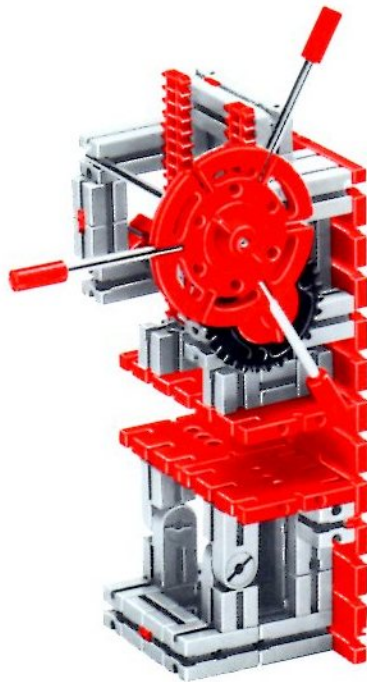

fischer[®]technik

50/3

Stückliste · Part List · Nomenclature · Onderdelenlijst · Detalj översikt

	4	Baustein 30 · Building block 30 · Pierre grise de 30 · Bouwsteen 30 · Byggnadssten 30 Art. Nr. 3 31003 1		2	Zahnstange 60 · Rack 60 · Crémaillère de 60 · Tandstang 60 · Kuggstång 60 Art. Nr. 4 31053 1
	1	Baustein mit 2 runden Zapfen · Double ended block with round pins · Pierre grise à 2 tourillons · Bouwsteen met 2 ronde nokken · Byggnadssten med runda tappar Art. Nr. 3 31007 1		2	Zahnstange 30 · Rack 30 · Crémaillère de 30 · Tandstang 30 · Kuggstång 30 Art. Nr. 4 31054 1
	1	Baustein mit 1 runden Zapfen · Building block with 1 round pin · Pierre grise de 15 à 1 tourillon · Bouwsteen met 1 ronde nok · Byggnadssten med 1 runda tappar Art. Nr. 3 31059 1		2	Verbindungsstück 15 · Connector 15 · Languette d'assemblage de 15 · Verbindingsstuck 15 · Forbindingsstykke 15 Art. Nr. 4 31060 1
	1	Kardangelenk · Universal joint · Cardan · Cardanverbindung · Kardanöverföring Art. Nr. 3 31044 1		4	Klemmbuchse 10 · Spring clip 10 · Bague de serrage de 10 · Klembus 10 · Klambussning 10 Art. Nr. 3 31023 1
	1	Ritzel Z 10 mit Spannzange · Cog wheel Z 10, m 1,5 with collet Z 22, m 0,5 · Pignon 10 avec écrou de serrage · Rondsel Z 10 met spantang · Drev med klämtång Art. Nr. 3 31047 1		60	Förderglieder · Conveyor link · Chânon à tenons · Schalm · Transportlänk Art. Nr. 4 37192 1
	2	Kegelzahnrad, schwarz · Bevel gear wheel, black · Roue à 12 dents coniques, noir · Kegeltandwiel, zwart · Konisk kughjul Art. Nr. 3 31051 1		2	S-Riegel 8 mm · Triple rivet 8 mm · Rivet de 8 mm · S-grendel 8 mm · S-regel 8 mm Art. Nr. 4 36457 1
	1	Zahnrad Z 40/32, schwarz · Gear wheel Z 40/32, black · Couronne à Z 40/32, noir · Tandwiel Z 40/32, zwart · Kughjul Z 40/32 Art. Nr. 4 31022 1		1	Achse 80 · Axle 80 · Axe de 80 · As 80 · Axel 80 Art. Nr. 4 37384 3
	2	Nockenscheibe · Disc-Cam · Came · Segmentschijf · Kamskiva Art. Nr. 4 31038 1		1	Achse 60 · Axle 60 · Axe de 60 · As 60 · Axel 60 Art. Nr. 4 31032 3
	2	Winkelstein, gleichschenklig · Angle block, isosceles · Pierre rouge angulaire isocèle · Hoeksteen, gelijkbenig · Vinkelsten, rätvinklig Art. Nr. 4 31011 1		1	Kurbelwelle · Cranked axle · Vilebrequin · Krukas · Vevaxel Art. Nr. 4 31080 3
	2	Winkelstein gleichseitig · Angle block, equilateral · Pierre angulaire rouge, équilaterale · Hoeksteen gelijkzijdig · Vinkelsten liksidig Art. Nr. 4 31010 1		2	Winkelachse · Angle axle · Axe coudé · Haakse as · Vinkel axel Art. Nr. 4 31035 3
	2	Baustein 5 · Building block 5 · Pierre de 5 · Bouwsteen 5 · Byggnadssten 5 Art. Nr. 4 37237 1		2	Seilklemmstift · Cord clamp · Segment de blocade · Draadklem · Stift till kabelklämma Art. Nr. 4 38226 1
	2	Baustein 5 · Building block 5 · Pierre de 5 · Bouwsteen 5 · Byggnadssten 5 Art. Nr. 4 37237 1		2	Klemmbuchse 5 · Clip with spring ring · Bague de serrage 5 · Klembus 5 · Klambussning 5 Art. Nr. 3 37679 1
	1	Seiltrommel · Winch drum · Tambour à câble · Kabeltrommel · Linktrumma Art. Nr. 4 31016 1		2	Strebe 60 mit Loch · I-strut 60 · Entretoise 60 typ 1 · I-spant 60 · I-stråva 60 Art. Nr. 4 38535 1
	2	Klemmring für Seiltrommel · Locking ring for winch drum · Flasque de serrage pour tambour · Klemring voor kabeltrommel · Stoppring till linktrumma Art. Nr. 4 31020 1		2	Strebe 45 mit Loch · I-strut 45 · Entretoise 45 type 1 · I-spant 45 · I-stråva 45 Art. Nr. 4 38536 1
	1	Zahnrad Z 20, schwarz · Gear wheel Z 20, black · Couronne à 20 dents, noir · Tandwiel Z 20, zwart · Kughjul Z 20 Art. Nr. 4 31021 1		60	Raupenbelag · Crawler track · Patin pour chenille · Rupsbandenbeslag · Kättingled Art. Nr. 4 37210 1
	1	Klemmkupplung · Coupling · Manchon d'accouplement · Klemkoppeling · Klämkoppling Art. Nr. 4 31024 1		4	Reifen 60 mit Gummiring · Tyre 60 with rubber ring · Pneu de 60 avec élastique · Band 60 met rubberring · Däck 60 med gummiring Art. Nr. 3 38566 1
	1	Handkurbel · Hand crank · Manivelle · Handslinger · Handver Art. Nr. 4 31026 1		1	Drehscheibe · Large pulley wheel · Couronne de poulie · Draaischijf · Svängskiva Art. Nr. 4 31019 1
	1	Seilhaken · Hook · Crochet · Haak · Linkrok Art. Nr. 4 38225 1		1	Flachnabe · Flat hub · Moyeu plat · Platte naaf · Plattnav Art. Nr. 3 31015 1
	4	Riegelscheibe · Locking washer · Disque d'arrêt · Grendelschijf · Regelskiva Art. Nr. 4 36334 1			