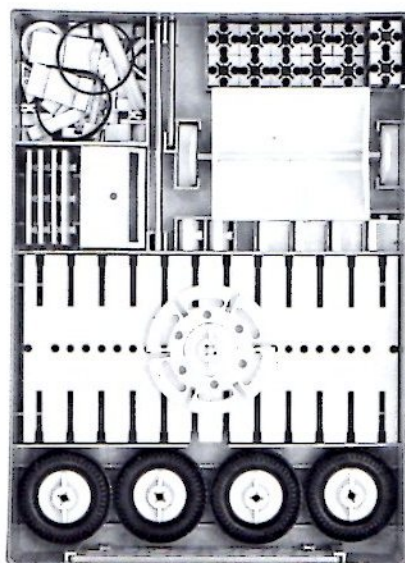

fischer[®]technik

50/3

Stückliste · Part List · Nomenclature · Onderdelenlijst · Detalj översikt

	4	Baustein 30 · Building block 30 · Pierre grise de 30 · Bouwsteen 30 · Byggnadssten 30 Art. Nr. 3 31003 1		2	Zahnstange 60 · Rack 60 · Crémaillère de 60 · Tandstang 60 · Kuggstång 60 Art. Nr. 4 31053 1
	1	Baustein mit 2 runden Zapfen · Double ended block with round pins · Pierre grise à 2 tourillons · Bouwsteen met 2 ronde nokken · Byggnadssten med runda tappar Art. Nr. 3 31007 1		2	Zahnstange 30 · Rack 30 · Crémaillère de 30 · Tandstang 30 · Kuggstång 30 Art. Nr. 4 31054 1
	1	Baustein mit 1 runden Zapfen · Building block with 1 round pin · Pierre grise de 15 à 1 tourillon · Bouwsteen met 1 ronde nok · Byggnadssten med 1 runda tappar Art. Nr. 3 31059 1		2	Verbindungsstück 15 · Connector 15 · Languette d'assemblage de 15 · Verbindingsstuck 15 · Forbindingsstykke 15 Art. Nr. 4 31060 1
	1	Kardangelenk · Universal joint · Cardan · Cardanverbindung · Kardanöverföring Art. Nr. 3 31044 1		4	Klemmbuchse 10 · Spring clip 10 · Bague de serrage de 10 · Klembus 10 · Klambussning 10 Art. Nr. 3 31023 1
	1	Ritzel Z 10 mit Spannzange · Cog wheel Z 10, m 1,5 with collet Z 22, m 0,5 · Pignon 10 avec écrou de serrage · Rondsel Z 10 met spantang · Drev med klämtång Art. Nr. 3 31047 1		60	Förderglieder · Conveyor link · Chânon à tenons · Schalm · Transportlänk Art. Nr. 4 37192 1
	2	Kegelzahnrad, schwarz · Bevel gear wheel, black · Roue à 12 dents coniques, noir · Kegeltandwiel, zwart · Konisk kughjul Art. Nr. 3 31051 1		2	S-Riegel 8 mm · Triple rivet 8 mm · Rivet de 8 mm · S-grendel 8 mm · S-regel 8 mm Art. Nr. 4 36457 1
	1	Zahnrad Z 40/32, schwarz · Gear wheel Z 40/32, black · Couronne à Z 40/32, noir · Tandwiel Z 40/32, zwart · Kughjul Z 40/32 Art. Nr. 4 31022 1		1	Achse 80 · Axle 80 · Axe de 80 · As 80 · Axel 80 Art. Nr. 4 37384 3
	2	Nockenscheibe · Disc-Cam · Came · Segmentschijf · Kamskiva Art. Nr. 4 31038 1		1	Achse 60 · Axle 60 · Axe de 60 · As 60 · Axel 60 Art. Nr. 4 31032 3
	2	Winkelstein, gleichschenklig · Angle block, isosceles · Pierre rouge angulaire isocèle · Hoeksteen, gelijkbenig · Vinkelsten, rätvinklig Art. Nr. 4 31011 1		1	Kurbelwelle · Cranked axle · Vilebrequin · Krukas · Vevaxel Art. Nr. 4 31080 3
	2	Winkelstein gleichseitig · Angle block, equilateral · Pierre angulaire rouge, équilaterale · Hoeksteen gelijkzijdig · Vinkelsten liksidig Art. Nr. 4 31010 1		2	Winkelachse · Angle axle · Axe coudé · Haakse as · Vinkel axel Art. Nr. 4 31035 3
	2	Baustein 5 · Building block 5 · Pierre de 5 · Bouwsteen 5 · Byggnadssten 5 Art. Nr. 4 37237 1		2	Seilklemmstift · Cord clamp · Segment de blocade · Draadklem · Stift till kabelklämma Art. Nr. 4 38226 1
	2	Baustein 5 · Building block 5 · Pierre de 5 · Bouwsteen 5 · Byggnadssten 5 Art. Nr. 4 37237 1		2	Klemmbuchse 5 · Clip with spring ring · Bague de serrage 5 · Klembus 5 · Klambussning 5 Art. Nr. 3 37679 1
	1	Seiltrommel · Winch drum · Tambour à câble · Kabeltrommel · Linktrumma Art. Nr. 4 31016 1		2	Strebe 60 mit Loch · I-strut 60 · Entretoise 60 typ 1 · I-spant 60 · I-stråva 60 Art. Nr. 4 38535 1
	2	Klemmring für Seiltrommel · Locking ring for winch drum · Flasque de serrage pour tambour · Klemring voor kabeltrommel · Stoppring till linktrumma Art. Nr. 4 31020 1		2	Strebe 45 mit Loch · I-strut 45 · Entretoise 45 type 1 · I-spant 45 · I-stråva 45 Art. Nr. 4 38536 1
	1	Zahnrad Z 20, schwarz · Gear wheel Z 20, black · Couronne à 20 dents, noir · Tandwiel Z 20, zwart · Kughjul Z 20 Art. Nr. 4 31021 1		60	Raupenbelag · Crawler track · Patin pour chenille · Rupsbandenbeslag · Kättingled Art. Nr. 4 37210 1
	1	Klemmkupplung · Coupling · Manchon d'accouplement · Klemkoppeling · Klämkoppling Art. Nr. 4 31024 1		4	Reifen 60 mit Gummiring · Tyre 60 with rubber ring · Pneu de 60 avec élastique · Band 60 met rubberring · Däck 60 med gummiring Art. Nr. 3 38566 1
	1	Handkurbel · Hand crank · Manivelle · Handslinger · Handver Art. Nr. 4 31026 1		1	Drehscheibe · Large pulley wheel · Couronne de poulie · Draaischijf · Svängskiva Art. Nr. 4 31019 1
	1	Seilhaken · Hook · Crochet · Haak · Linkrok Art. Nr. 4 38225 1		1	Flachnabe · Flat hub · Moyeu plat · Platte naaf · Plattnav Art. Nr. 3 31015 1
	4	Riegelscheibe · Locking washer · Disque d'arrêt · Grendelschijf · Regelskiva Art. Nr. 4 36334 1			