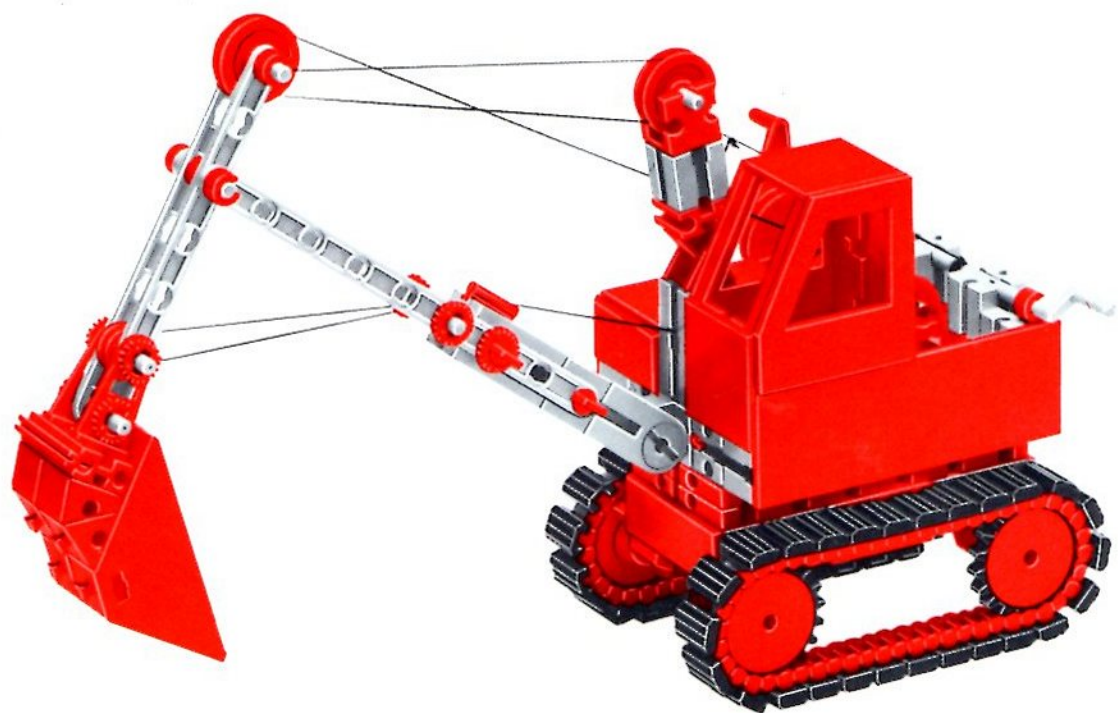

fischer[®]technik

50/3

Stückliste · Part List · Nomenclature · Onderdelenlijst · Detalj översikt

	4	Baustein 30 · Building block 30 · Pierre grise de 30 · Bouwsteen 30 · Byggnadssten 30 Art. Nr. 3 31003 1		2	Zahnstange 60 · Rack 60 · Crémaillère de 60 · Tandstang 60 · Kuggstång 60 Art. Nr. 4 31053 1
	1	Baustein mit 2 runden Zapfen · Double ended block with round pins · Pierre grise à 2 tourillons · Bouwsteen met 2 ronde nokken · Byggnadssten med runda tappar Art. Nr. 3 31007 1		2	Zahnstange 30 · Rack 30 · Crémaillère de 30 · Tandstang 30 · Kuggstång 30 Art. Nr. 4 31054 1
	1	Baustein mit 1 runden Zapfen · Building block with 1 round pin · Pierre grise de 15 à 1 tourillon · Bouwsteen met 1 ronde nok · Byggnadssten med 1 runda tappar Art. Nr. 3 31059 1		2	Verbindungsstück 15 · Connector 15 · Languette d'assemblage de 15 · Verbindingsstuck 15 · Forbindingsstykke 15 Art. Nr. 4 31060 1
	1	Kardangelenk · Universal joint · Cardan · Cardanverbindung · Kardanöverföring Art. Nr. 3 31044 1		4	Klemmbuchse 10 · Spring clip 10 · Bague de serrage de 10 · Klembus 10 · Klambussning 10 Art. Nr. 3 31023 1
	1	Ritzel Z 10 mit Spannzange · Cog wheel Z 10, m 1,5 with collet Z 22, m 0,5 · Pignon 10 avec écrou de serrage · Rondsel Z 10 met spantang · Drev med klämtång Art. Nr. 3 31047 1		60	Förderglieder · Conveyor link · Chânon à tenons · Schalm · Transportlänk Art. Nr. 4 37192 1
	2	Kegelzahnrad, schwarz · Bevel gear wheel, black · Roue à 12 dents coniques, noir · Kegeltandwiel, zwart · Konisk kughjul Art. Nr. 3 31051 1		2	S-Riegel 8 mm · Triple rivet 8 mm · Rivet de 8 mm · S-grendel 8 mm · S-regel 8 mm Art. Nr. 4 36457 1
	1	Zahnrad Z 40/32, schwarz · Gear wheel Z 40/32, black · Couronne à Z 40/32, noir · Tandwiel Z 40/32, zwart · Kughjul Z 40/32 Art. Nr. 4 31022 1		1	Achse 80 · Axle 80 · Axe de 80 · As 80 · Axel 80 Art. Nr. 4 37384 3
	2	Nockenscheibe · Disc-Cam · Came · Segmentschijf · Kamskiva Art. Nr. 4 31038 1		1	Achse 60 · Axle 60 · Axe de 60 · As 60 · Axel 60 Art. Nr. 4 31032 3
	2	Winkelstein, gleichschenklig · Angle block, isosceles · Pierre rouge angulaire isocèle · Hoeksteen, gelijkbenig · Vinkelsten, rätvinklig Art. Nr. 4 31011 1		1	Kurbelwelle · Cranked axle · Vilebrequin · Krukas · Vevaxel Art. Nr. 4 31080 3
	2	Winkelstein gleichseitig · Angle block, equilateral · Pierre angulaire rouge, équilaterale · Hoeksteen gelijkzijdig · Vinkelsten liksidig Art. Nr. 4 31010 1		2	Winkelachse · Angle axle · Axe coudé · Haakse as · Vinkel axel Art. Nr. 4 31035 3
	2	Baustein 5 · Building block 5 · Pierre de 5 · Bouwsteen 5 · Byggnadssten 5 Art. Nr. 4 37237 1		2	Seilklemmstift · Cord clamp · Segment de blocade · Draadklem · Stift till kabelklämma Art. Nr. 4 38226 1
	2	Baustein 5 · Building block 5 · Pierre de 5 · Bouwsteen 5 · Byggnadssten 5 Art. Nr. 4 37237 1		2	Klemmbuchse 5 · Clip with spring ring · Bague de serrage 5 · Klembus 5 · Klambussning 5 Art. Nr. 3 37679 1
	1	Seiltrommel · Winch drum · Tambour à câble · Kabeltrommel · Linktrumma Art. Nr. 4 31016 1		2	Strebe 60 mit Loch · I-strut 60 · Entretoise 60 typ 1 · I-spant 60 · I-stråva 60 Art. Nr. 4 38535 1
	2	Klemmring für Seiltrommel · Locking ring for winch drum · Flasque de serrage pour tambour · Klemring voor kabeltrommel · Stoppring till linktrumma Art. Nr. 4 31020 1		2	Strebe 45 mit Loch · I-strut 45 · Entretoise 45 type 1 · I-spant 45 · I-stråva 45 Art. Nr. 4 38536 1
	1	Zahnrad Z 20, schwarz · Gear wheel Z 20, black · Couronne à 20 dents, noir · Tandwiel Z 20, zwart · Kughjul Z 20 Art. Nr. 4 31021 1		60	Raupenbelag · Crawler track · Patin pour chenille · Rupsbandenbeslag · Kättingled Art. Nr. 4 37210 1
	1	Klemmkupplung · Coupling · Manchon d'accouplement · Klemkoppeling · Klämkoppling Art. Nr. 4 31024 1		4	Reifen 60 mit Gummiring · Tyre 60 with rubber ring · Pneu de 60 avec élastique · Band 60 met rubberring · Däck 60 med gummiring Art. Nr. 3 38566 1
	1	Handkurbel · Hand crank · Manivelle · Handslinger · Handver Art. Nr. 4 31026 1		1	Drehscheibe · Large pulley wheel · Couronne de poulie · Draaischijf · Svängskiva Art. Nr. 4 31019 1
	1	Seilhaken · Hook · Crochet · Haak · Linkrok Art. Nr. 4 38225 1		1	Flachnabe · Flat hub · Moyeu plat · Platte naaf · Plattnav Art. Nr. 3 31015 1
	4	Riegelscheibe · Locking washer · Disque d'arrêt · Grendelschijf · Regelskiva Art. Nr. 4 36334 1			