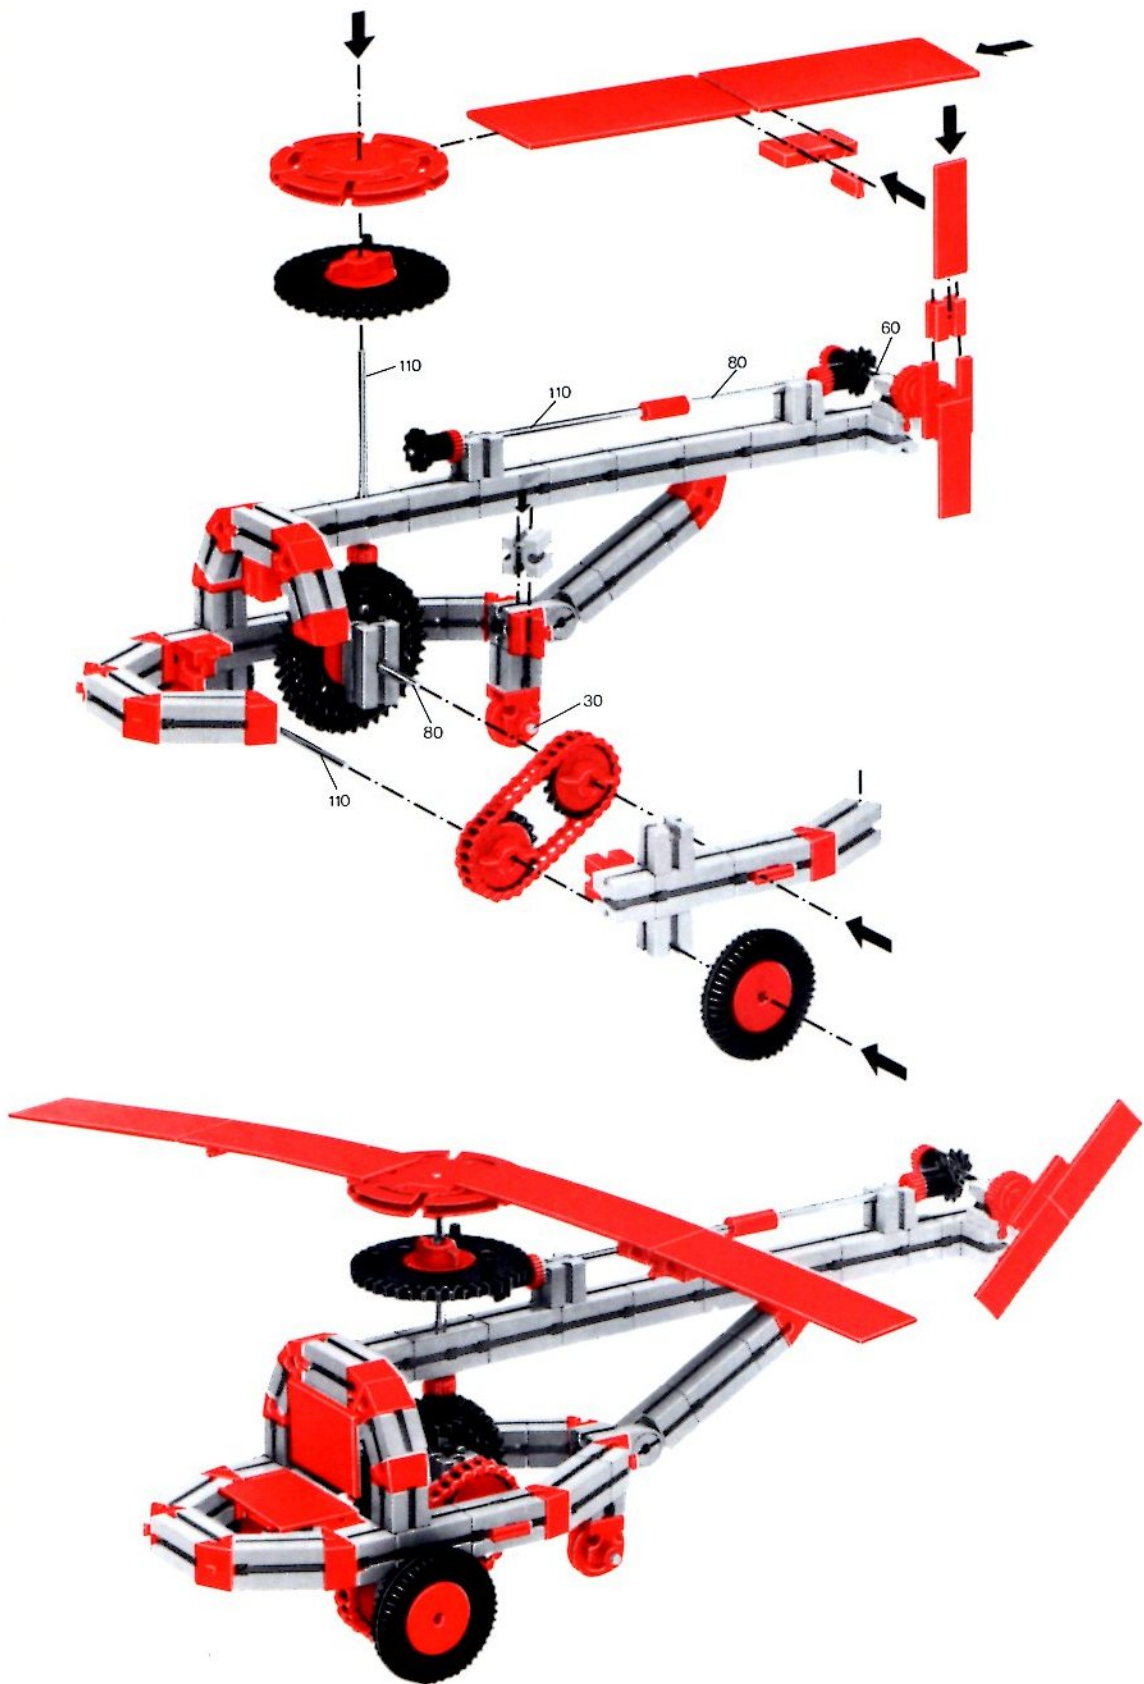

fischer[®]technik

50/3

Stückliste · Part List · Nomenclature · Onderdelenlijst · Detalj översikt

	4	Baustein 30 · Building block 30 · Pierre grise de 30 · Bouwsteen 30 · Byggnadssten 30 Art. Nr. 3 31003 1		2	Zahnstange 60 · Rack 60 · Crémaillère de 60 · Tandstang 60 · Kuggstång 60 Art. Nr. 4 31053 1
	1	Baustein mit 2 runden Zapfen · Double ended block with round pins · Pierre grise à 2 tourillons · Bouwsteen met 2 ronde nokken · Byggnadssten med runda tappar Art. Nr. 3 31007 1		2	Zahnstange 30 · Rack 30 · Crémaillère de 30 · Tandstang 30 · Kuggstång 30 Art. Nr. 4 31054 1
	1	Baustein mit 1 runden Zapfen · Building block with 1 round pin · Pierre grise de 15 à 1 tourillon · Bouwsteen met 1 ronde nok · Byggnadssten med 1 runda tappar Art. Nr. 3 31059 1		2	Verbindungsstück 15 · Connector 15 · Languette d'assemblage de 15 · Verbindingsstuck 15 · Forbindingsstykke 15 Art. Nr. 4 31060 1
	1	Kardangelenk · Universal joint · Cardan · Cardanverbindung · Kardanöverföring Art. Nr. 3 31044 1		4	Klemmbuchse 10 · Spring clip 10 · Bague de serrage de 10 · Klembus 10 · Klambussning 10 Art. Nr. 3 31023 1
	1	Ritzel Z 10 mit Spannzange · Cog wheel Z 10, m 1,5 with collet Z 22, m 0,5 · Pignon 10 avec écrou de serrage · Rondsel Z 10 met spantang · Drev med klämtång Art. Nr. 3 31047 1		60	Förderglieder · Conveyor link · Chânon à tenons · Schalm · Transportlänk Art. Nr. 4 37192 1
	2	Kegelzahnrad, schwarz · Bevel gear wheel, black · Roue à 12 dents coniques, noir · Kegeltandwiel, zwart · Konisk kughjul Art. Nr. 3 31051 1		2	S-Riegel 8 mm · Triple rivet 8 mm · Rivet de 8 mm · S-grendel 8 mm · S-regel 8 mm Art. Nr. 4 36457 1
	1	Zahnrad Z 40/32, schwarz · Gear wheel Z 40/32, black · Couronne à Z 40/32, noir · Tandwiel Z 40/32, zwart · Kughjul Z 40/32 Art. Nr. 4 31022 1		1	Achse 80 · Axle 80 · Axe de 80 · As 80 · Axel 80 Art. Nr. 4 37384 3
	2	Nockenscheibe · Disc-Cam · Came · Segmentschijf · Kamskiva Art. Nr. 4 31038 1		1	Achse 60 · Axle 60 · Axe de 60 · As 60 · Axel 60 Art. Nr. 4 31032 3
	2	Winkelstein, gleichschenklig · Angle block, isosceles · Pierre rouge angulaire isocèle · Hoeksteen, gelijkbenig · Vinkelsten, rätvinklig Art. Nr. 4 31011 1		1	Kurbelwelle · Cranked axle · Vilebrequin · Krukas · Vevaxel Art. Nr. 4 31080 3
	2	Winkelstein gleichseitig · Angle block, equilateral · Pierre angulaire rouge, équilaterale · Hoeksteen gelijkzijdig · Vinkelsten liksidig Art. Nr. 4 31010 1		2	Winkelachse · Angle axle · Axe coudé · Haakse as · Vinkel axel Art. Nr. 4 31035 3
	2	Baustein 5 · Building block 5 · Pierre de 5 · Bouwsteen 5 · Byggnadssten 5 Art. Nr. 4 37237 1		2	Seilklemmstift · Cord clamp · Segment de blocade · Draadklem · Stift till kabelklämma Art. Nr. 4 38226 1
	2	Baustein 5 · Building block 5 · Pierre de 5 · Bouwsteen 5 · Byggnadssten 5 Art. Nr. 4 37237 1		2	Klemmbuchse 5 · Clip with spring ring · Bague de serrage 5 · Klembus 5 · Klambussning 5 Art. Nr. 3 37679 1
	1	Seiltrommel · Winch drum · Tambour à câble · Kabeltrommel · Linktrumma Art. Nr. 4 31016 1		2	Strebe 60 mit Loch · I-strut 60 · Entretoise 60 typ 1 · I-spant 60 · I-stråva 60 Art. Nr. 4 38535 1
	2	Klemmring für Seiltrommel · Locking ring for winch drum · Flasque de serrage pour tambour · Klemring voor kabeltrommel · Stoppring till linktrumma Art. Nr. 4 31020 1		2	Strebe 45 mit Loch · I-strut 45 · Entretoise 45 type 1 · I-spant 45 · I-stråva 45 Art. Nr. 4 38536 1
	1	Zahnrad Z 20, schwarz · Gear wheel Z 20, black · Couronne à 20 dents, noir · Tandwiel Z 20, zwart · Kughjul Z 20 Art. Nr. 4 31021 1		60	Raupenbelag · Crawler track · Patin pour chenille · Rupsbandenbeslag · Kättingled Art. Nr. 4 37210 1
	1	Klemmkupplung · Coupling · Manchon d'accouplement · Klemkoppeling · Klämkoppling Art. Nr. 4 31024 1		4	Reifen 60 mit Gummiring · Tyre 60 with rubber ring · Pneu de 60 avec élastique · Band 60 met rubberring · Däck 60 med gummiring Art. Nr. 3 38566 1
	1	Handkurbel · Hand crank · Manivelle · Handslinger · Handver Art. Nr. 4 31026 1		1	Drehscheibe · Large pulley wheel · Couronne de poulie · Draaischijf · Svängskiva Art. Nr. 4 31019 1
	1	Seilhaken · Hook · Crochet · Haak · Linkrok Art. Nr. 4 38225 1		1	Flachnabe · Flat hub · Moyeu plat · Platte naaf · Plattnav Art. Nr. 3 31015 1
	4	Riegelscheibe · Locking washer · Disque d'arrêt · Grendelschijf · Regelskiva Art. Nr. 4 36334 1			