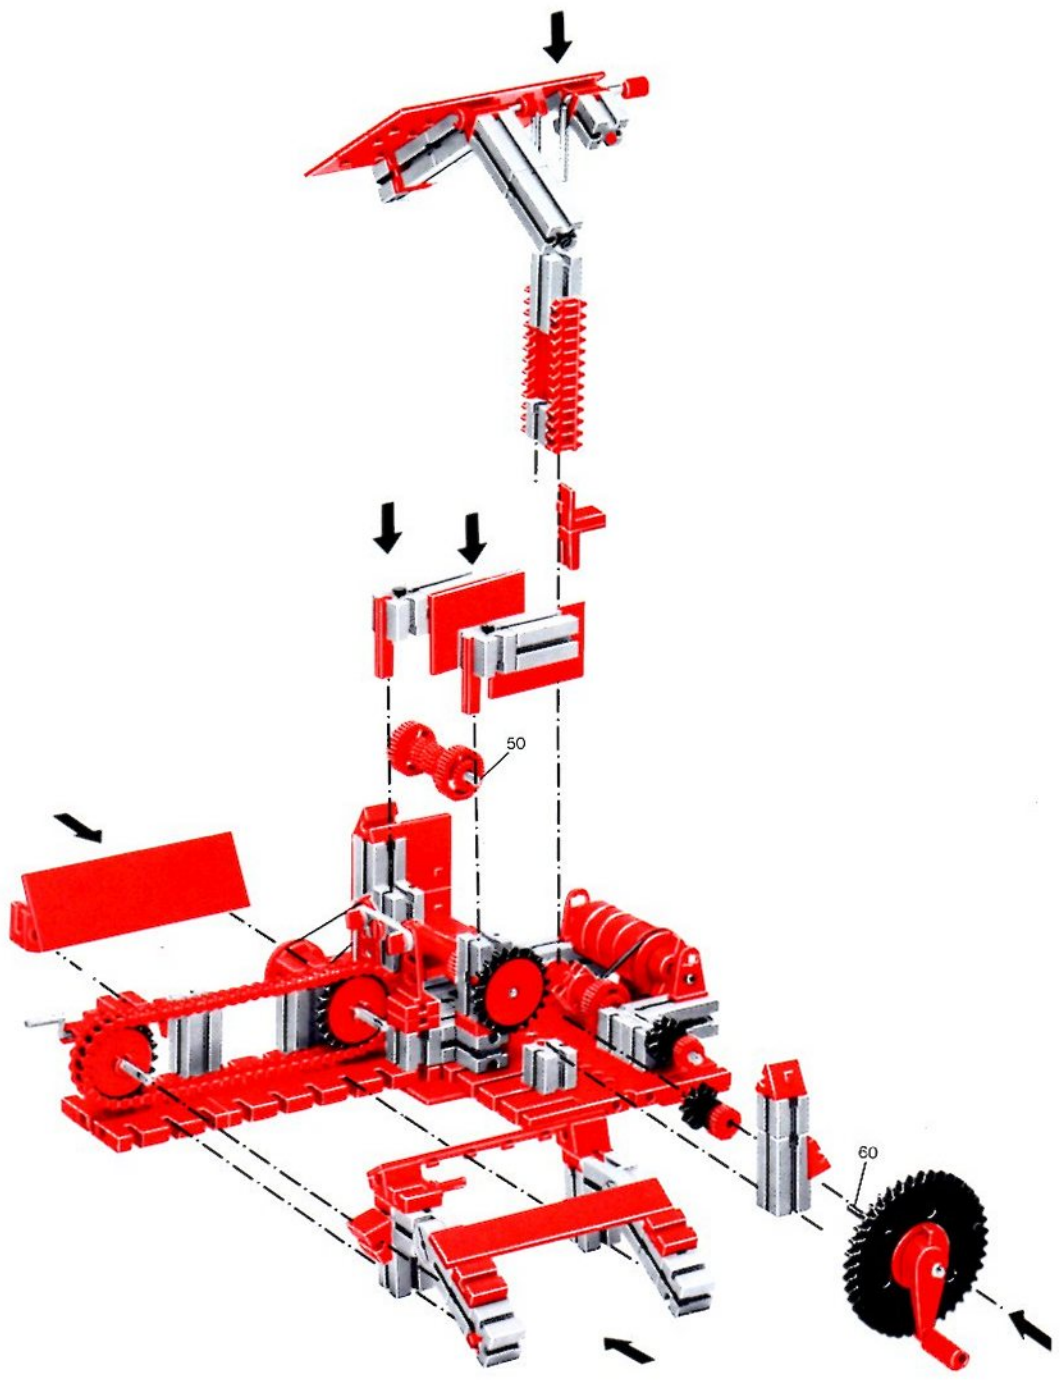

fischer[®]technik

50/3

Stückliste · Part List · Nomenclature · Onderdelenlijst · Detalj översikt

	4	Baustein 30 · Building block 30 · Pierre grise de 30 · Bouwsteen 30 · Byggnadssten 30 Art. Nr. 3 31003 1		2	Zahnstange 60 · Rack 60 · Crémaillère de 60 · Tandstang 60 · Kuggstång 60 Art. Nr. 4 31053 1
	1	Baustein mit 2 runden Zapfen · Double ended block with round pins · Pierre grise à 2 tourillons · Bouwsteen met 2 ronde nokken · Byggnadssten med runda tappar Art. Nr. 3 31007 1		2	Zahnstange 30 · Rack 30 · Crémaillère de 30 · Tandstang 30 · Kuggstång 30 Art. Nr. 4 31054 1
	1	Baustein mit 1 runden Zapfen · Building block with 1 round pin · Pierre grise de 15 à 1 tourillon · Bouwsteen met 1 ronde nok · Byggnadssten med 1 runda tappar Art. Nr. 3 31059 1		2	Verbindungsstück 15 · Connector 15 · Languette d'assemblage de 15 · Verbindingsstuck 15 · Forbindingsstykke 15 Art. Nr. 4 31060 1
	1	Kardangelenk · Universal joint · Cardan · Cardanverbindung · Kardanöverföring Art. Nr. 3 31044 1		4	Klemmbuchse 10 · Spring clip 10 · Bague de serrage de 10 · Klembus 10 · Klambussning 10 Art. Nr. 3 31023 1
	1	Ritzel Z 10 mit Spannzange · Cog wheel Z 10, m 1,5 with collet Z 22, m 0,5 · Pignon 10 avec écrou de serrage · Rondsel Z 10 met spantang · Drev med klämtång Art. Nr. 3 31047 1		60	Förderglieder · Conveyor link · Chânon à tenons · Schalm · Transportlänk Art. Nr. 4 37192 1
	2	Kegelzahnrad, schwarz · Bevel gear wheel, black · Roue à 12 dents coniques, noir · Kegeltandwiel, zwart · Konisk kughjul Art. Nr. 3 31051 1		2	S-Riegel 8 mm · Triple rivet 8 mm · Rivet de 8 mm · S-grendel 8 mm · S-regel 8 mm Art. Nr. 4 36457 1
	1	Zahnrad Z 40/32, schwarz · Gear wheel Z 40/32, black · Couronne à Z 40/32, noir · Tandwiel Z 40/32, zwart · Kughjul Z 40/32 Art. Nr. 4 31022 1		1	Achse 80 · Axle 80 · Axe de 80 · As 80 · Axel 80 Art. Nr. 4 37384 3
	2	Nockenscheibe · Disc-Cam · Came · Segmentschijf · Kamskiva Art. Nr. 4 31038 1		1	Achse 60 · Axle 60 · Axe de 60 · As 60 · Axel 60 Art. Nr. 4 31032 3
	2	Winkelstein, gleichschenklig · Angle block, isosceles · Pierre rouge angulaire isocèle · Hoeksteen, gelijkbenig · Vinkelsten, rätvinklig Art. Nr. 4 31011 1		1	Kurbelwelle · Cranked axle · Vilebrequin · Krukas · Vevaxel Art. Nr. 4 31080 3
	2	Winkelstein gleichseitig · Angle block, equilateral · Pierre angulaire rouge, équilaterale · Hoeksteen gelijkzijdig · Vinkelsten liksidig Art. Nr. 4 31010 1		2	Winkelachse · Angle axle · Axe coudé · Haakse as · Vinkel axel Art. Nr. 4 31035 3
	2	Baustein 5 · Building block 5 · Pierre de 5 · Bouwsteen 5 · Byggnadssten 5 Art. Nr. 4 37237 1		2	Seilklemmstift · Cord clamp · Segment de blocade · Draadklem · Stift till kabelklämma Art. Nr. 4 38226 1
	2	Baustein 5 · Building block 5 · Pierre de 5 · Bouwsteen 5 · Byggnadssten 5 Art. Nr. 4 37237 1		2	Klemmbuchse 5 · Clip with spring ring · Bague de serrage 5 · Klembus 5 · Klambussning 5 Art. Nr. 3 37679 1
	1	Seiltrommel · Winch drum · Tambour à câble · Kabeltrommel · Linktrumma Art. Nr. 4 31016 1		2	Strebe 60 mit Loch · I-strut 60 · Entretoise 60 typ 1 · I-spant 60 · I-stråva 60 Art. Nr. 4 38535 1
	2	Klemmring für Seiltrommel · Locking ring for winch drum · Flasque de serrage pour tambour · Klemring voor kabeltrommel · Stoppring till linktrumma Art. Nr. 4 31020 1		2	Strebe 45 mit Loch · I-strut 45 · Entretoise 45 type 1 · I-spant 45 · I-stråva 45 Art. Nr. 4 38536 1
	1	Zahnrad Z 20, schwarz · Gear wheel Z 20, black · Couronne à 20 dents, noir · Tandwiel Z 20, zwart · Kughjul Z 20 Art. Nr. 4 31021 1		60	Raupenbelag · Crawler track · Patin pour chenille · Rupsbandenbeslag · Kättingled Art. Nr. 4 37210 1
	1	Klemmkupplung · Coupling · Manchon d'accouplement · Klemkoppeling · Klämkoppling Art. Nr. 4 31024 1		4	Reifen 60 mit Gummiring · Tyre 60 with rubber ring · Pneu de 60 avec élastique · Band 60 met rubberring · Däck 60 med gummiring Art. Nr. 3 38566 1
	1	Handkurbel · Hand crank · Manivelle · Handslinger · Handver Art. Nr. 4 31026 1		1	Drehscheibe · Large pulley wheel · Couronne de poulie · Draaischijf · Svängskiva Art. Nr. 4 31019 1
	1	Seilhaken · Hook · Crochet · Haak · Linkrok Art. Nr. 4 38225 1		1	Flachnabe · Flat hub · Moyeu plat · Platte naaf · Plattnav Art. Nr. 3 31015 1
	4	Riegelscheibe · Locking washer · Disque d'arrêt · Grendelschijf · Regelskiva Art. Nr. 4 36334 1			