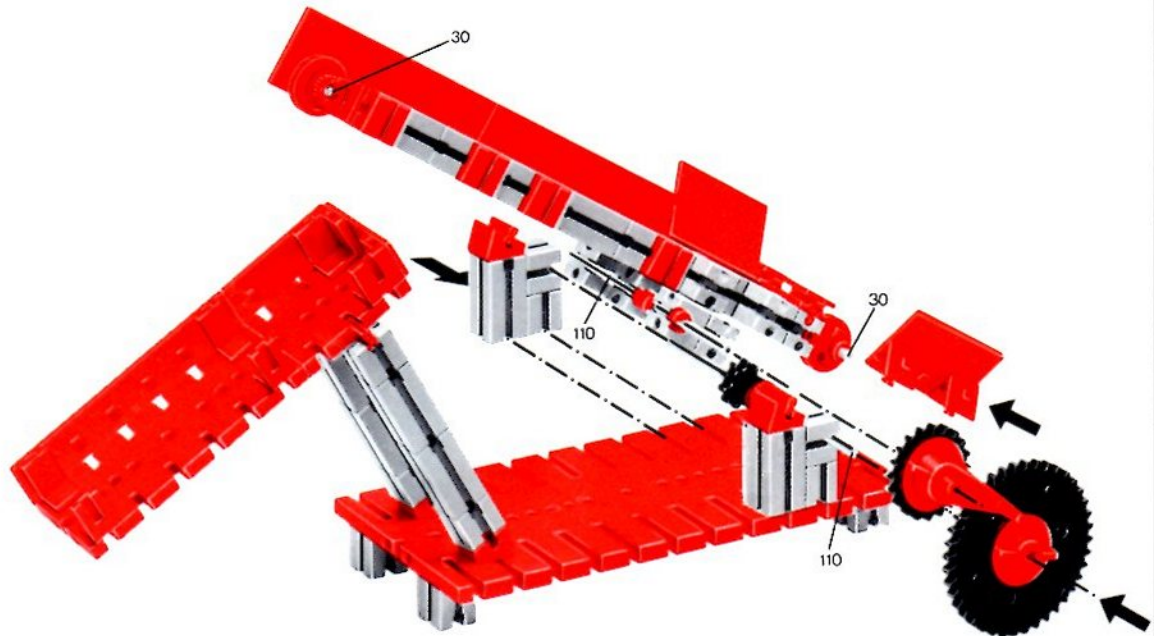

fischer[®]technik

50/3

Stückliste · Part List · Nomenclature · Onderdelenlijst · Detalj översikt

	4	Baustein 30 · Building block 30 · Pierre grise de 30 · Bouwsteen 30 · Byggnadssten 30 Art. Nr. 3 31003 1		2	Zahnstange 60 · Rack 60 · Crémaillère de 60 · Tandstang 60 · Kuggstång 60 Art. Nr. 4 31053 1
	1	Baustein mit 2 runden Zapfen · Double ended block with round pins · Pierre grise à 2 tourillons · Bouwsteen met 2 ronde nokken · Byggnadssten med runda tappar Art. Nr. 3 31007 1		2	Zahnstange 30 · Rack 30 · Crémaillère de 30 · Tandstang 30 · Kuggstång 30 Art. Nr. 4 31054 1
	1	Baustein mit 1 runden Zapfen · Building block with 1 round pin · Pierre grise de 15 à 1 tourillon · Bouwsteen met 1 ronde nok · Byggnadssten med 1 runda tappar Art. Nr. 3 31059 1		2	Verbindungsstück 15 · Connector 15 · Languette d'assemblage de 15 · Verbindingsstuck 15 · Forbindingsstykke 15 Art. Nr. 4 31060 1
	1	Kardangelenk · Universal joint · Cardan · Cardanverbindung · Kardanöverföring Art. Nr. 3 31044 1		4	Klemmbuchse 10 · Spring clip 10 · Bague de serrage de 10 · Klembus 10 · Klambussning 10 Art. Nr. 3 31023 1
	1	Ritzel Z 10 mit Spannzange · Cog wheel Z 10, m 1,5 with collet Z 22, m 0,5 · Pignon 10 avec écrou de serrage · Rondsel Z 10 met spantang · Drev med klämtång Art. Nr. 3 31047 1		60	Förderglieder · Conveyor link · Chânon à tenons · Schalm · Transportlänk Art. Nr. 4 37192 1
	2	Kegelzahnrad, schwarz · Bevel gear wheel, black · Roue à 12 dents coniques, noir · Kegeltandwiel, zwart · Konisk kughjul Art. Nr. 3 31051 1		2	S-Riegel 8 mm · Triple rivet 8 mm · Rivet de 8 mm · S-grendel 8 mm · S-regel 8 mm Art. Nr. 4 36457 1
	1	Zahnrad Z 40/32, schwarz · Gear wheel Z 40/32, black · Couronne à Z 40/32, noir · Tandwiel Z 40/32, zwart · Kughjul Z 40/32 Art. Nr. 4 31022 1		1	Achse 80 · Axle 80 · Axe de 80 · As 80 · Axel 80 Art. Nr. 4 37384 3
	2	Nockenscheibe · Disc-Cam · Came · Segmentschijf · Kamskiva Art. Nr. 4 31038 1		1	Achse 60 · Axle 60 · Axe de 60 · As 60 · Axel 60 Art. Nr. 4 31032 3
	2	Winkelstein, gleichschenklig · Angle block, isosceles · Pierre rouge angulaire isocèle · Hoeksteen, gelijkbenig · Vinkelsten, rätvinklig Art. Nr. 4 31011 1		1	Kurbelwelle · Cranked axle · Vilebrequin · Krukas · Vevaxel Art. Nr. 4 31080 3
	2	Winkelstein gleichseitig · Angle block, equilateral · Pierre angulaire rouge, équilaterale · Hoeksteen gelijkzijdig · Vinkelsten liksidig Art. Nr. 4 31010 1		2	Winkelachse · Angle axle · Axe coudé · Haakse as · Vinkel axel Art. Nr. 4 31035 3
	2	Baustein 5 · Building block 5 · Pierre de 5 · Bouwsteen 5 · Byggnadssten 5 Art. Nr. 4 37237 1		2	Seilklemmstift · Cord clamp · Segment de blocade · Draadklem · Stift till kabelklämma Art. Nr. 4 38226 1
	2	Baustein 5 · Building block 5 · Pierre de 5 · Bouwsteen 5 · Byggnadssten 5 Art. Nr. 4 37237 1		2	Klemmbuchse 5 · Clip with spring ring · Bague de serrage 5 · Klembus 5 · Klambussning 5 Art. Nr. 3 37679 1
	1	Seiltrommel · Winch drum · Tambour à câble · Kabeltrommel · Linktrumma Art. Nr. 4 31016 1		2	Strebe 60 mit Loch · I-strut 60 · Entretoise 60 typ 1 · I-spant 60 · I-stråva 60 Art. Nr. 4 38535 1
	2	Klemmring für Seiltrommel · Locking ring for winch drum · Flasque de serrage pour tambour · Klemring voor kabeltrommel · Stoppring till linktrumma Art. Nr. 4 31020 1		2	Strebe 45 mit Loch · I-strut 45 · Entretoise 45 type 1 · I-spant 45 · I-stråva 45 Art. Nr. 4 38536 1
	1	Zahnrad Z 20, schwarz · Gear wheel Z 20, black · Couronne à 20 dents, noir · Tandwiel Z 20, zwart · Kughjul Z 20 Art. Nr. 4 31021 1		60	Raupenbelag · Crawler track · Patin pour chenille · Rupsbandenbeslag · Kättingled Art. Nr. 4 37210 1
	1	Klemmkupplung · Coupling · Manchon d'accouplement · Klemkoppeling · Klämkoppling Art. Nr. 4 31024 1		4	Reifen 60 mit Gummiring · Tyre 60 with rubber ring · Pneu de 60 avec élastique · Band 60 met rubberring · Däck 60 med gummiring Art. Nr. 3 38566 1
	1	Handkurbel · Hand crank · Manivelle · Handslinger · Handver Art. Nr. 4 31026 1		1	Drehscheibe · Large pulley wheel · Couronne de poulie · Draaischijf · Svängskiva Art. Nr. 4 31019 1
	1	Seilhaken · Hook · Crochet · Haak · Linkrok Art. Nr. 4 38225 1		1	Flachnabe · Flat hub · Moyeu plat · Platte naaf · Plattnav Art. Nr. 3 31015 1
	4	Riegelscheibe · Locking washer · Disque d'arrêt · Grendelschijf · Regelskiva Art. Nr. 4 36334 1			