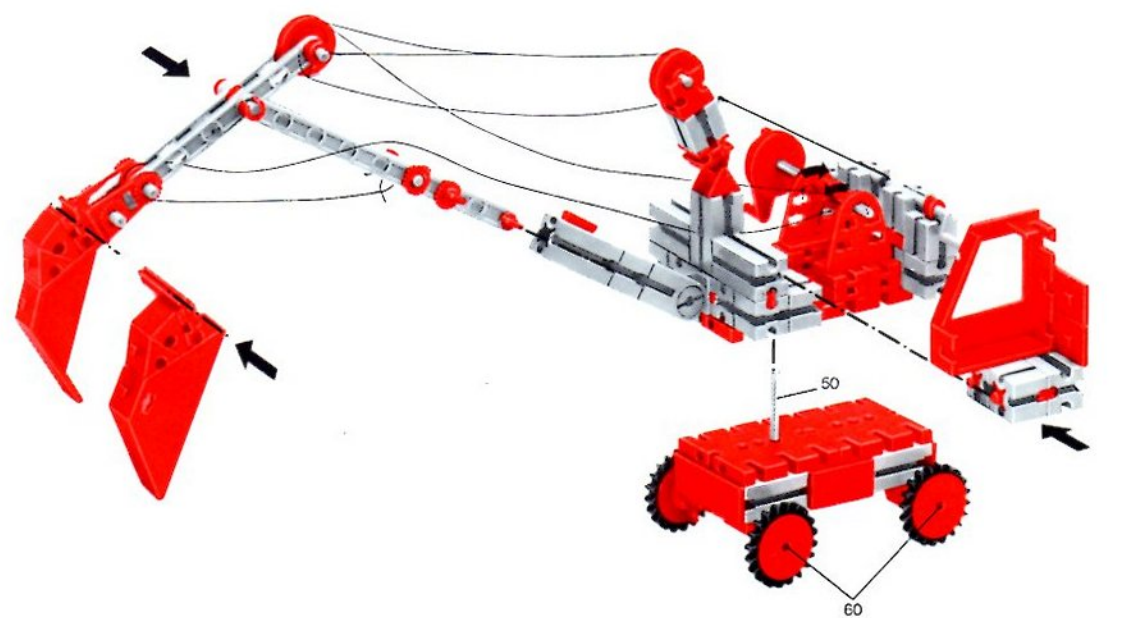

fischer[®]technik

50/3

Stückliste · Part List · Nomenclature · Onderdelenlijst · Detalj översikt

	4	Baustein 30 · Building block 30 · Pierre grise de 30 · Bouwsteen 30 · Byggnadssten 30 Art. Nr. 3 31003 1		2	Zahnstange 60 · Rack 60 · Crémaillère de 60 · Tandstang 60 · Kuggstång 60 Art. Nr. 4 31053 1
	1	Baustein mit 2 runden Zapfen · Double ended block with round pins · Pierre grise à 2 tourillons · Bouwsteen met 2 ronde nokken · Byggnadssten med runda tappar Art. Nr. 3 31007 1		2	Zahnstange 30 · Rack 30 · Crémaillère de 30 · Tandstang 30 · Kuggstång 30 Art. Nr. 4 31054 1
	1	Baustein mit 1 runden Zapfen · Building block with 1 round pin · Pierre grise de 15 à 1 tourillon · Bouwsteen met 1 ronde nok · Byggnadssten med 1 runda tappar Art. Nr. 3 31059 1		2	Verbindungsstück 15 · Connector 15 · Languette d'assemblage de 15 · Verbindingsstuck 15 · Forbindingsstykke 15 Art. Nr. 4 31060 1
	1	Kardangelenk · Universal joint · Cardan · Cardanverbindung · Kardanöverföring Art. Nr. 3 31044 1		4	Klemmbuchse 10 · Spring clip 10 · Bague de serrage de 10 · Klembus 10 · Klambussning 10 Art. Nr. 3 31023 1
	1	Ritzel Z 10 mit Spannzange · Cog wheel Z 10, m 1,5 with collet Z 22, m 0,5 · Pignon 10 avec écrou de serrage · Rondsel Z 10 met spantang · Drev med klämtång Art. Nr. 3 31047 1		60	Förderglieder · Conveyor link · Chânon à tenons · Schalm · Transportlänk Art. Nr. 4 37192 1
	2	Kegelzahnrad, schwarz · Bevel gear wheel, black · Roue à 12 dents coniques, noir · Kegeltandwiel, zwart · Konisk kughjul Art. Nr. 3 31051 1		2	S-Riegel 8 mm · Triple rivet 8 mm · Rivet de 8 mm · S-grendel 8 mm · S-regel 8 mm Art. Nr. 4 36457 1
	1	Zahnrad Z 40/32, schwarz · Gear wheel Z 40/32, black · Couronne à Z 40/32, noir · Tandwiel Z 40/32, zwart · Kughjul Z 40/32 Art. Nr. 4 31022 1		1	Achse 80 · Axle 80 · Axe de 80 · As 80 · Axel 80 Art. Nr. 4 37384 3
	2	Nockenscheibe · Disc-Cam · Came · Segmentschijf · Kamskiva Art. Nr. 4 31038 1		1	Achse 60 · Axle 60 · Axe de 60 · As 60 · Axel 60 Art. Nr. 4 31032 3
	2	Winkelstein, gleichschenklig · Angle block, isosceles · Pierre rouge angulaire isocèle · Hoeksteen, gelijkbenig · Vinkelsten, rätvinklig Art. Nr. 4 31011 1		1	Kurbelwelle · Cranked axle · Vilebrequin · Krukas · Vevaxel Art. Nr. 4 31080 3
	2	Winkelstein gleichseitig · Angle block, equilateral · Pierre angulaire rouge, équilaterale · Hoeksteen gelijkzijdig · Vinkelsten liksidig Art. Nr. 4 31010 1		2	Winkelachse · Angle axle · Axe coudé · Haakse as · Vinkel axel Art. Nr. 4 31035 3
	2	Baustein 5 · Building block 5 · Pierre de 5 · Bouwsteen 5 · Byggnadssten 5 Art. Nr. 4 37237 1		2	Seilklemmstift · Cord clamp · Segment de blocade · Draadklem · Stift till kabelklämma Art. Nr. 4 38226 1
	2	Baustein 5 · Building block 5 · Pierre de 5 · Bouwsteen 5 · Byggnadssten 5 Art. Nr. 4 37237 1		2	Klemmbuchse 5 · Clip with spring ring · Bague de serrage 5 · Klembus 5 · Klambussning 5 Art. Nr. 3 37679 1
	1	Seiltrommel · Winch drum · Tambour à câble · Kabeltrommel · Linktrumma Art. Nr. 4 31016 1		2	Strebe 60 mit Loch · I-strut 60 · Entretoise 60 typ 1 · I-spant 60 · I-stråva 60 Art. Nr. 4 38535 1
	2	Klemmring für Seiltrommel · Locking ring for winch drum · Flasque de serrage pour tambour · Klemring voor kabeltrommel · Stoppring till linktrumma Art. Nr. 4 31020 1		2	Strebe 45 mit Loch · I-strut 45 · Entretoise 45 type 1 · I-spant 45 · I-stråva 45 Art. Nr. 4 38536 1
	1	Zahnrad Z 20, schwarz · Gear wheel Z 20, black · Couronne à 20 dents, noir · Tandwiel Z 20, zwart · Kughjul Z 20 Art. Nr. 4 31021 1		60	Raupenbelag · Crawler track · Patin pour chenille · Rupsbandenbeslag · Kättingled Art. Nr. 4 37210 1
	1	Klemmkupplung · Coupling · Manchon d'accouplement · Klemkoppeling · Klämkoppling Art. Nr. 4 31024 1		4	Reifen 60 mit Gummiring · Tyre 60 with rubber ring · Pneu de 60 avec élastique · Band 60 met rubberring · Däck 60 med gummiring Art. Nr. 3 38566 1
	1	Handkurbel · Hand crank · Manivelle · Handslinger · Handver Art. Nr. 4 31026 1		1	Drehscheibe · Large pulley wheel · Couronne de poulie · Draaischijf · Svängskiva Art. Nr. 4 31019 1
	1	Seilhaken · Hook · Crochet · Haak · Linkrok Art. Nr. 4 38225 1		1	Flachnabe · Flat hub · Moyeu plat · Platte naaf · Plattnav Art. Nr. 3 31015 1
	4	Riegelscheibe · Locking washer · Disque d'arrêt · Grendelschijf · Regelskiva Art. Nr. 4 36334 1			