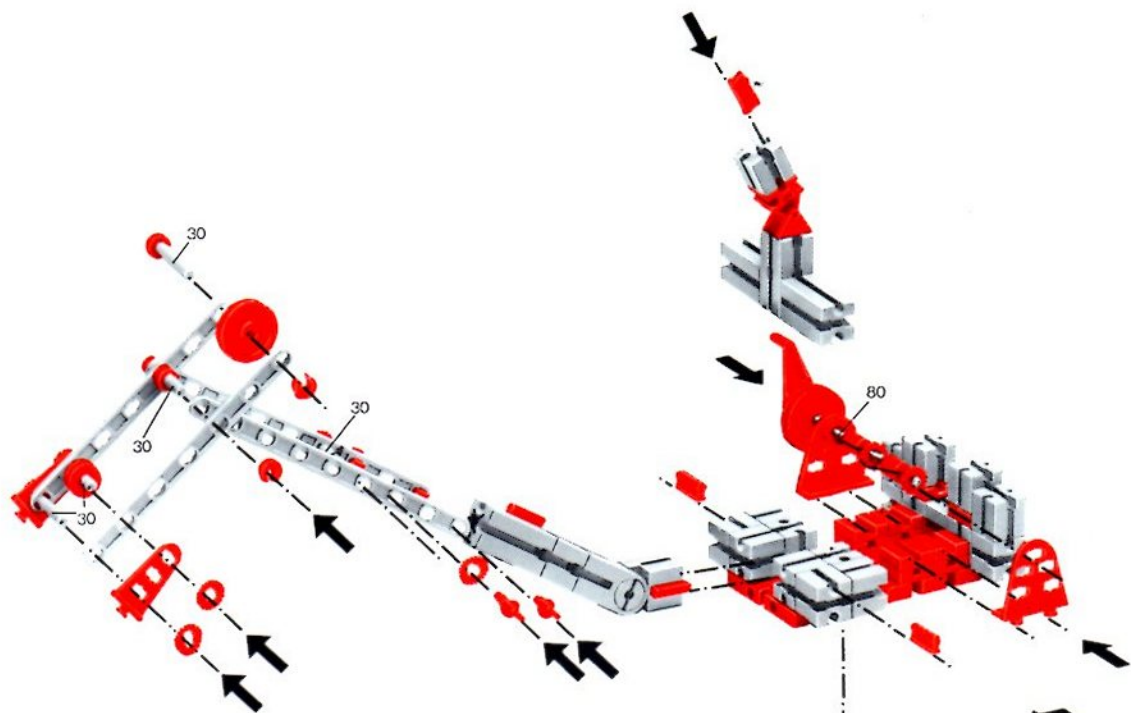

fischer[®]technik

50/3

Stückliste · Part List · Nomenclature · Onderdelenlijst · Detalj översikt

	4	Baustein 30 · Building block 30 · Pierre grise de 30 · Bouwsteen 30 · Byggnadssten 30 Art. Nr. 3 31003 1		2	Zahnstange 60 · Rack 60 · Crémaillère de 60 · Tandstang 60 · Kuggstång 60 Art. Nr. 4 31053 1
	1	Baustein mit 2 runden Zapfen · Double ended block with round pins · Pierre grise à 2 tourillons · Bouwsteen met 2 ronde nokken · Byggnadssten med runda tappar Art. Nr. 3 31007 1		2	Zahnstange 30 · Rack 30 · Crémaillère de 30 · Tandstang 30 · Kuggstång 30 Art. Nr. 4 31054 1
	1	Baustein mit 1 runden Zapfen · Building block with 1 round pin · Pierre grise de 15 à 1 tourillon · Bouwsteen met 1 ronde nok · Byggnadssten med 1 runda tappar Art. Nr. 3 31059 1		2	Verbindungsstück 15 · Connector 15 · Languette d'assemblage de 15 · Verbindingsstuck 15 · Forbindingsstykke 15 Art. Nr. 4 31060 1
	1	Kardangelenk · Universal joint · Cardan · Cardanverbindung · Kardanöverföring Art. Nr. 3 31044 1		4	Klemmbuchse 10 · Spring clip 10 · Bague de serrage de 10 · Klembus 10 · Klambussning 10 Art. Nr. 3 31023 1
	1	Ritzel Z 10 mit Spannzange · Cog wheel Z 10, m 1,5 with collet Z 22, m 0,5 · Pignon 10 avec écrou de serrage · Rondsel Z 10 met spantang · Drev med klämtång Art. Nr. 3 31047 1		60	Förderglieder · Conveyor link · Chânon à tenons · Schalm · Transportlänk Art. Nr. 4 37192 1
	2	Kegelzahnrad, schwarz · Bevel gear wheel, black · Roue à 12 dents coniques, noir · Kegeltandwiel, zwart · Konisk kughjul Art. Nr. 3 31051 1		2	S-Riegel 8 mm · Triple rivet 8 mm · Rivet de 8 mm · S-grendel 8 mm · S-regel 8 mm Art. Nr. 4 36457 1
	1	Zahnrad Z 40/32, schwarz · Gear wheel Z 40/32, black · Couronne à Z 40/32, noir · Tandwiel Z 40/32, zwart · Kughjul Z 40/32 Art. Nr. 4 31022 1		1	Achse 80 · Axle 80 · Axe de 80 · As 80 · Axel 80 Art. Nr. 4 37384 3
	2	Nockenscheibe · Disc-Cam · Came · Segmentschijf · Kamskiva Art. Nr. 4 31038 1		1	Achse 60 · Axle 60 · Axe de 60 · As 60 · Axel 60 Art. Nr. 4 31032 3
	2	Winkelstein, gleichschenklig · Angle block, isosceles · Pierre rouge angulaire isocèle · Hoeksteen, gelijkbenig · Vinkelsten, rätvinklig Art. Nr. 4 31011 1		1	Kurbelwelle · Cranked axle · Vilebrequin · Krukas · Vevaxel Art. Nr. 4 31080 3
	2	Winkelstein gleichseitig · Angle block, equilateral · Pierre angulaire rouge, équilaterale · Hoeksteen gelijkzijdig · Vinkelsten liksidig Art. Nr. 4 31010 1		2	Winkelachse · Angle axle · Axe coudé · Haakse as · Vinkel axel Art. Nr. 4 31035 3
	2	Baustein 5 · Building block 5 · Pierre de 5 · Bouwsteen 5 · Byggnadssten 5 Art. Nr. 4 37237 1		2	Seilklemmstift · Cord clamp · Segment de blocade · Draadklem · Stift till kabelklämma Art. Nr. 4 38226 1
	2	Baustein 5 · Building block 5 · Pierre de 5 · Bouwsteen 5 · Byggnadssten 5 Art. Nr. 4 37237 1		2	Klemmbuchse 5 · Clip with spring ring · Bague de serrage 5 · Klembus 5 · Klambussning 5 Art. Nr. 3 37679 1
	1	Seiltrommel · Winch drum · Tambour à câble · Kabeltrommel · Linktrumma Art. Nr. 4 31016 1		2	Strebe 60 mit Loch · I-strut 60 · Entretoise 60 typ 1 · I-spant 60 · I-stråva 60 Art. Nr. 4 38535 1
	2	Klemmring für Seiltrommel · Locking ring for winch drum · Flasque de serrage pour tambour · Klemring voor kabeltrommel · Stoppring till linktrumma Art. Nr. 4 31020 1		2	Strebe 45 mit Loch · I-strut 45 · Entretoise 45 type 1 · I-spant 45 · I-stråva 45 Art. Nr. 4 38536 1
	1	Zahnrad Z 20, schwarz · Gear wheel Z 20, black · Couronne à 20 dents, noir · Tandwiel Z 20, zwart · Kughjul Z 20 Art. Nr. 4 31021 1		60	Raupenbelag · Crawler track · Patin pour chenille · Rupsbandenbeslag · Kättingled Art. Nr. 4 37210 1
	1	Klemmkupplung · Coupling · Manchon d'accouplement · Klemkoppeling · Klämkoppling Art. Nr. 4 31024 1		4	Reifen 60 mit Gummiring · Tyre 60 with rubber ring · Pneu de 60 avec élastique · Band 60 met rubberring · Däck 60 med gummiring Art. Nr. 3 38566 1
	1	Handkurbel · Hand crank · Manivelle · Handslinger · Handver Art. Nr. 4 31026 1		1	Drehscheibe · Large pulley wheel · Couronne de poulie · Draaischijf · Svängskiva Art. Nr. 4 31019 1
	1	Seilhaken · Hook · Crochet · Haak · Linkrok Art. Nr. 4 38225 1		1	Flachnabe · Flat hub · Moyeu plat · Platte naaf · Plattnav Art. Nr. 3 31015 1
	4	Riegelscheibe · Locking washer · Disque d'arrêt · Grendelschijf · Regelskiva Art. Nr. 4 36334 1			