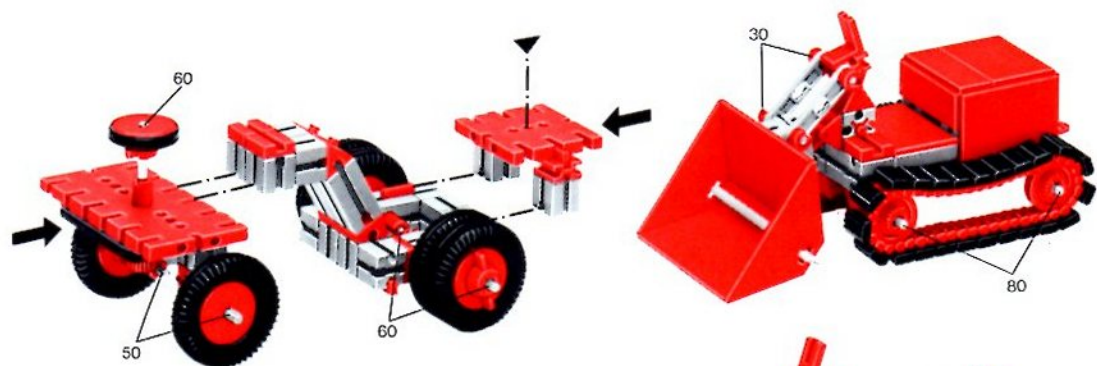

fischer[®]technik

50/3

Stückliste · Part List · Nomenclature · Onderdelenlijst · Detalj översikt

	4	Baustein 30 · Building block 30 · Pierre grise de 30 · Bouwsteen 30 · Byggnadssten 30 Art. Nr. 3 31003 1		2	Zahnstange 60 · Rack 60 · Crémaillère de 60 · Tandstang 60 · Kuggstång 60 Art. Nr. 4 31053 1
	1	Baustein mit 2 runden Zapfen · Double ended block with round pins · Pierre grise à 2 tourillons · Bouwsteen met 2 ronde nokken · Byggnadssten med runda tappar Art. Nr. 3 31007 1		2	Zahnstange 30 · Rack 30 · Crémaillère de 30 · Tandstang 30 · Kuggstång 30 Art. Nr. 4 31054 1
	1	Baustein mit 1 runden Zapfen · Building block with 1 round pin · Pierre grise de 15 à 1 tourillon · Bouwsteen met 1 ronde nok · Byggnadssten med 1 runda tappar Art. Nr. 3 31059 1		2	Verbindungsstück 15 · Connector 15 · Languette d'assemblage de 15 · Verbindingsstuck 15 · Forbindingsstykke 15 Art. Nr. 4 31060 1
	1	Kardangelenk · Universal joint · Cardan · Cardanverbindung · Kardanöverföring Art. Nr. 3 31044 1		4	Klemmbuchse 10 · Spring clip 10 · Bague de serrage de 10 · Klembus 10 · Klambussning 10 Art. Nr. 3 31023 1
	1	Ritzel Z 10 mit Spannzange · Cog wheel Z 10, m 1,5 with collet Z 22, m 0,5 · Pignon 10 avec écrou de serrage · Rondsel Z 10 met spantang · Drev med klämtång Art. Nr. 3 31047 1		60	Förderglieder · Conveyor link · Chânon à tenons · Schalm · Transportlänk Art. Nr. 4 37192 1
	2	Kegelzahnrad, schwarz · Bevel gear wheel, black · Roue à 12 dents coniques, noir · Kegeltandwiel, zwart · Konisk kughjul Art. Nr. 3 31051 1		2	S-Riegel 8 mm · Triple rivet 8 mm · Rivet de 8 mm · S-grendel 8 mm · S-regel 8 mm Art. Nr. 4 36457 1
	1	Zahnrad Z 40/32, schwarz · Gear wheel Z 40/32, black · Couronne à Z 40/32, noir · Tandwiel Z 40/32, zwart · Kughjul Z 40/32 Art. Nr. 4 31022 1		1	Achse 80 · Axle 80 · Axe de 80 · As 80 · Axel 80 Art. Nr. 4 37384 3
	2	Nockenscheibe · Disc-Cam · Came · Segmentschijf · Kamskiva Art. Nr. 4 31038 1		1	Achse 60 · Axle 60 · Axe de 60 · As 60 · Axel 60 Art. Nr. 4 31032 3
	2	Winkelstein, gleichschenklig · Angle block, isosceles · Pierre rouge angulaire isocèle · Hoeksteen, gelijkbenig · Vinkelsten, rätvinklig Art. Nr. 4 31011 1		1	Kurbelwelle · Cranked axle · Vilebrequin · Krukas · Vevaxel Art. Nr. 4 31080 3
	2	Winkelstein gleichseitig · Angle block, equilateral · Pierre angulaire rouge, équilaterale · Hoeksteen gelijkzijdig · Vinkelsten liksidig Art. Nr. 4 31010 1		2	Winkelachse · Angle axle · Axe coudé · Haakse as · Vinkel axel Art. Nr. 4 31035 3
	2	Baustein 5 · Building block 5 · Pierre de 5 · Bouwsteen 5 · Byggnadssten 5 Art. Nr. 4 37237 1		2	Seilklemmstift · Cord clamp · Segment de blocade · Draadklem · Stift till kabelklämma Art. Nr. 4 38226 1
	2	Baustein 5 · Building block 5 · Pierre de 5 · Bouwsteen 5 · Byggnadssten 5 Art. Nr. 4 37237 1		2	Klemmbuchse 5 · Clip with spring ring · Bague de serrage 5 · Klembus 5 · Klambussning 5 Art. Nr. 3 37679 1
	1	Seiltrommel · Winch drum · Tambour à câble · Kabeltrommel · Linktrumma Art. Nr. 4 31016 1		2	Strebe 60 mit Loch · I-strut 60 · Entretoise 60 typ 1 · I-spant 60 · I-stråva 60 Art. Nr. 4 38535 1
	2	Klemmring für Seiltrommel · Locking ring for winch drum · Flasque de serrage pour tambour · Klemring voor kabeltrommel · Stoppring till linktrumma Art. Nr. 4 31020 1		2	Strebe 45 mit Loch · I-strut 45 · Entretoise 45 type 1 · I-spant 45 · I-stråva 45 Art. Nr. 4 38536 1
	1	Zahnrad Z 20, schwarz · Gear wheel Z 20, black · Couronne à 20 dents, noir · Tandwiel Z 20, zwart · Kughjul Z 20 Art. Nr. 4 31021 1		60	Raupenbelag · Crawler track · Patin pour chenille · Rupsbandenbeslag · Kättingled Art. Nr. 4 37210 1
	1	Klemmkupplung · Coupling · Manchon d'accouplement · Klemkoppeling · Klämkoppling Art. Nr. 4 31024 1		4	Reifen 60 mit Gummiring · Tyre 60 with rubber ring · Pneu de 60 avec élastique · Band 60 met rubberring · Däck 60 med gummiring Art. Nr. 3 38566 1
	1	Handkurbel · Hand crank · Manivelle · Handslinger · Handver Art. Nr. 4 31026 1		1	Drehscheibe · Large pulley wheel · Couronne de poulie · Draaischijf · Svängskiva Art. Nr. 4 31019 1
	1	Seilhaken · Hook · Crochet · Haak · Linkrok Art. Nr. 4 38225 1		1	Flachnabe · Flat hub · Moyeu plat · Platte naaf · Plattnav Art. Nr. 3 31015 1
	4	Riegelscheibe · Locking washer · Disque d'arrêt · Grendelschijf · Regelskiva Art. Nr. 4 36334 1			