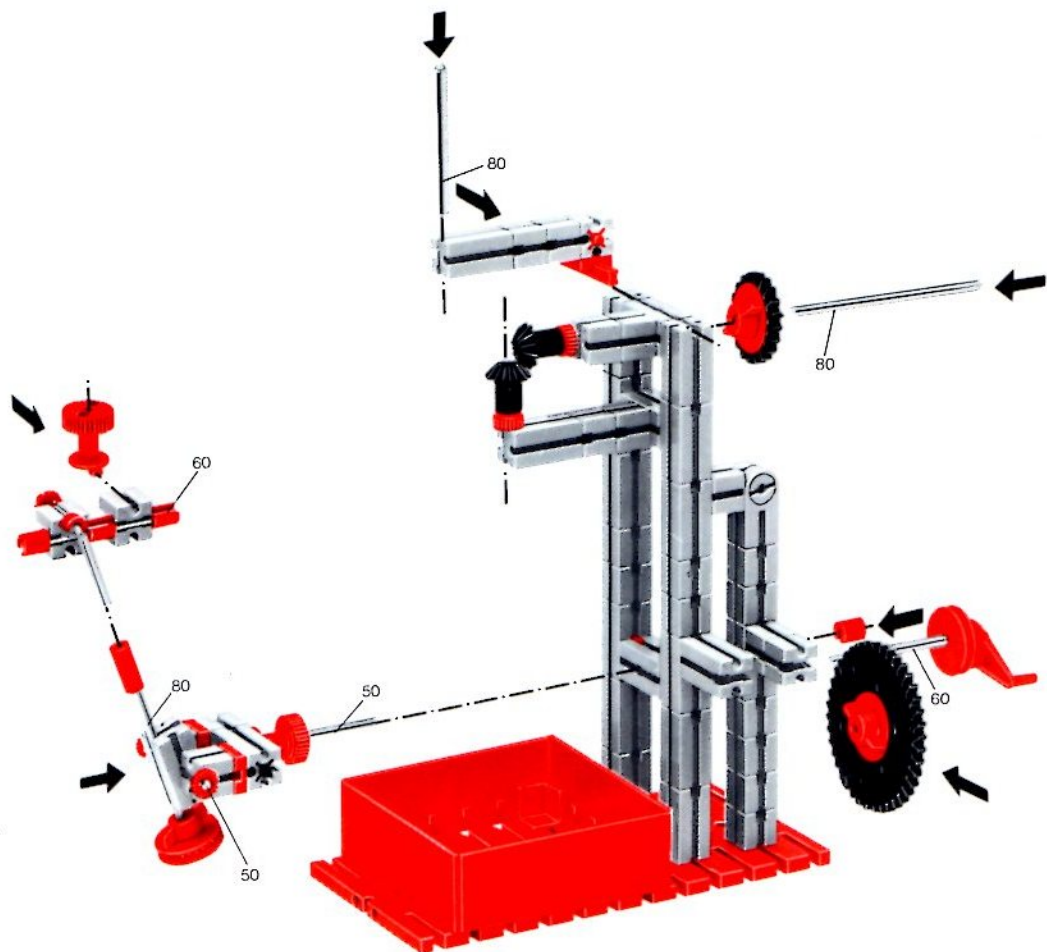

fischer[®]technik

50/3

Stückliste · Part List · Nomenclature · Onderdelenlijst · Detalj översikt

	4	Baustein 30 · Building block 30 · Pierre grise de 30 · Bouwsteen 30 · Byggnadssten 30 Art. Nr. 3 31003 1		2	Zahnstange 60 · Rack 60 · Crémaillère de 60 · Tandstang 60 · Kuggstång 60 Art. Nr. 4 31053 1
	1	Baustein mit 2 runden Zapfen · Double ended block with round pins · Pierre grise à 2 tourillons · Bouwsteen met 2 ronde nokken · Byggnadssten med runda tappar Art. Nr. 3 31007 1		2	Zahnstange 30 · Rack 30 · Crémaillère de 30 · Tandstang 30 · Kuggstång 30 Art. Nr. 4 31054 1
	1	Baustein mit 1 runden Zapfen · Building block with 1 round pin · Pierre grise de 15 à 1 tourillon · Bouwsteen met 1 ronde nok · Byggnadssten med 1 runda tappar Art. Nr. 3 31059 1		2	Verbindungsstück 15 · Connector 15 · Languette d'assemblage de 15 · Verbindingsstuck 15 · Forbindingsstykke 15 Art. Nr. 4 31060 1
	1	Kardangelenk · Universal joint · Cardan · Cardanverbindung · Kardanöverföring Art. Nr. 3 31044 1		4	Klemmbuchse 10 · Spring clip 10 · Bague de serrage de 10 · Klembus 10 · Klambussning 10 Art. Nr. 3 31023 1
	1	Ritzel Z 10 mit Spannzange · Cog wheel Z 10, m 1,5 with collet Z 22, m 0,5 · Pignon 10 avec écrou de serrage · Rondsel Z 10 met spantang · Drev med klämtång Art. Nr. 3 31047 1		60	Förderglieder · Conveyor link · Chânon à tenons · Schalm · Transportlänk Art. Nr. 4 37192 1
	2	Kegelzahnrad, schwarz · Bevel gear wheel, black · Roue à 12 dents coniques, noir · Kegeltandwiel, zwart · Konisk kughjul Art. Nr. 3 31051 1		2	S-Riegel 8 mm · Triple rivet 8 mm · Rivet de 8 mm · S-grendel 8 mm · S-regel 8 mm Art. Nr. 4 36457 1
	1	Zahnrad Z 40/32, schwarz · Gear wheel Z 40/32, black · Couronne à Z 40/32, noir · Tandwiel Z 40/32, zwart · Kughjul Z 40/32 Art. Nr. 4 31022 1		1	Achse 80 · Axle 80 · Axe de 80 · As 80 · Axel 80 Art. Nr. 4 37384 3
	2	Nockenscheibe · Disc-Cam · Came · Segmentschijf · Kamskiva Art. Nr. 4 31038 1		1	Achse 60 · Axle 60 · Axe de 60 · As 60 · Axel 60 Art. Nr. 4 31032 3
	2	Winkelstein, gleichschenklig · Angle block, isosceles · Pierre rouge angulaire isocèle · Hoeksteen, gelijkbenig · Vinkelsten, rätvinklig Art. Nr. 4 31011 1		1	Kurbelwelle · Cranked axle · Vilebrequin · Krukas · Vevaxel Art. Nr. 4 31080 3
	2	Winkelstein gleichseitig · Angle block, equilateral · Pierre angulaire rouge, équilaterale · Hoeksteen gelijkzijdig · Vinkelsten liksidig Art. Nr. 4 31010 1		2	Winkelachse · Angle axle · Axe coudé · Haakse as · Vinkel axel Art. Nr. 4 31035 3
	2	Baustein 5 · Building block 5 · Pierre de 5 · Bouwsteen 5 · Byggnadssten 5 Art. Nr. 4 37237 1		2	Seilklemmstift · Cord clamp · Segment de blocade · Draadklem · Stift till kabelklämma Art. Nr. 4 38226 1
	2	Baustein 5 · Building block 5 · Pierre de 5 · Bouwsteen 5 · Byggnadssten 5 Art. Nr. 4 37237 1		2	Klemmbuchse 5 · Clip with spring ring · Bague de serrage 5 · Klembus 5 · Klambussning 5 Art. Nr. 3 37679 1
	1	Seiltrommel · Winch drum · Tambour à câble · Kabeltrommel · Linktrumma Art. Nr. 4 31016 1		2	Strebe 60 mit Loch · I-strut 60 · Entretoise 60 typ 1 · I-spant 60 · I-stråva 60 Art. Nr. 4 38535 1
	2	Klemmring für Seiltrommel · Locking ring for winch drum · Flasque de serrage pour tambour · Klemring voor kabeltrommel · Stoppring till linktrumma Art. Nr. 4 31020 1		2	Strebe 45 mit Loch · I-strut 45 · Entretoise 45 type 1 · I-spant 45 · I-stråva 45 Art. Nr. 4 38536 1
	1	Zahnrad Z 20, schwarz · Gear wheel Z 20, black · Couronne à 20 dents, noir · Tandwiel Z 20, zwart · Kughjul Z 20 Art. Nr. 4 31021 1		60	Raupenbelag · Crawler track · Patin pour chenille · Rupsbandenbeslag · Kättingled Art. Nr. 4 37210 1
	1	Klemmkupplung · Coupling · Manchon d'accouplement · Klemkoppeling · Klämkoppling Art. Nr. 4 31024 1		4	Reifen 60 mit Gummiring · Tyre 60 with rubber ring · Pneu de 60 avec élastique · Band 60 met rubberring · Däck 60 med gummiring Art. Nr. 3 38566 1
	1	Handkurbel · Hand crank · Manivelle · Handslinger · Handver Art. Nr. 4 31026 1		1	Drehscheibe · Large pulley wheel · Couronne de poulie · Draaischijf · Svängskiva Art. Nr. 4 31019 1
	1	Seilhaken · Hook · Crochet · Haak · Linkrok Art. Nr. 4 38225 1		1	Flachnabe · Flat hub · Moyeu plat · Platte naaf · Plattnav Art. Nr. 3 31015 1
	4	Riegelscheibe · Locking washer · Disque d'arrêt · Grendelschijf · Regelskiva Art. Nr. 4 36334 1			