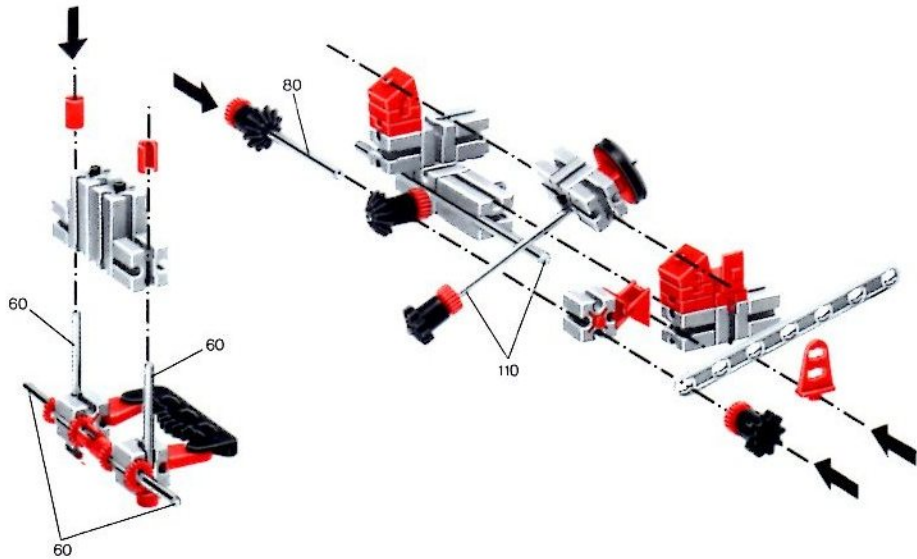

fischer[®]technik

50/3

Stückliste · Part List · Nomenclature · Onderdelenlijst · Detalj översikt

	4	Baustein 30 · Building block 30 · Pierre grise de 30 · Bouwsteen 30 · Byggnadssten 30 Art. Nr. 3 31003 1		2	Zahnstange 60 · Rack 60 · Crémaillère de 60 · Tandstang 60 · Kuggstång 60 Art. Nr. 4 31053 1
	1	Baustein mit 2 runden Zapfen · Double ended block with round pins · Pierre grise à 2 tourillons · Bouwsteen met 2 ronde nokken · Byggnadssten med runda tappar Art. Nr. 3 31007 1		2	Zahnstange 30 · Rack 30 · Crémaillère de 30 · Tandstang 30 · Kuggstång 30 Art. Nr. 4 31054 1
	1	Baustein mit 1 runden Zapfen · Building block with 1 round pin · Pierre grise de 15 à 1 tourillon · Bouwsteen met 1 ronde nok · Byggnadssten med 1 runda tappar Art. Nr. 3 31059 1		2	Verbindungsstück 15 · Connector 15 · Languette d'assemblage de 15 · Verbindingsstuck 15 · Forbindingsstykke 15 Art. Nr. 4 31060 1
	1	Kardangelenk · Universal joint · Cardan · Cardanverbindung · Kardanöverföring Art. Nr. 3 31044 1		4	Klemmbuchse 10 · Spring clip 10 · Bague de serrage de 10 · Klembus 10 · Klambussning 10 Art. Nr. 3 31023 1
	1	Ritzel Z 10 mit Spannzange · Cog wheel Z 10, m 1,5 with collet Z 22, m 0,5 · Pignon 10 avec écrou de serrage · Rondsel Z 10 met spantang · Drev med klämtång Art. Nr. 3 31047 1		60	Förderglieder · Conveyor link · Chânon à tenons · Schalm · Transportlänk Art. Nr. 4 37192 1
	2	Kegelzahnrad, schwarz · Bevel gear wheel, black · Roue à 12 dents coniques, noir · Kegeltandwiel, zwart · Konisk kughjul Art. Nr. 3 31051 1		2	S-Riegel 8 mm · Triple rivet 8 mm · Rivet de 8 mm · S-grendel 8 mm · S-regel 8 mm Art. Nr. 4 36457 1
	1	Zahnrad Z 40/32, schwarz · Gear wheel Z 40/32, black · Couronne à Z 40/32, noir · Tandwiel Z 40/32, zwart · Kughjul Z 40/32 Art. Nr. 4 31022 1		1	Achse 80 · Axle 80 · Axe de 80 · As 80 · Axel 80 Art. Nr. 4 37384 3
	2	Nockenscheibe · Disc-Cam · Came · Segmentschijf · Kamskiva Art. Nr. 4 31038 1		1	Achse 60 · Axle 60 · Axe de 60 · As 60 · Axel 60 Art. Nr. 4 31032 3
	2	Winkelstein, gleichschenklig · Angle block, isosceles · Pierre rouge angulaire isocèle · Hoeksteen, gelijkbenig · Vinkelsten, rätvinklig Art. Nr. 4 31011 1		1	Kurbelwelle · Cranked axle · Vilebrequin · Krukas · Vevaxel Art. Nr. 4 31080 3
	2	Winkelstein gleichseitig · Angle block, equilateral · Pierre angulaire rouge, équilaterale · Hoeksteen gelijkzijdig · Vinkelsten liksidig Art. Nr. 4 31010 1		2	Winkelachse · Angle axle · Axe coudé · Haakse as · Vinkel axel Art. Nr. 4 31035 3
	2	Baustein 5 · Building block 5 · Pierre de 5 · Bouwsteen 5 · Byggnadssten 5 Art. Nr. 4 37237 1		2	Seilklemmstift · Cord clamp · Segment de blocade · Draadklem · Stift till kabelklämma Art. Nr. 4 38226 1
	2	Baustein 5 · Building block 5 · Pierre de 5 · Bouwsteen 5 · Byggnadssten 5 Art. Nr. 4 37237 1		2	Klemmbuchse 5 · Clip with spring ring · Bague de serrage 5 · Klembus 5 · Klambussning 5 Art. Nr. 3 37679 1
	1	Seiltrommel · Winch drum · Tambour à câble · Kabeltrommel · Linktrumma Art. Nr. 4 31016 1		2	Strebe 60 mit Loch · I-strut 60 · Entretoise 60 typ 1 · I-spant 60 · I-stråva 60 Art. Nr. 4 38535 1
	2	Klemmring für Seiltrommel · Locking ring for winch drum · Flasque de serrage pour tambour · Klemring voor kabeltrommel · Stoppring till linktrumma Art. Nr. 4 31020 1		2	Strebe 45 mit Loch · I-strut 45 · Entretoise 45 type 1 · I-spant 45 · I-stråva 45 Art. Nr. 4 38536 1
	1	Zahnrad Z 20, schwarz · Gear wheel Z 20, black · Couronne à 20 dents, noir · Tandwiel Z 20, zwart · Kughjul Z 20 Art. Nr. 4 31021 1		60	Raupenbelag · Crawler track · Patin pour chenille · Rupsbandenbeslag · Kättingled Art. Nr. 4 37210 1
	1	Klemmkupplung · Coupling · Manchon d'accouplement · Klemkoppeling · Klämkoppling Art. Nr. 4 31024 1		4	Reifen 60 mit Gummiring · Tyre 60 with rubber ring · Pneu de 60 avec élastique · Band 60 met rubberring · Däck 60 med gummiring Art. Nr. 3 38566 1
	1	Handkurbel · Hand crank · Manivelle · Handslinger · Handver Art. Nr. 4 31026 1		1	Drehscheibe · Large pulley wheel · Couronne de poulie · Draaischijf · Svängskiva Art. Nr. 4 31019 1
	1	Seilhaken · Hook · Crochet · Haak · Linkrok Art. Nr. 4 38225 1		1	Flachnabe · Flat hub · Moyeu plat · Platte naaf · Plattnav Art. Nr. 3 31015 1
	4	Riegelscheibe · Locking washer · Disque d'arrêt · Grendelschijf · Regelskiva Art. Nr. 4 36334 1			