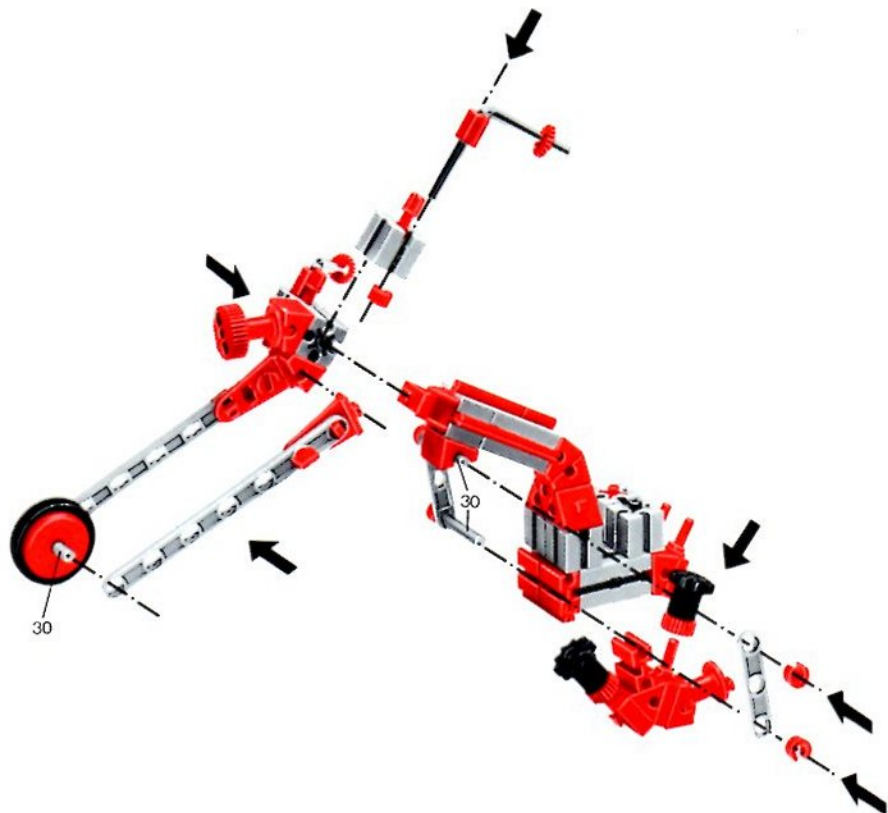

fischer[®]technik

50/3

Stückliste · Part List · Nomenclature · Onderdelenlijst · Detalj översikt

	4	Baustein 30 · Building block 30 · Pierre grise de 30 · Bouwsteen 30 · Byggnadssten 30 Art. Nr. 3 31003 1		2	Zahnstange 60 · Rack 60 · Crémaillère de 60 · Tandstang 60 · Kuggstång 60 Art. Nr. 4 31053 1
	1	Baustein mit 2 runden Zapfen · Double ended block with round pins · Pierre grise à 2 tourillons · Bouwsteen met 2 ronde nokken · Byggnadssten med runda tappar Art. Nr. 3 31007 1		2	Zahnstange 30 · Rack 30 · Crémaillère de 30 · Tandstang 30 · Kuggstång 30 Art. Nr. 4 31054 1
	1	Baustein mit 1 runden Zapfen · Building block with 1 round pin · Pierre grise de 15 à 1 tourillon · Bouwsteen met 1 ronde nok · Byggnadssten med 1 runda tappar Art. Nr. 3 31059 1		2	Verbindungsstück 15 · Connector 15 · Languette d'assemblage de 15 · Verbindingsstuck 15 · Forbindingsstykke 15 Art. Nr. 4 31060 1
	1	Kardangelenk · Universal joint · Cardan · Cardanverbindung · Kardanöverföring Art. Nr. 3 31044 1		4	Klemmbuchse 10 · Spring clip 10 · Bague de serrage de 10 · Klembus 10 · Klambussning 10 Art. Nr. 3 31023 1
	1	Ritzel Z 10 mit Spannzange · Cog wheel Z 10, m 1,5 with collet Z 22, m 0,5 · Pignon 10 avec écrou de serrage · Rondsel Z 10 met spantang · Drev med klämtång Art. Nr. 3 31047 1		60	Förderglieder · Conveyor link · Chânon à tenons · Schalm · Transportlänk Art. Nr. 4 37192 1
	2	Kegelzahnrad, schwarz · Bevel gear wheel, black · Roue à 12 dents coniques, noir · Kegeltandwiel, zwart · Konisk kughjul Art. Nr. 3 31051 1		2	S-Riegel 8 mm · Triple rivet 8 mm · Rivet de 8 mm · S-grendel 8 mm · S-regel 8 mm Art. Nr. 4 36457 1
	1	Zahnrad Z 40/32, schwarz · Gear wheel Z 40/32, black · Couronne à Z 40/32, noir · Tandwiel Z 40/32, zwart · Kughjul Z 40/32 Art. Nr. 4 31022 1		1	Achse 80 · Axle 80 · Axe de 80 · As 80 · Axel 80 Art. Nr. 4 37384 3
	2	Nockenscheibe · Disc-Cam · Came · Segmentschijf · Kamskiva Art. Nr. 4 31038 1		1	Achse 60 · Axle 60 · Axe de 60 · As 60 · Axel 60 Art. Nr. 4 31032 3
	2	Winkelstein, gleichschenklig · Angle block, isosceles · Pierre rouge angulaire isocèle · Hoeksteen, gelijkbenig · Vinkelsten, rätvinklig Art. Nr. 4 31011 1		1	Kurbelwelle · Cranked axle · Vilebrequin · Krukas · Vevaxel Art. Nr. 4 31080 3
	2	Winkelstein gleichseitig · Angle block, equilateral · Pierre angulaire rouge, équilaterale · Hoeksteen gelijkzijdig · Vinkelsten liksidig Art. Nr. 4 31010 1		2	Winkelachse · Angle axle · Axe coudé · Haakse as · Vinkel axel Art. Nr. 4 31035 3
	2	Baustein 5 · Building block 5 · Pierre de 5 · Bouwsteen 5 · Byggnadssten 5 Art. Nr. 4 37237 1		2	Seilklemmstift · Cord clamp · Segment de blocade · Draadklem · Stift till kabelklämma Art. Nr. 4 38226 1
	2	Baustein 5 · Building block 5 · Pierre de 5 · Bouwsteen 5 · Byggnadssten 5 Art. Nr. 4 37237 1		2	Klemmbuchse 5 · Clip with spring ring · Bague de serrage 5 · Klembus 5 · Klambussning 5 Art. Nr. 3 37679 1
	1	Seiltrommel · Winch drum · Tambour à câble · Kabeltrommel · Linktrumma Art. Nr. 4 31016 1		2	Strebe 60 mit Loch · I-strut 60 · Entretoise 60 typ 1 · I-spant 60 · I-stråva 60 Art. Nr. 4 38535 1
	2	Klemmring für Seiltrommel · Locking ring for winch drum · Flasque de serrage pour tambour · Klemring voor kabeltrommel · Stoppring till linktrumma Art. Nr. 4 31020 1		2	Strebe 45 mit Loch · I-strut 45 · Entretoise 45 type 1 · I-spant 45 · I-stråva 45 Art. Nr. 4 38536 1
	1	Zahnrad Z 20, schwarz · Gear wheel Z 20, black · Couronne à 20 dents, noir · Tandwiel Z 20, zwart · Kughjul Z 20 Art. Nr. 4 31021 1		60	Raupenbelag · Crawler track · Patin pour chenille · Rupsbandenbeslag · Kättingled Art. Nr. 4 37210 1
	1	Klemmkupplung · Coupling · Manchon d'accouplement · Klemkoppeling · Klämkoppling Art. Nr. 4 31024 1		4	Reifen 60 mit Gummiring · Tyre 60 with rubber ring · Pneu de 60 avec élastique · Band 60 met rubberring · Däck 60 med gummiring Art. Nr. 3 38566 1
	1	Handkurbel · Hand crank · Manivelle · Handslinger · Handver Art. Nr. 4 31026 1		1	Drehscheibe · Large pulley wheel · Couronne de poulie · Draaischijf · Svängskiva Art. Nr. 4 31019 1
	1	Seilhaken · Hook · Crochet · Haak · Linkrok Art. Nr. 4 38225 1		1	Flachnabe · Flat hub · Moyeu plat · Platte naaf · Plattnav Art. Nr. 3 31015 1
	4	Riegelscheibe · Locking washer · Disque d'arrêt · Grendelschijf · Regelskiva Art. Nr. 4 36334 1			