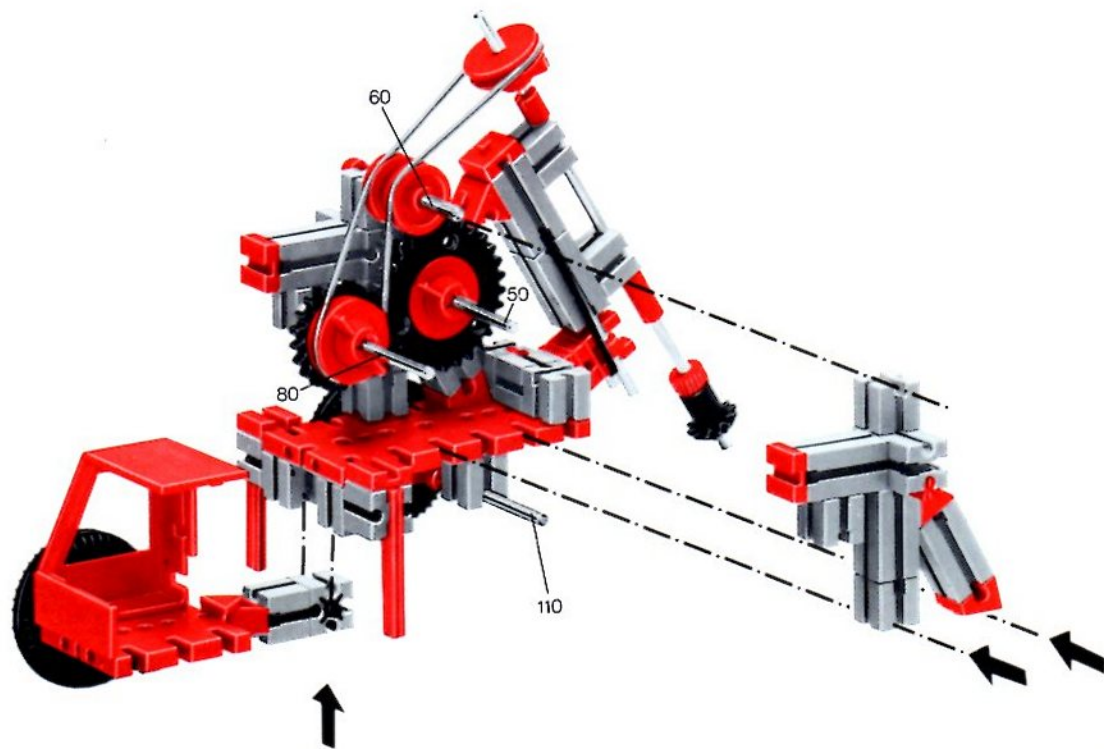

fischer[®]technik

50/3

Stückliste · Part List · Nomenclature · Onderdelenlijst · Detalj översikt

	4	Baustein 30 · Building block 30 · Pierre grise de 30 · Bouwsteen 30 · Byggnadssten 30 Art. Nr. 3 31003 1		2	Zahnstange 60 · Rack 60 · Crémaillère de 60 · Tandstang 60 · Kuggstång 60 Art. Nr. 4 31053 1
	1	Baustein mit 2 runden Zapfen · Double ended block with round pins · Pierre grise à 2 tourillons · Bouwsteen met 2 ronde nokken · Byggnadssten med runda tappar Art. Nr. 3 31007 1		2	Zahnstange 30 · Rack 30 · Crémaillère de 30 · Tandstang 30 · Kuggstång 30 Art. Nr. 4 31054 1
	1	Baustein mit 1 runden Zapfen · Building block with 1 round pin · Pierre grise de 15 à 1 tourillon · Bouwsteen met 1 ronde nok · Byggnadssten med 1 runda tappar Art. Nr. 3 31059 1		2	Verbindungsstück 15 · Connector 15 · Languette d'assemblage de 15 · Verbindingsstuck 15 · Forbindingsstykke 15 Art. Nr. 4 31060 1
	1	Kardangelenk · Universal joint · Cardan · Cardanverbindung · Kardanöverföring Art. Nr. 3 31044 1		4	Klemmbuchse 10 · Spring clip 10 · Bague de serrage de 10 · Klembus 10 · Klambussning 10 Art. Nr. 3 31023 1
	1	Ritzel Z 10 mit Spannzange · Cog wheel Z 10, m 1,5 with collet Z 22, m 0,5 · Pignon 10 avec écrou de serrage · Rondsel Z 10 met spantang · Drev med klämtång Art. Nr. 3 31047 1		60	Förderglieder · Conveyor link · Chânon à tenons · Schalm · Transportlänk Art. Nr. 4 37192 1
	2	Kegelzahnrad, schwarz · Bevel gear wheel, black · Roue à 12 dents coniques, noir · Kegeltandwiel, zwart · Konisk kughjul Art. Nr. 3 31051 1		2	S-Riegel 8 mm · Triple rivet 8 mm · Rivet de 8 mm · S-grendel 8 mm · S-regel 8 mm Art. Nr. 4 36457 1
	1	Zahnrad Z 40/32, schwarz · Gear wheel Z 40/32, black · Couronne à Z 40/32, noir · Tandwiel Z 40/32, zwart · Kughjul Z 40/32 Art. Nr. 4 31022 1		1	Achse 80 · Axle 80 · Axe de 80 · As 80 · Axel 80 Art. Nr. 4 37384 3
	2	Nockenscheibe · Disc-Cam · Came · Segmentschijf · Kamskiva Art. Nr. 4 31038 1		1	Achse 60 · Axle 60 · Axe de 60 · As 60 · Axel 60 Art. Nr. 4 31032 3
	2	Winkelstein, gleichschenklig · Angle block, isosceles · Pierre rouge angulaire isocèle · Hoeksteen, gelijkbenig · Vinkelsten, rätvinklig Art. Nr. 4 31011 1		1	Kurbelwelle · Cranked axle · Vilebrequin · Krukas · Vevaxel Art. Nr. 4 31080 3
	2	Winkelstein gleichseitig · Angle block, equilateral · Pierre angulaire rouge, équilaterale · Hoeksteen gelijkzijdig · Vinkelsten liksidig Art. Nr. 4 31010 1		2	Winkelachse · Angle axle · Axe coudé · Haakse as · Vinkel axel Art. Nr. 4 31035 3
	2	Baustein 5 · Building block 5 · Pierre de 5 · Bouwsteen 5 · Byggnadssten 5 Art. Nr. 4 37237 1		2	Seilklemmstift · Cord clamp · Segment de blocade · Draadklem · Stift till kabelklämma Art. Nr. 4 38226 1
	2	Baustein 5 · Building block 5 · Pierre de 5 · Bouwsteen 5 · Byggnadssten 5 Art. Nr. 4 37237 1		2	Klemmbuchse 5 · Clip with spring ring · Bague de serrage 5 · Klembus 5 · Klambussning 5 Art. Nr. 3 37679 1
	1	Seiltrommel · Winch drum · Tambour à câble · Kabeltrommel · Linktrumma Art. Nr. 4 31016 1		2	Strebe 60 mit Loch · I-strut 60 · Entretoise 60 typ 1 · I-spant 60 · I-stråva 60 Art. Nr. 4 38535 1
	2	Klemmring für Seiltrommel · Locking ring for winch drum · Flasque de serrage pour tambour · Klemring voor kabeltrommel · Stoppring till linktrumma Art. Nr. 4 31020 1		2	Strebe 45 mit Loch · I-strut 45 · Entretoise 45 type 1 · I-spant 45 · I-stråva 45 Art. Nr. 4 38536 1
	1	Zahnrad Z 20, schwarz · Gear wheel Z 20, black · Couronne à 20 dents, noir · Tandwiel Z 20, zwart · Kughjul Z 20 Art. Nr. 4 31021 1		60	Raupenbelag · Crawler track · Patin pour chenille · Rupsbandenbeslag · Kättingled Art. Nr. 4 37210 1
	1	Klemmkupplung · Coupling · Manchon d'accouplement · Klemkoppeling · Klämkoppling Art. Nr. 4 31024 1		4	Reifen 60 mit Gummiring · Tyre 60 with rubber ring · Pneu de 60 avec élastique · Band 60 met rubberring · Däck 60 med gummiring Art. Nr. 3 38566 1
	1	Handkurbel · Hand crank · Manivelle · Handslinger · Handver Art. Nr. 4 31026 1		1	Drehscheibe · Large pulley wheel · Couronne de poulie · Draaischijf · Svängskiva Art. Nr. 4 31019 1
	1	Seilhaken · Hook · Crochet · Haak · Linkrok Art. Nr. 4 38225 1		1	Flachnabe · Flat hub · Moyeu plat · Platte naaf · Plattnav Art. Nr. 3 31015 1
	4	Riegelscheibe · Locking washer · Disque d'arrêt · Grendelschijf · Regelskiva Art. Nr. 4 36334 1			