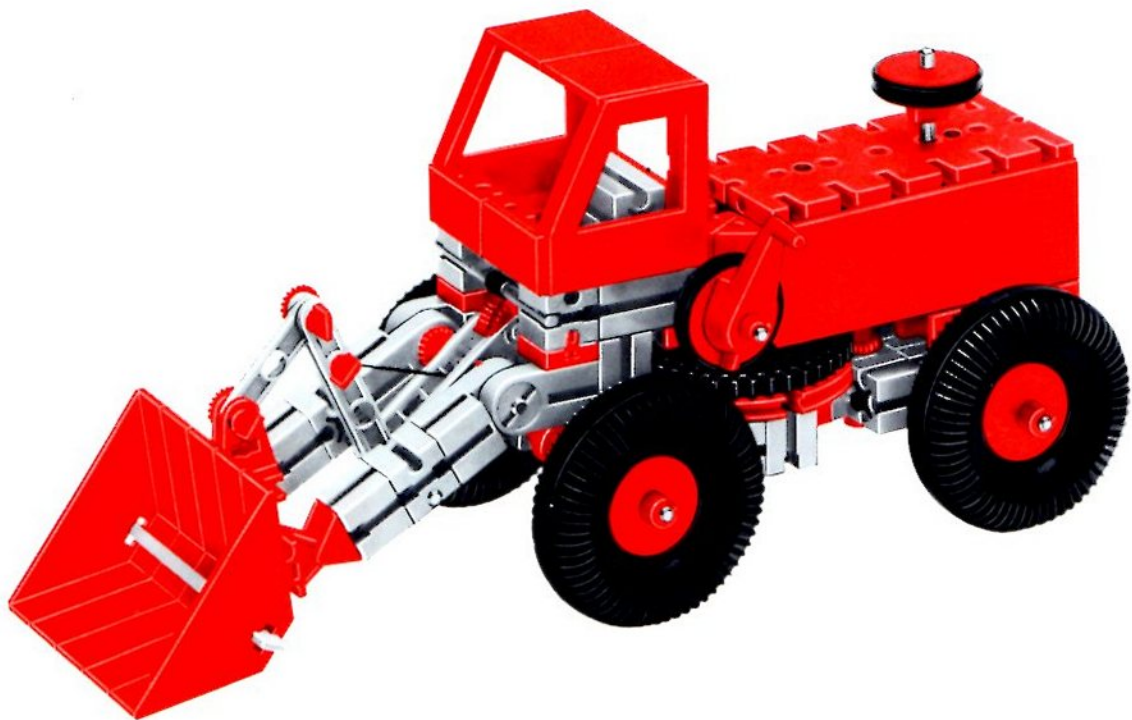

fischer[®]technik

50/3

Stückliste · Part List · Nomenclature · Onderdelenlijst · Detalj översikt

	4	Baustein 30 · Building block 30 · Pierre grise de 30 · Bouwsteen 30 · Byggnadssten 30 Art. Nr. 3 31003 1		2	Zahnstange 60 · Rack 60 · Crémaillère de 60 · Tandstang 60 · Kuggstång 60 Art. Nr. 4 31053 1
	1	Baustein mit 2 runden Zapfen · Double ended block with round pins · Pierre grise à 2 tourillons · Bouwsteen met 2 ronde nokken · Byggnadssten med runda tappar Art. Nr. 3 31007 1		2	Zahnstange 30 · Rack 30 · Crémaillère de 30 · Tandstang 30 · Kuggstång 30 Art. Nr. 4 31054 1
	1	Baustein mit 1 runden Zapfen · Building block with 1 round pin · Pierre grise de 15 à 1 tourillon · Bouwsteen met 1 ronde nok · Byggnadssten med 1 runda tappar Art. Nr. 3 31059 1		2	Verbindungsstück 15 · Connector 15 · Languette d'assemblage de 15 · Verbindingsstuck 15 · Forbindingsstykke 15 Art. Nr. 4 31060 1
	1	Kardangelenk · Universal joint · Cardan · Cardanverbindung · Kardanöverföring Art. Nr. 3 31044 1		4	Klemmbuchse 10 · Spring clip 10 · Bague de serrage de 10 · Klembus 10 · Klambussning 10 Art. Nr. 3 31023 1
	1	Ritzel Z 10 mit Spannzange · Cog wheel Z 10, m 1,5 with collet Z 22, m 0,5 · Pignon 10 avec écrou de serrage · Rondsel Z 10 met spantang · Drev med klämtång Art. Nr. 3 31047 1		60	Förderglieder · Conveyor link · Chânon à tenons · Schalm · Transportlänk Art. Nr. 4 37192 1
	2	Kegelzahnrad, schwarz · Bevel gear wheel, black · Roue à 12 dents coniques, noir · Kegeltandwiel, zwart · Konisk kughjul Art. Nr. 3 31051 1		2	S-Riegel 8 mm · Triple rivet 8 mm · Rivet de 8 mm · S-grendel 8 mm · S-regel 8 mm Art. Nr. 4 36457 1
	1	Zahnrad Z 40/32, schwarz · Gear wheel Z 40/32, black · Couronne à Z 40/32, noir · Tandwiel Z 40/32, zwart · Kughjul Z 40/32 Art. Nr. 4 31022 1		1	Achse 80 · Axle 80 · Axe de 80 · As 80 · Axel 80 Art. Nr. 4 37384 3
	2	Nockenscheibe · Disc-Cam · Came · Segmentschijf · Kamskiva Art. Nr. 4 31038 1		1	Achse 60 · Axle 60 · Axe de 60 · As 60 · Axel 60 Art. Nr. 4 31032 3
	2	Winkelstein, gleichschenklig · Angle block, isosceles · Pierre rouge angulaire isocèle · Hoeksteen, gelijkbenig · Vinkelsten, rätvinklig Art. Nr. 4 31011 1		1	Kurbelwelle · Cranked axle · Vilebrequin · Krukas · Vevaxel Art. Nr. 4 31080 3
	2	Winkelstein gleichseitig · Angle block, equilateral · Pierre angulaire rouge, équilaterale · Hoeksteen gelijkzijdig · Vinkelsten liksidig Art. Nr. 4 31010 1		2	Winkelachse · Angle axle · Axe coudé · Haakse as · Vinkel axel Art. Nr. 4 31035 3
	2	Baustein 5 · Building block 5 · Pierre de 5 · Bouwsteen 5 · Byggnadssten 5 Art. Nr. 4 37237 1		2	Seilklemmstift · Cord clamp · Segment de blocade · Draadklem · Stift till kabelklämma Art. Nr. 4 38226 1
	2	Baustein 5 · Building block 5 · Pierre de 5 · Bouwsteen 5 · Byggnadssten 5 Art. Nr. 4 37237 1		2	Klemmbuchse 5 · Clip with spring ring · Bague de serrage 5 · Klembus 5 · Klambussning 5 Art. Nr. 3 37679 1
	1	Seiltrommel · Winch drum · Tambour à câble · Kabeltrommel · Linktrumma Art. Nr. 4 31016 1		2	Strebe 60 mit Loch · I-strut 60 · Entretoise 60 typ 1 · I-spant 60 · I-stråva 60 Art. Nr. 4 38535 1
	2	Klemmring für Seiltrommel · Locking ring for winch drum · Flasque de serrage pour tambour · Klemring voor kabeltrommel · Stoppring till linktrumma Art. Nr. 4 31020 1		2	Strebe 45 mit Loch · I-strut 45 · Entretoise 45 type 1 · I-spant 45 · I-stråva 45 Art. Nr. 4 38536 1
	1	Zahnrad Z 20, schwarz · Gear wheel Z 20, black · Couronne à 20 dents, noir · Tandwiel Z 20, zwart · Kughjul Z 20 Art. Nr. 4 31021 1		60	Raupenbelag · Crawler track · Patin pour chenille · Rupsbandenbeslag · Kättingled Art. Nr. 4 37210 1
	1	Klemmkupplung · Coupling · Manchon d'accouplement · Klemkoppeling · Klämkoppling Art. Nr. 4 31024 1		4	Reifen 60 mit Gummiring · Tyre 60 with rubber ring · Pneu de 60 avec élastique · Band 60 met rubberring · Däck 60 med gummiring Art. Nr. 3 38566 1
	1	Handkurbel · Hand crank · Manivelle · Handslinger · Handver Art. Nr. 4 31026 1		1	Drehscheibe · Large pulley wheel · Couronne de poulie · Draaischijf · Svängskiva Art. Nr. 4 31019 1
	1	Seilhaken · Hook · Crochet · Haak · Linkrok Art. Nr. 4 38225 1		1	Flachnabe · Flat hub · Moyeu plat · Platte naaf · Plattnav Art. Nr. 3 31015 1
	4	Riegelscheibe · Locking washer · Disque d'arrêt · Grendelschijf · Regelskiva Art. Nr. 4 36334 1			