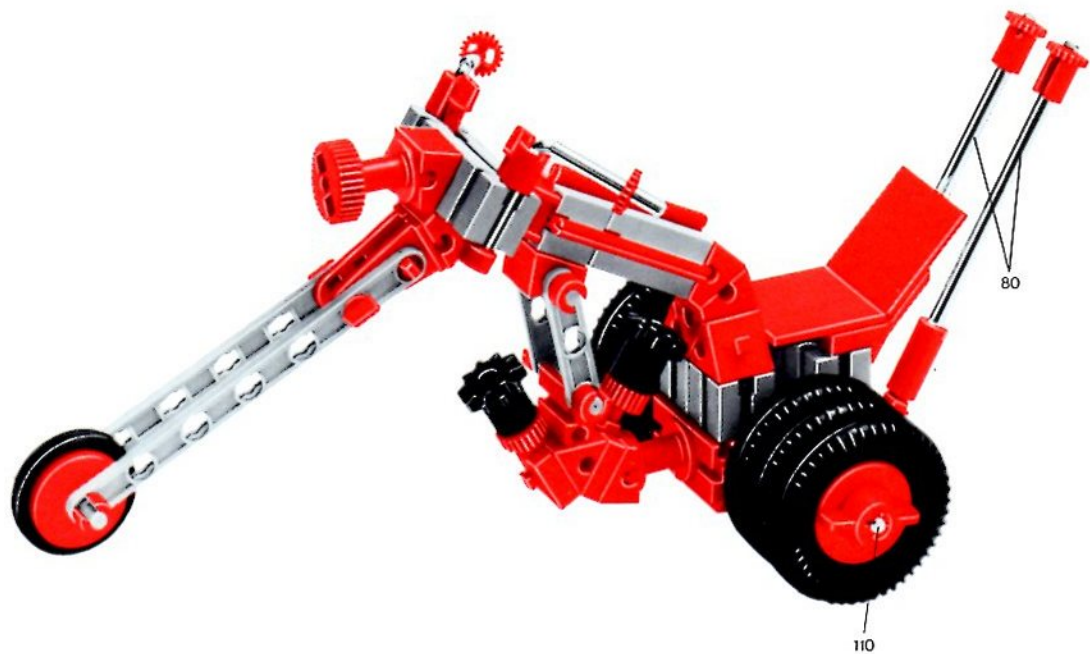

fischer[®]technik

50/3

Stückliste · Part List · Nomenclature · Onderdelenlijst · Detalj översikt

	4	Baustein 30 · Building block 30 · Pierre grise de 30 · Bouwsteen 30 · Byggnadssten 30 Art. Nr. 3 31003 1		2	Zahnstange 60 · Rack 60 · Crémaillère de 60 · Tandstang 60 · Kuggstång 60 Art. Nr. 4 31053 1
	1	Baustein mit 2 runden Zapfen · Double ended block with round pins · Pierre grise à 2 tourillons · Bouwsteen met 2 ronde nokken · Byggnadssten med runda tappar Art. Nr. 3 31007 1		2	Zahnstange 30 · Rack 30 · Crémaillère de 30 · Tandstang 30 · Kuggstång 30 Art. Nr. 4 31054 1
	1	Baustein mit 1 runden Zapfen · Building block with 1 round pin · Pierre grise de 15 à 1 tourillon · Bouwsteen met 1 ronde nok · Byggnadssten med 1 runda tappar Art. Nr. 3 31059 1		2	Verbindungsstück 15 · Connector 15 · Languette d'assemblage de 15 · Verbindingsstuck 15 · Forbindingsstykke 15 Art. Nr. 4 31060 1
	1	Kardangelenk · Universal joint · Cardan · Cardanverbindung · Kardanöverföring Art. Nr. 3 31044 1		4	Klemmbuchse 10 · Spring clip 10 · Bague de serrage de 10 · Klembus 10 · Klambussning 10 Art. Nr. 3 31023 1
	1	Ritzel Z 10 mit Spannzange · Cog wheel Z 10, m 1,5 with collet Z 22, m 0,5 · Pignon 10 avec écrou de serrage · Rondsel Z 10 met spantang · Drev med klämtång Art. Nr. 3 31047 1		60	Förderglieder · Conveyor link · Chânon à tenons · Schalm · Transportlänk Art. Nr. 4 37192 1
	2	Kegelzahnrad, schwarz · Bevel gear wheel, black · Roue à 12 dents coniques, noir · Kegeltandwiel, zwart · Konisk kughjul Art. Nr. 3 31051 1		2	S-Riegel 8 mm · Triple rivet 8 mm · Rivet de 8 mm · S-grendel 8 mm · S-regel 8 mm Art. Nr. 4 36457 1
	1	Zahnrad Z 40/32, schwarz · Gear wheel Z 40/32, black · Couronne à Z 40/32, noir · Tandwiel Z 40/32, zwart · Kughjul Z 40/32 Art. Nr. 4 31022 1		1	Achse 80 · Axle 80 · Axe de 80 · As 80 · Axel 80 Art. Nr. 4 37384 3
	2	Nockenscheibe · Disc-Cam · Came · Segmentschijf · Kamskiva Art. Nr. 4 31038 1		1	Achse 60 · Axle 60 · Axe de 60 · As 60 · Axel 60 Art. Nr. 4 31032 3
	2	Winkelstein, gleichschenklig · Angle block, isosceles · Pierre rouge angulaire isocèle · Hoeksteen, gelijkbenig · Vinkelsten, rätvinklig Art. Nr. 4 31011 1		1	Kurbelwelle · Cranked axle · Vilebrequin · Krukas · Vevaxel Art. Nr. 4 31080 3
	2	Winkelstein gleichseitig · Angle block, equilateral · Pierre angulaire rouge, équilaterale · Hoeksteen gelijkzijdig · Vinkelsten liksidig Art. Nr. 4 31010 1		2	Winkelachse · Angle axle · Axe coudé · Haakse as · Vinkel axel Art. Nr. 4 31035 3
	2	Baustein 5 · Building block 5 · Pierre de 5 · Bouwsteen 5 · Byggnadssten 5 Art. Nr. 4 37237 1		2	Seilklemmstift · Cord clamp · Segment de blocade · Draadklem · Stift till kabelklämma Art. Nr. 4 38226 1
	2	Baustein 5 · Building block 5 · Pierre de 5 · Bouwsteen 5 · Byggnadssten 5 Art. Nr. 4 37237 1		2	Klemmbuchse 5 · Clip with spring ring · Bague de serrage 5 · Klembus 5 · Klambussning 5 Art. Nr. 3 37679 1
	1	Seiltrommel · Winch drum · Tambour à câble · Kabeltrommel · Linktrumma Art. Nr. 4 31016 1		2	Strebe 60 mit Loch · I-strut 60 · Entretoise 60 typ 1 · I-spant 60 · I-stråva 60 Art. Nr. 4 38535 1
	2	Klemmring für Seiltrommel · Locking ring for winch drum · Flasque de serrage pour tambour · Klemring voor kabeltrommel · Stoppring till linktrumma Art. Nr. 4 31020 1		2	Strebe 45 mit Loch · I-strut 45 · Entretoise 45 type 1 · I-spant 45 · I-stråva 45 Art. Nr. 4 38536 1
	1	Zahnrad Z 20, schwarz · Gear wheel Z 20, black · Couronne à 20 dents, noir · Tandwiel Z 20, zwart · Kughjul Z 20 Art. Nr. 4 31021 1		60	Raupenbelag · Crawler track · Patin pour chenille · Rupsbandenbeslag · Kättingled Art. Nr. 4 37210 1
	1	Klemmkupplung · Coupling · Manchon d'accouplement · Klemkoppeling · Klämkoppling Art. Nr. 4 31024 1		4	Reifen 60 mit Gummiring · Tyre 60 with rubber ring · Pneu de 60 avec élastique · Band 60 met rubberring · Däck 60 med gummiring Art. Nr. 3 38566 1
	1	Handkurbel · Hand crank · Manivelle · Handslinger · Handver Art. Nr. 4 31026 1		1	Drehscheibe · Large pulley wheel · Couronne de poulie · Draaischijf · Svängskiva Art. Nr. 4 31019 1
	1	Seilhaken · Hook · Crochet · Haak · Linkrok Art. Nr. 4 38225 1		1	Flachnabe · Flat hub · Moyeu plat · Platte naaf · Plattnav Art. Nr. 3 31015 1
	4	Riegelscheibe · Locking washer · Disque d'arrêt · Grendelschijf · Regelskiva Art. Nr. 4 36334 1			