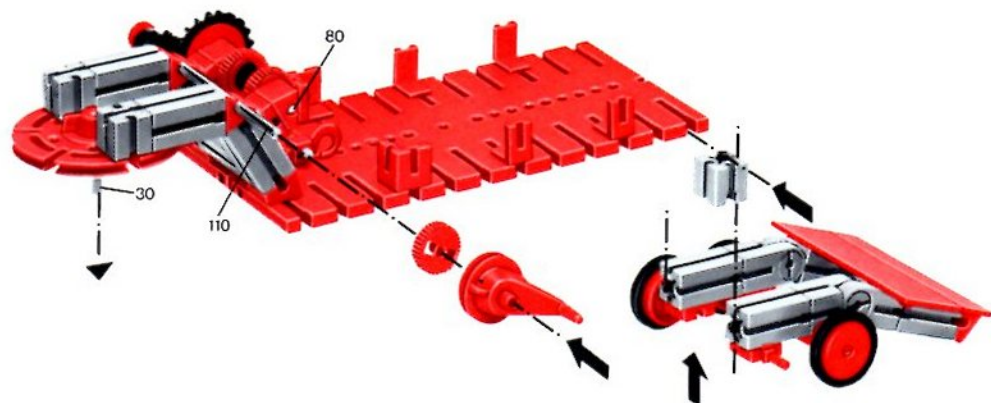

fischer[®]technik

50/3

Stückliste · Part List · Nomenclature · Onderdelenlijst · Detalj översikt

	4	Baustein 30 · Building block 30 · Pierre grise de 30 · Bouwsteen 30 · Byggnadssten 30 Art. Nr. 3 31003 1		2	Zahnstange 60 · Rack 60 · Crémaillère de 60 · Tandstang 60 · Kuggstång 60 Art. Nr. 4 31053 1
	1	Baustein mit 2 runden Zapfen · Double ended block with round pins · Pierre grise à 2 tourillons · Bouwsteen met 2 ronde nokken · Byggnadssten med runda tappar Art. Nr. 3 31007 1		2	Zahnstange 30 · Rack 30 · Crémaillère de 30 · Tandstang 30 · Kuggstång 30 Art. Nr. 4 31054 1
	1	Baustein mit 1 runden Zapfen · Building block with 1 round pin · Pierre grise de 15 à 1 tourillon · Bouwsteen met 1 ronde nok · Byggnadssten med 1 runda tappar Art. Nr. 3 31059 1		2	Verbindungsstück 15 · Connector 15 · Languette d'assemblage de 15 · Verbindingsstuck 15 · Forbindingsstykke 15 Art. Nr. 4 31060 1
	1	Kardangelenk · Universal joint · Cardan · Cardanverbindung · Kardanöverföring Art. Nr. 3 31044 1		4	Klemmbuchse 10 · Spring clip 10 · Bague de serrage de 10 · Klembus 10 · Klambussning 10 Art. Nr. 3 31023 1
	1	Ritzel Z 10 mit Spannzange · Cog wheel Z 10, m 1,5 with collet Z 22, m 0,5 · Pignon 10 avec écrou de serrage · Rondsel Z 10 met spantang · Drev med klämtång Art. Nr. 3 31047 1		60	Förderglieder · Conveyor link · Chânon à tenons · Schalm · Transportlänk Art. Nr. 4 37192 1
	2	Kegelzahnrad, schwarz · Bevel gear wheel, black · Roue à 12 dents coniques, noir · Kegeltandwiel, zwart · Konisk kughjul Art. Nr. 3 31051 1		2	S-Riegel 8 mm · Triple rivet 8 mm · Rivet de 8 mm · S-grendel 8 mm · S-regel 8 mm Art. Nr. 4 36457 1
	1	Zahnrad Z 40/32, schwarz · Gear wheel Z 40/32, black · Couronne à Z 40/32, noir · Tandwiel Z 40/32, zwart · Kughjul Z 40/32 Art. Nr. 4 31022 1		1	Achse 80 · Axle 80 · Axe de 80 · As 80 · Axel 80 Art. Nr. 4 37384 3
	2	Nockenscheibe · Disc-Cam · Came · Segmentschijf · Kamskiva Art. Nr. 4 31038 1		1	Achse 60 · Axle 60 · Axe de 60 · As 60 · Axel 60 Art. Nr. 4 31032 3
	2	Winkelstein, gleichschenklig · Angle block, isosceles · Pierre rouge angulaire isocèle · Hoeksteen, gelijkbenig · Vinkelsten, rätvinklig Art. Nr. 4 31011 1		1	Kurbelwelle · Cranked axle · Vilebrequin · Krukas · Vevaxel Art. Nr. 4 31080 3
	2	Winkelstein gleichseitig · Angle block, equilateral · Pierre angulaire rouge, équilaterale · Hoeksteen gelijkzijdig · Vinkelsten liksidig Art. Nr. 4 31010 1		2	Winkelachse · Angle axle · Axe coudé · Haakse as · Vinkel axel Art. Nr. 4 31035 3
	2	Baustein 5 · Building block 5 · Pierre de 5 · Bouwsteen 5 · Byggnadssten 5 Art. Nr. 4 37237 1		2	Seilklemmstift · Cord clamp · Segment de blocade · Draadklem · Stift till kabelklämma Art. Nr. 4 38226 1
	2	Baustein 5 · Building block 5 · Pierre de 5 · Bouwsteen 5 · Byggnadssten 5 Art. Nr. 4 37237 1		2	Klemmbuchse 5 · Clip with spring ring · Bague de serrage 5 · Klembus 5 · Klambussning 5 Art. Nr. 3 37679 1
	1	Seiltrommel · Winch drum · Tambour à câble · Kabeltrommel · Linktrumma Art. Nr. 4 31016 1		2	Strebe 60 mit Loch · I-strut 60 · Entretoise 60 typ 1 · I-spant 60 · I-stråva 60 Art. Nr. 4 38535 1
	2	Klemmring für Seiltrommel · Locking ring for winch drum · Flasque de serrage pour tambour · Klemring voor kabeltrommel · Stoppring till linktrumma Art. Nr. 4 31020 1		2	Strebe 45 mit Loch · I-strut 45 · Entretoise 45 type 1 · I-spant 45 · I-stråva 45 Art. Nr. 4 38536 1
	1	Zahnrad Z 20, schwarz · Gear wheel Z 20, black · Couronne à 20 dents, noir · Tandwiel Z 20, zwart · Kughjul Z 20 Art. Nr. 4 31021 1		60	Raupenbelag · Crawler track · Patin pour chenille · Rupsbandenbeslag · Kättingled Art. Nr. 4 37210 1
	1	Klemmkupplung · Coupling · Manchon d'accouplement · Klemkoppeling · Klämkoppling Art. Nr. 4 31024 1		4	Reifen 60 mit Gummiring · Tyre 60 with rubber ring · Pneu de 60 avec élastique · Band 60 met rubberring · Däck 60 med gummiring Art. Nr. 3 38566 1
	1	Handkurbel · Hand crank · Manivelle · Handslinger · Handver Art. Nr. 4 31026 1		1	Drehscheibe · Large pulley wheel · Couronne de poulie · Draaischijf · Svängskiva Art. Nr. 4 31019 1
	1	Seilhaken · Hook · Crochet · Haak · Linkrok Art. Nr. 4 38225 1		1	Flachnabe · Flat hub · Moyeu plat · Platte naaf · Plattnav Art. Nr. 3 31015 1
	4	Riegelscheibe · Locking washer · Disque d'arrêt · Grendelschijf · Regelskiva Art. Nr. 4 36334 1			