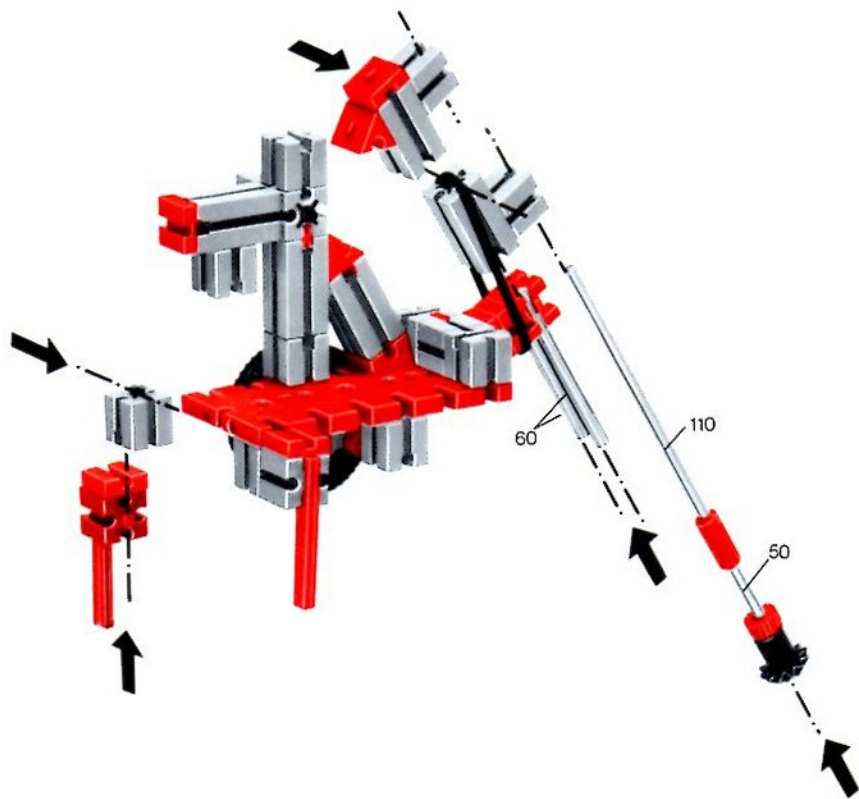

fischer[®]technik

50/3

Stückliste · Part List · Nomenclature · Onderdelenlijst · Detalj översikt

	4	Baustein 30 · Building block 30 · Pierre grise de 30 · Bouwsteen 30 · Byggnadssten 30 Art. Nr. 3 31003 1		2	Zahnstange 60 · Rack 60 · Crémaillère de 60 · Tandstang 60 · Kuggstång 60 Art. Nr. 4 31053 1
	1	Baustein mit 2 runden Zapfen · Double ended block with round pins · Pierre grise à 2 tourillons · Bouwsteen met 2 ronde nokken · Byggnadssten med runda tappar Art. Nr. 3 31007 1		2	Zahnstange 30 · Rack 30 · Crémaillère de 30 · Tandstang 30 · Kuggstång 30 Art. Nr. 4 31054 1
	1	Baustein mit 1 runden Zapfen · Building block with 1 round pin · Pierre grise de 15 à 1 tourillon · Bouwsteen met 1 ronde nok · Byggnadssten med 1 runda tappar Art. Nr. 3 31059 1		2	Verbindungsstück 15 · Connector 15 · Languette d'assemblage de 15 · Verbindingsstuck 15 · Forbindingsstykke 15 Art. Nr. 4 31060 1
	1	Kardangelenk · Universal joint · Cardan · Cardanverbindung · Kardanöverföring Art. Nr. 3 31044 1		4	Klemmbuchse 10 · Spring clip 10 · Bague de serrage de 10 · Klembus 10 · Klambussning 10 Art. Nr. 3 31023 1
	1	Ritzel Z 10 mit Spannzange · Cog wheel Z 10, m 1,5 with collet Z 22, m 0,5 · Pignon 10 avec écrou de serrage · Rondsel Z 10 met spantang · Drev med klämtång Art. Nr. 3 31047 1		60	Förderglieder · Conveyor link · Chânon à tenons · Schalm · Transportlänk Art. Nr. 4 37192 1
	2	Kegelzahnrad, schwarz · Bevel gear wheel, black · Roue à 12 dents coniques, noir · Kegeltandwiel, zwart · Konisk kughjul Art. Nr. 3 31051 1		2	S-Riegel 8 mm · Triple rivet 8 mm · Rivet de 8 mm · S-grendel 8 mm · S-regel 8 mm Art. Nr. 4 36457 1
	1	Zahnrad Z 40/32, schwarz · Gear wheel Z 40/32, black · Couronne à Z 40/32, noir · Tandwiel Z 40/32, zwart · Kughjul Z 40/32 Art. Nr. 4 31022 1		1	Achse 80 · Axle 80 · Axe de 80 · As 80 · Axel 80 Art. Nr. 4 37384 3
	2	Nockenscheibe · Disc-Cam · Came · Segmentschijf · Kamskiva Art. Nr. 4 31038 1		1	Achse 60 · Axle 60 · Axe de 60 · As 60 · Axel 60 Art. Nr. 4 31032 3
	2	Winkelstein, gleichschenklig · Angle block, isosceles · Pierre rouge angulaire isocèle · Hoeksteen, gelijkbenig · Vinkelsten, rätvinklig Art. Nr. 4 31011 1		1	Kurbelwelle · Cranked axle · Vilebrequin · Krukas · Vevaxel Art. Nr. 4 31080 3
	2	Winkelstein gleichseitig · Angle block, equilateral · Pierre angulaire rouge, équilaterale · Hoeksteen gelijkzijdig · Vinkelsten liksidig Art. Nr. 4 31010 1		2	Winkelachse · Angle axle · Axe coudé · Haakse as · Vinkel axel Art. Nr. 4 31035 3
	2	Baustein 5 · Building block 5 · Pierre de 5 · Bouwsteen 5 · Byggnadssten 5 Art. Nr. 4 37237 1		2	Seilklemmstift · Cord clamp · Segment de blocade · Draadklem · Stift till kabelklämma Art. Nr. 4 38226 1
	2	Baustein 5 · Building block 5 · Pierre de 5 · Bouwsteen 5 · Byggnadssten 5 Art. Nr. 4 37237 1		2	Klemmbuchse 5 · Clip with spring ring · Bague de serrage 5 · Klembus 5 · Klambussning 5 Art. Nr. 3 37679 1
	1	Seiltrommel · Winch drum · Tambour à câble · Kabeltrommel · Linktrumma Art. Nr. 4 31016 1		2	Strebe 60 mit Loch · I-strut 60 · Entretoise 60 typ 1 · I-spant 60 · I-stråva 60 Art. Nr. 4 38535 1
	2	Klemmring für Seiltrommel · Locking ring for winch drum · Flasque de serrage pour tambour · Klemring voor kabeltrommel · Stoppring till linktrumma Art. Nr. 4 31020 1		2	Strebe 45 mit Loch · I-strut 45 · Entretoise 45 type 1 · I-spant 45 · I-stråva 45 Art. Nr. 4 38536 1
	1	Zahnrad Z 20, schwarz · Gear wheel Z 20, black · Couronne à 20 dents, noir · Tandwiel Z 20, zwart · Kughjul Z 20 Art. Nr. 4 31021 1		60	Raupenbelag · Crawler track · Patin pour chenille · Rupsbandenbeslag · Kättingled Art. Nr. 4 37210 1
	1	Klemmkupplung · Coupling · Manchon d'accouplement · Klemkoppeling · Klämkoppling Art. Nr. 4 31024 1		4	Reifen 60 mit Gummiring · Tyre 60 with rubber ring · Pneu de 60 avec élastique · Band 60 met rubberring · Däck 60 med gummiring Art. Nr. 3 38566 1
	1	Handkurbel · Hand crank · Manivelle · Handslinger · Handver Art. Nr. 4 31026 1		1	Drehscheibe · Large pulley wheel · Couronne de poulie · Draaischijf · Svängskiva Art. Nr. 4 31019 1
	1	Seilhaken · Hook · Crochet · Haak · Linkrok Art. Nr. 4 38225 1		1	Flachnabe · Flat hub · Moyeu plat · Platte naaf · Plattnav Art. Nr. 3 31015 1
	4	Riegelscheibe · Locking washer · Disque d'arrêt · Grendelschijf · Regelskiva Art. Nr. 4 36334 1			