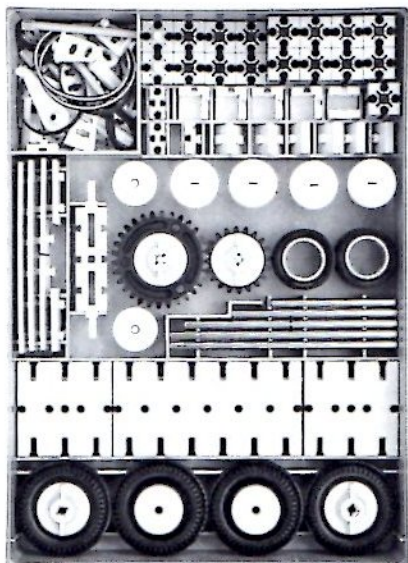

fischer[®]technik

50/3

Stückliste · Part List · Nomenclature · Onderdelenlijst · Detalj översikt

	4	Baustein 30 · Building block 30 · Pierre grise de 30 · Bouwsteen 30 · Byggnadssten 30 Art. Nr. 3 31003 1		2	Zahnstange 60 · Rack 60 · Crémaillère de 60 · Tandstang 60 · Kuggstång 60 Art. Nr. 4 31053 1
	1	Baustein mit 2 runden Zapfen · Double ended block with round pins · Pierre grise à 2 tourillons · Bouwsteen met 2 ronde nokken · Byggnadssten med runda tappar Art. Nr. 3 31007 1		2	Zahnstange 30 · Rack 30 · Crémaillère de 30 · Tandstang 30 · Kuggstång 30 Art. Nr. 4 31054 1
	1	Baustein mit 1 runden Zapfen · Building block with 1 round pin · Pierre grise de 15 à 1 tourillon · Bouwsteen met 1 ronde nok · Byggnadssten med 1 runda tappar Art. Nr. 3 31059 1		2	Verbindungsstück 15 · Connector 15 · Languette d'assemblage de 15 · Verbindingsstuck 15 · Forbindingsstykke 15 Art. Nr. 4 31060 1
	1	Kardangelenk · Universal joint · Cardan · Cardanverbindung · Kardanöverföring Art. Nr. 3 31044 1		4	Klemmbuchse 10 · Spring clip 10 · Bague de serrage de 10 · Klembus 10 · Klambussning 10 Art. Nr. 3 31023 1
	1	Ritzel Z 10 mit Spannzange · Cog wheel Z 10, m 1,5 with collet Z 22, m 0,5 · Pignon 10 avec écrou de serrage · Rondsel Z 10 met spantang · Drev med klämtång Art. Nr. 3 31047 1		60	Förderglieder · Conveyor link · Chânon à tenons · Schalm · Transportlänk Art. Nr. 4 37192 1
	2	Kegelzahnrad, schwarz · Bevel gear wheel, black · Roue à 12 dents coniques, noir · Kegeltandwiel, zwart · Konisk kughjul Art. Nr. 3 31051 1		2	S-Riegel 8 mm · Triple rivet 8 mm · Rivet de 8 mm · S-grendel 8 mm · S-regel 8 mm Art. Nr. 4 36457 1
	1	Zahnrad Z 40/32, schwarz · Gear wheel Z 40/32, black · Couronne à Z 40/32, noir · Tandwiel Z 40/32, zwart · Kughjul Z 40/32 Art. Nr. 4 31022 1		1	Achse 80 · Axle 80 · Axe de 80 · As 80 · Axel 80 Art. Nr. 4 37384 3
	2	Nockenscheibe · Disc-Cam · Came · Segmentschijf · Kamskiva Art. Nr. 4 31038 1		1	Achse 60 · Axle 60 · Axe de 60 · As 60 · Axel 60 Art. Nr. 4 31032 3
	2	Winkelstein, gleichschenklig · Angle block, isosceles · Pierre rouge angulaire isocèle · Hoeksteen, gelijkbenig · Vinkelsten, rätvinklig Art. Nr. 4 31011 1		1	Kurbelwelle · Cranked axle · Vilebrequin · Krukas · Vevaxel Art. Nr. 4 31080 3
	2	Winkelstein gleichseitig · Angle block, equilateral · Pierre angulaire rouge, équilaterale · Hoeksteen gelijkzijdig · Vinkelsten liksidig Art. Nr. 4 31010 1		2	Winkelachse · Angle axle · Axe coudé · Haakse as · Vinkel axel Art. Nr. 4 31035 3
	2	Baustein 5 · Building block 5 · Pierre de 5 · Bouwsteen 5 · Byggnadssten 5 Art. Nr. 4 37237 1		2	Seilklemmstift · Cord clamp · Segment de blocade · Draadklem · Stift till kabelklämma Art. Nr. 4 38226 1
	2	Baustein 5 · Building block 5 · Pierre de 5 · Bouwsteen 5 · Byggnadssten 5 Art. Nr. 4 37237 1		2	Klemmbuchse 5 · Clip with spring ring · Bague de serrage 5 · Klembus 5 · Klambussning 5 Art. Nr. 3 37679 1
	1	Seiltrommel · Winch drum · Tambour à câble · Kabeltrommel · Linktrumma Art. Nr. 4 31016 1		2	Strebe 60 mit Loch · I-strut 60 · Entretoise 60 typ 1 · I-spant 60 · I-stråva 60 Art. Nr. 4 38535 1
	2	Klemmring für Seiltrommel · Locking ring for winch drum · Flasque de serrage pour tambour · Klemring voor kabeltrommel · Stoppring till linktrumma Art. Nr. 4 31020 1		2	Strebe 45 mit Loch · I-strut 45 · Entretoise 45 type 1 · I-spant 45 · I-stråva 45 Art. Nr. 4 38536 1
	1	Zahnrad Z 20, schwarz · Gear wheel Z 20, black · Couronne à 20 dents, noir · Tandwiel Z 20, zwart · Kughjul Z 20 Art. Nr. 4 31021 1		60	Raupenbelag · Crawler track · Patin pour chenille · Rupsbandenbeslag · Kättingled Art. Nr. 4 37210 1
	1	Klemmkupplung · Coupling · Manchon d'accouplement · Klemkoppeling · Klämkoppling Art. Nr. 4 31024 1		4	Reifen 60 mit Gummiring · Tyre 60 with rubber ring · Pneu de 60 avec élastique · Band 60 met rubberring · Däck 60 med gummiring Art. Nr. 3 38566 1
	1	Handkurbel · Hand crank · Manivelle · Handslinger · Handver Art. Nr. 4 31026 1		1	Drehscheibe · Large pulley wheel · Couronne de poulie · Draaischijf · Svängskiva Art. Nr. 4 31019 1
	1	Seilhaken · Hook · Crochet · Haak · Linkrok Art. Nr. 4 38225 1		1	Flachnabe · Flat hub · Moyeu plat · Platte naaf · Plattnav Art. Nr. 3 31015 1
	4	Riegelscheibe · Locking washer · Disque d'arrêt · Grendelschijf · Regelskiva Art. Nr. 4 36334 1			