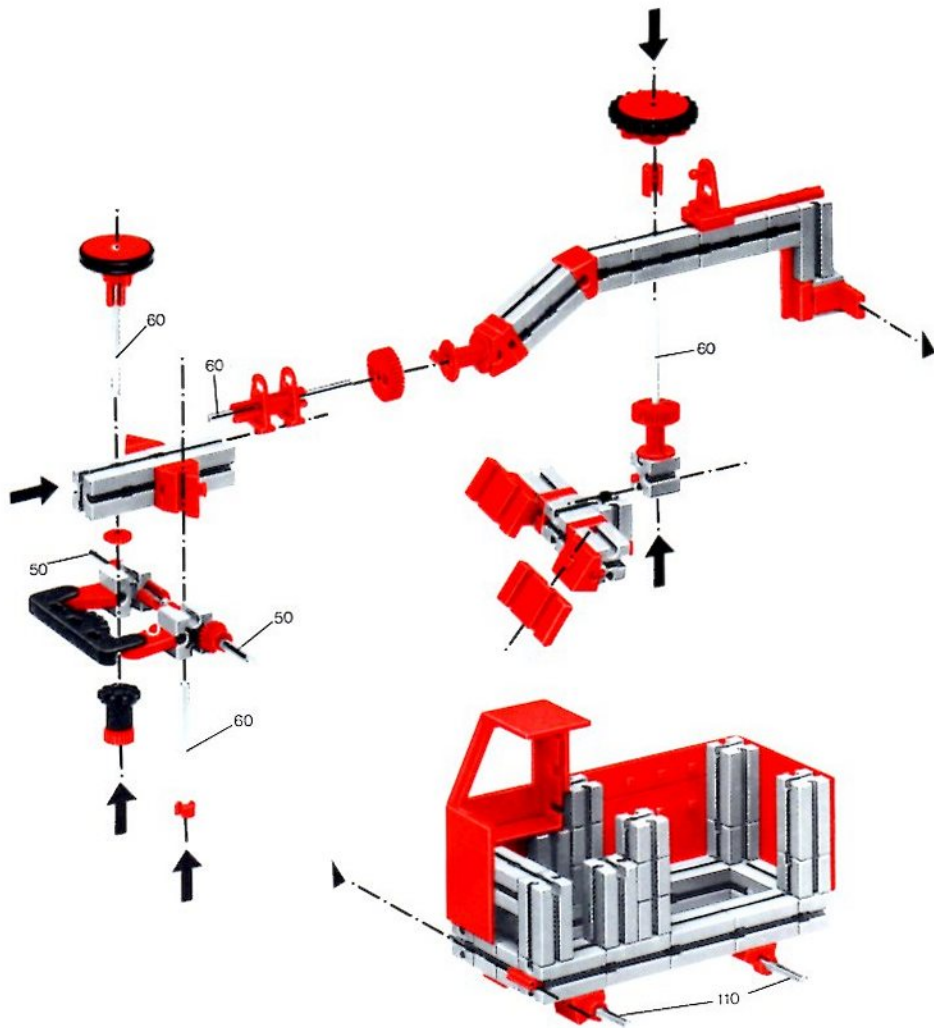

fischer[®]technik

50/3

Stückliste · Part List · Nomenclature · Onderdelenlijst · Detalj översikt

	4	Baustein 30 · Building block 30 · Pierre grise de 30 · Bouwsteen 30 · Byggnadssten 30 Art. Nr. 3 31003 1		2	Zahnstange 60 · Rack 60 · Crémaillère de 60 · Tandstang 60 · Kuggstång 60 Art. Nr. 4 31053 1
	1	Baustein mit 2 runden Zapfen · Double ended block with round pins · Pierre grise à 2 tourillons · Bouwsteen met 2 ronde nokken · Byggnadssten med runda tappar Art. Nr. 3 31007 1		2	Zahnstange 30 · Rack 30 · Crémaillère de 30 · Tandstang 30 · Kuggstång 30 Art. Nr. 4 31054 1
	1	Baustein mit 1 runden Zapfen · Building block with 1 round pin · Pierre grise de 15 à 1 tourillon · Bouwsteen met 1 ronde nok · Byggnadssten med 1 runda tappar Art. Nr. 3 31059 1		2	Verbindungsstück 15 · Connector 15 · Languette d'assemblage de 15 · Verbindingsstuck 15 · Forbindingsstykke 15 Art. Nr. 4 31060 1
	1	Kardangelenk · Universal joint · Cardan · Cardanverbindung · Kardanöverföring Art. Nr. 3 31044 1		4	Klemmbuchse 10 · Spring clip 10 · Bague de serrage de 10 · Klembus 10 · Klambussning 10 Art. Nr. 3 31023 1
	1	Ritzel Z 10 mit Spannzange · Cog wheel Z 10, m 1,5 with collet Z 22, m 0,5 · Pignon 10 avec écrou de serrage · Rondsel Z 10 met spantang · Drev med klämtång Art. Nr. 3 31047 1		60	Förderglieder · Conveyor link · Chânon à tenons · Schalm · Transportlänk Art. Nr. 4 37192 1
	2	Kegelzahnrad, schwarz · Bevel gear wheel, black · Roue à 12 dents coniques, noir · Kegeltandwiel, zwart · Konisk kughjul Art. Nr. 3 31051 1		2	S-Riegel 8 mm · Triple rivet 8 mm · Rivet de 8 mm · S-grendel 8 mm · S-regel 8 mm Art. Nr. 4 36457 1
	1	Zahnrad Z 40/32, schwarz · Gear wheel Z 40/32, black · Couronne à Z 40/32, noir · Tandwiel Z 40/32, zwart · Kughjul Z 40/32 Art. Nr. 4 31022 1		1	Achse 80 · Axle 80 · Axe de 80 · As 80 · Axel 80 Art. Nr. 4 37384 3
	2	Nockenscheibe · Disc-Cam · Came · Segmentschijf · Kamskiva Art. Nr. 4 31038 1		1	Achse 60 · Axle 60 · Axe de 60 · As 60 · Axel 60 Art. Nr. 4 31032 3
	2	Winkelstein, gleichschenklig · Angle block, isosceles · Pierre rouge angulaire isocèle · Hoeksteen, gelijkbenig · Vinkelsten, rätvinklig Art. Nr. 4 31011 1		1	Kurbelwelle · Cranked axle · Vilebrequin · Krukas · Vevaxel Art. Nr. 4 31080 3
	2	Winkelstein gleichseitig · Angle block, equilateral · Pierre angulaire rouge, équilaterale · Hoeksteen gelijkzijdig · Vinkelsten liksidig Art. Nr. 4 31010 1		2	Winkelachse · Angle axle · Axe coudé · Haakse as · Vinkel axel Art. Nr. 4 31035 3
	2	Baustein 5 · Building block 5 · Pierre de 5 · Bouwsteen 5 · Byggnadssten 5 Art. Nr. 4 37237 1		2	Seilklemmstift · Cord clamp · Segment de blocade · Draadklem · Stift till kabelklämma Art. Nr. 4 38226 1
	2	Baustein 5 · Building block 5 · Pierre de 5 · Bouwsteen 5 · Byggnadssten 5 Art. Nr. 4 37237 1		2	Klemmbuchse 5 · Clip with spring ring · Bague de serrage 5 · Klembus 5 · Klambussning 5 Art. Nr. 3 37679 1
	1	Seiltrommel · Winch drum · Tambour à câble · Kabeltrommel · Linktrumma Art. Nr. 4 31016 1		2	Strebe 60 mit Loch · I-strut 60 · Entretoise 60 typ 1 · I-spant 60 · I-stråva 60 Art. Nr. 4 38535 1
	2	Klemmring für Seiltrommel · Locking ring for winch drum · Flasque de serrage pour tambour · Klemring voor kabeltrommel · Stoppring till linktrumma Art. Nr. 4 31020 1		2	Strebe 45 mit Loch · I-strut 45 · Entretoise 45 type 1 · I-spant 45 · I-stråva 45 Art. Nr. 4 38536 1
	1	Zahnrad Z 20, schwarz · Gear wheel Z 20, black · Couronne à 20 dents, noir · Tandwiel Z 20, zwart · Kughjul Z 20 Art. Nr. 4 31021 1		60	Raupenbelag · Crawler track · Patin pour chenille · Rupsbandenbeslag · Kättingled Art. Nr. 4 37210 1
	1	Klemmkupplung · Coupling · Manchon d'accouplement · Klemkoppeling · Klämkoppling Art. Nr. 4 31024 1		4	Reifen 60 mit Gummiring · Tyre 60 with rubber ring · Pneu de 60 avec élastique · Band 60 met rubberring · Däck 60 med gummiring Art. Nr. 3 38566 1
	1	Handkurbel · Hand crank · Manivelle · Handslinger · Handver Art. Nr. 4 31026 1		1	Drehscheibe · Large pulley wheel · Couronne de poulie · Draaischijf · Svängskiva Art. Nr. 4 31019 1
	1	Seilhaken · Hook · Crochet · Haak · Linkrok Art. Nr. 4 38225 1		1	Flachnabe · Flat hub · Moyeu plat · Platte naaf · Plattnav Art. Nr. 3 31015 1
	4	Riegelscheibe · Locking washer · Disque d'arrêt · Grendelschijf · Regelskiva Art. Nr. 4 36334 1			